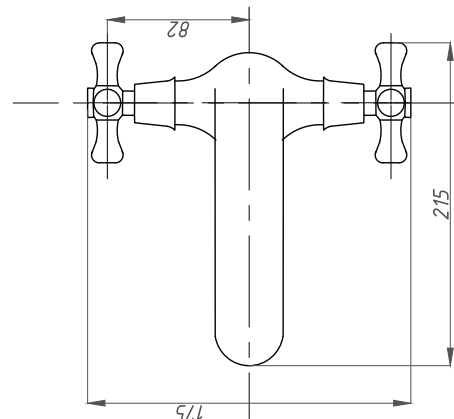

Смеситель для умывальника, на шпильке, с металлическими маховиками

См-УмДЦБА

Артикул
FZ901-A07