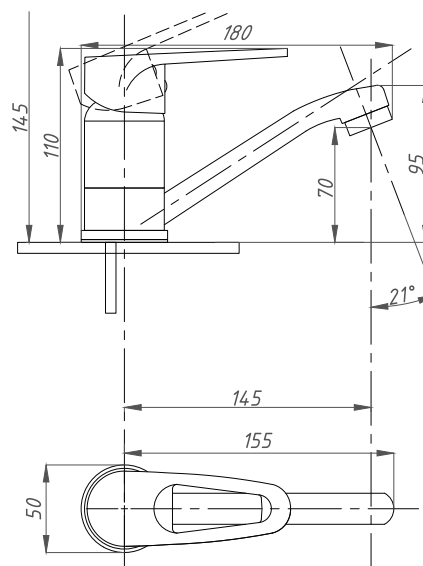

FZs940-B115

FZs940-B126

FZs940-B129

Смеситель для умывальника на гайке, картридж D40

См-МОЦБА

Артикул
FZs940-B115

FZs800-B114

FZs800-B117