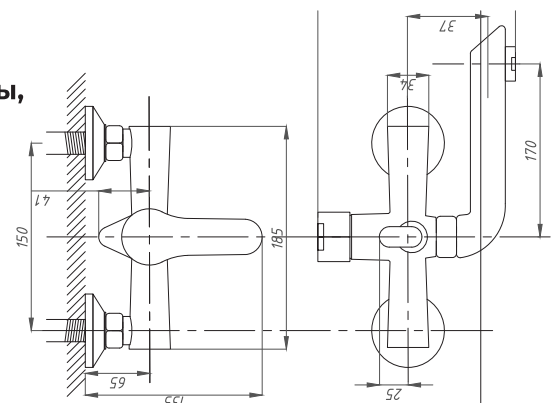

**Смеситель для ванной комнаты,
с встроенным дивертором,
картридж D40**

См-ВОРНШЛА

Артикул
FZs243-B100

**Смеситель для ванной комнаты,
с встроенным дивертором,
картридж D40**

См-ВОРНШЛА

Артикул
FZs243-B101