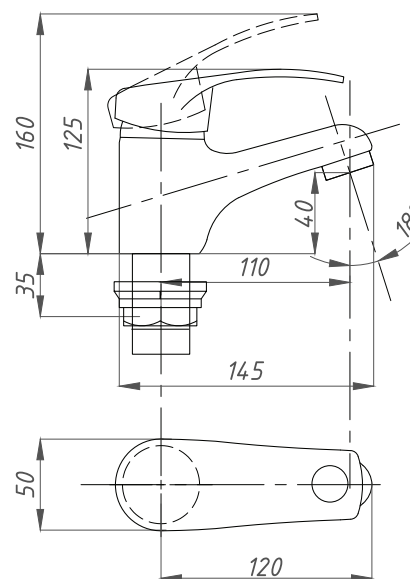

FZs614-B125

Смеситель для умывальника на гайке, картридж D40

См-МОЦБА

Артикул
FZs940-B115