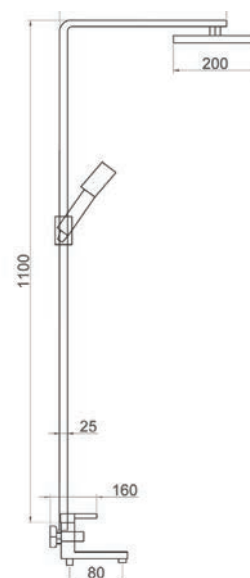

Смеситель для душа с душевой лейкой и шлангом

См-ВОРНШл

Артикул
FZ-W17

Смеситель для ванной комнаты со встроенным дивертором, D40

См-ВУОРНШЛА

Артикул
FZ-W24

Смеситель для умывальника, на гайке, картридж, D40