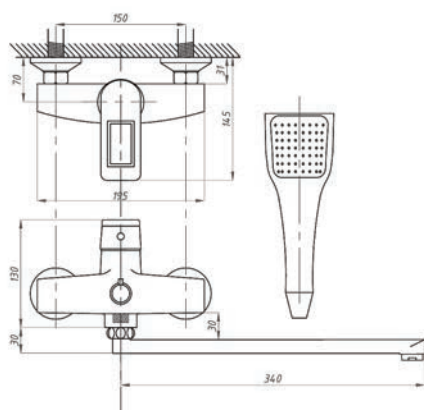

Смеситель для душа с душевой лейкой и шлангом

См-ВОРНШл

Артикул
FZ-W17

Смеситель для ванной комнаты со встроенным дивертором, D40

См-ВУОРНШЛА

Артикул
FZ-W24

Смеситель для умывальника, на гайке, картридж, D40