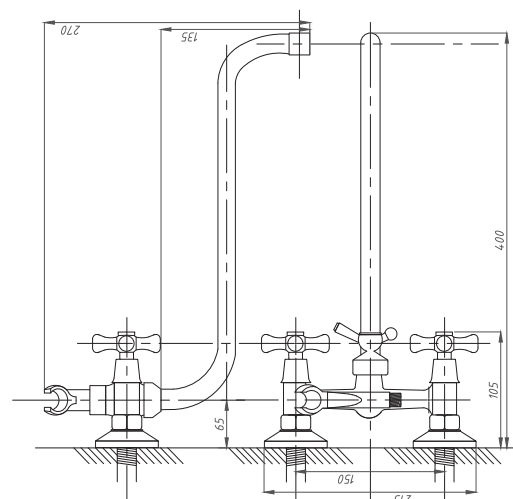

Смеситель для ванной комнаты с шаровым переключателем душа, с металлическим маховиком

См-ВУДРНШЛА

Артикул
FZ317-A07