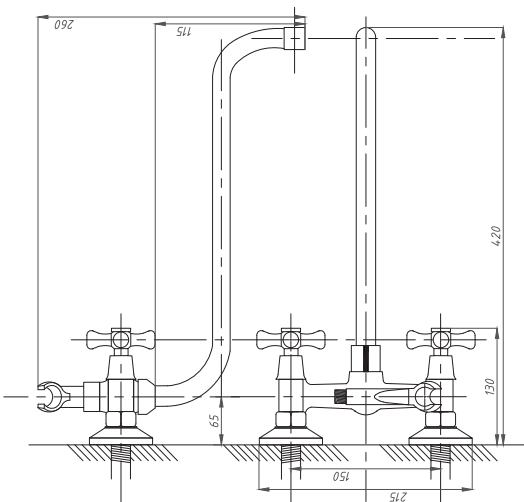

Артикул
FZ471-A06

FZ471-A06

FZ471-A54

FZ471-A63

FZ471-A17

Смеситель для ванной комнаты с керамическим переключателем душа, с металлическим маховиком

См-ВУДРНШЛА

Артикул
FZ511-A07