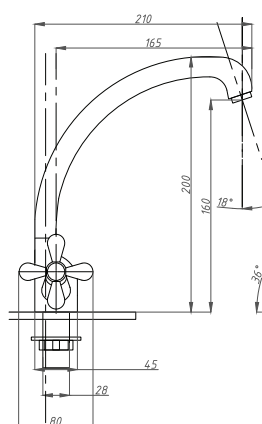

FZ202-A07

FZ202-A32-1

FZ202-A39

Смеситель для кухонной раковины, на гайке, с металлическими маховиками

См-УмДЦБА, См-МДЦБА

Артикул
FZ258-A10

FZ258-A10

FZ258-A32-1