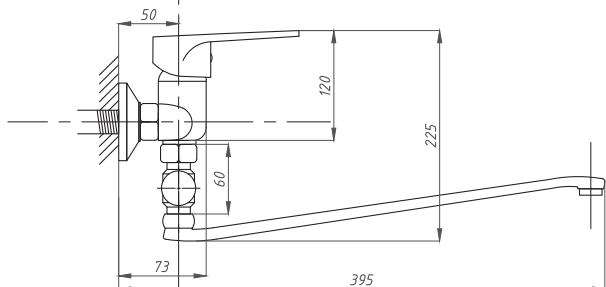

Смеситель для ванной комнаты с классическим дивертором, картридж D40

См-ВУОРНШла

Артикул
FZs614-B114