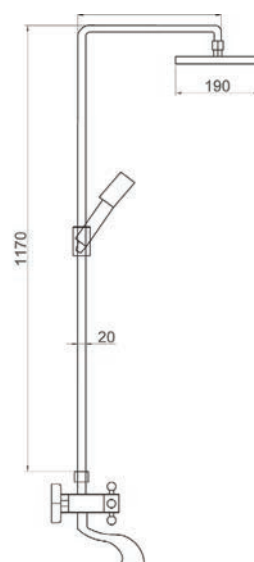

Смеситель с душевой стойкой

См-ВДшДРНТрА

Артикул
302

Смеситель с душевой стойкой

См-ВДшОРНТрА

Артикул
305