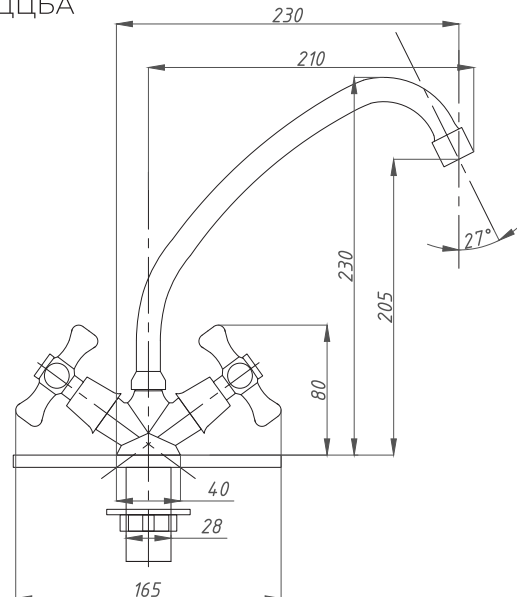

См-УМДЦБА, См-МДЦБА

Артикул
FZ211-A06

**Смеситель для кухонной раковины, на гайке,
с металлическими маховиками**

См-УМДЦБА, См-МДЦБА

Артикул
FZ223-A07

Смеситель для умывальника, на шпильке, с металлическими маховиками