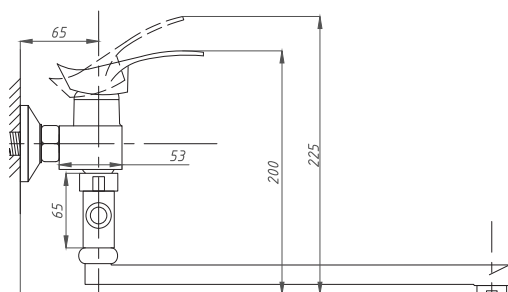

См-ВУОРНШла

Артикул
FZs888-B126

FZs888-B126

FZs888-B133

Смеситель для ванной комнаты с классическим дивертором, картридж D40

См-ВУОРНШла

Артикул
FZs814-B115

FZs814-B124