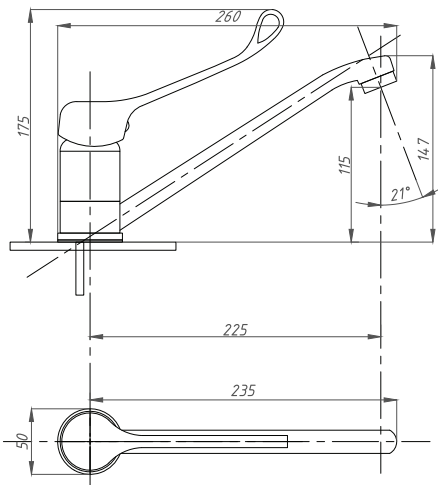

Смеситель для кухонной раковины на гайке, излив 25 см, картридж D40. Хирургическая ручка

См-УМОЦЛБА, См-МОЦЛБА

Артикул
FZs807-BB01