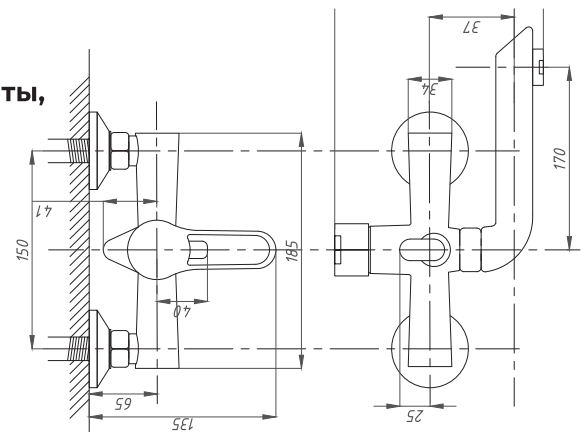

**Смеситель для ванной комнаты,
с встроенным дивертором,
картридж D40**

См-ВОРНШЛА

Артикул
FZs243-B100

**Смеситель для ванной комнаты,
с встроенным дивертором,
картридж D40**

См-ВОРНШЛА

Артикул
FZs243-B101