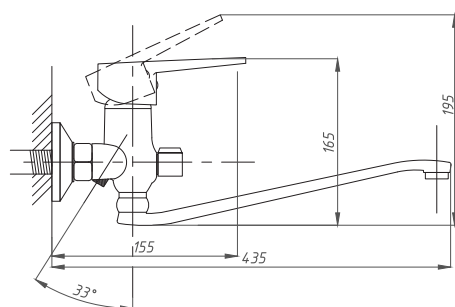

Смеситель для ванной комнаты с встроенным дивертором, картридж D40

См-ВУОРНШла

Артикул
FZs888-B126

Смеситель для ванной комнаты с классическим дивертором, картридж D40

См-ВУОРНШла

Артикул
FZs814-B115