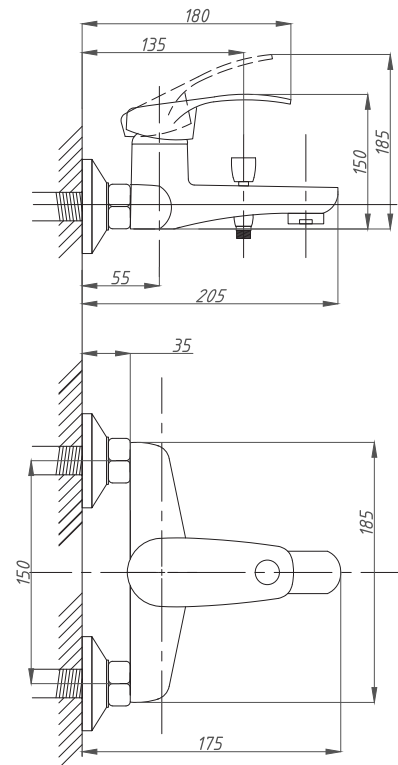

Смеситель для кухонной раковины на шпильке, излив 15 см, картридж D40

См-УМОЦБА, См-МОЦБА

Артикул
FZs800-B114

FZS840-B115

FZs840-B126

FZS840-B129

Смеситель для ванной комнаты с встроенным дивертором, картридж D40