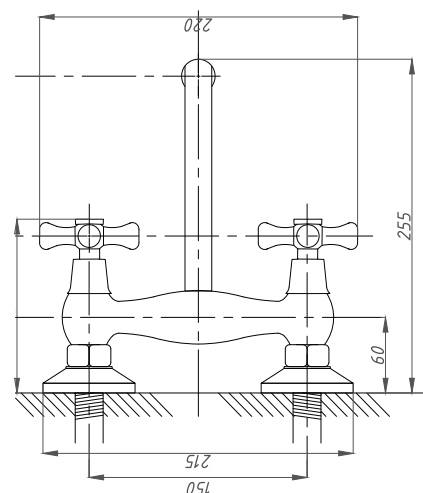

См-УмДЦБА

Артикул
FZ901-A07

FZ901-A54

Смеситель для умывальника, с металлическими маховиками

См-УмДЦБА

Артикул
FZ490-A07

FZ490-A07

Смеситель для кухонной раковины, моно, на гайке