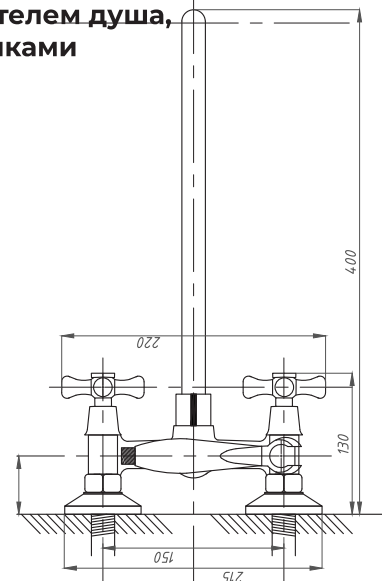

FZ435-A07

FZ471-A54

FZ471-A63

FZ471-A17

**Смеситель для ванной комнаты с мульти
позиционным переключателем душа,
с металлическими маховиками**

См-ВУДРНШЛА

Артикул
FZ701-A07

**Смеситель для кухонной раковины, на гайке,
с металлическими маховиками**