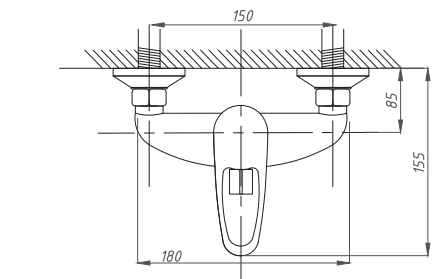

Смеситель для ванной комнаты с встроенным дивертором, картридж D40

См-ВУОРНШла

Артикул
FZs888-B126

Смеситель для ванной комнаты с классическим дивертором, картридж D40

См-ВУОРНШла

Артикул
FZs814-B115