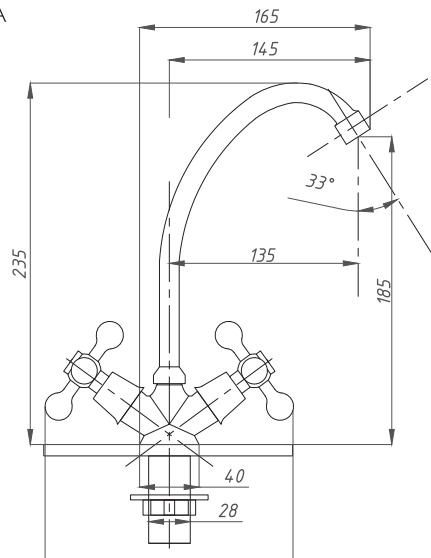

**Смеситель для ванной комнаты с мульти
позиционным переключателем душа,
с металлическими маховиками**

См-ВУДРНШЛА

Артикул
FZ701-A07

**Смеситель для кухонной раковины, на гайке,
с металлическими маховиками**

См-УМДЦБА, См-МДЦБА

Артикул
FZ211-A06

**Смеситель для кухонной раковины, на гайке,
с металлическими маховиками**

См-УМДЦБА, См-МДЦБА

Артикул
FZ223-A07