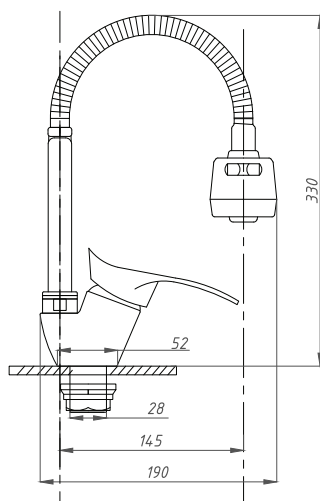

См-УМОЦЛБА, См-МОЦЛБА

Артикул
FZs807-BB01

Смеситель для кухонной раковины, боковая ручка, гибкий излив, картридж D40

См-УМОЦБА, См-МОЦБА

Артикул
FZs811-B115

**Смеситель для кухонной, раковины боковая ручка,
на гайке, картридж D40**
СМ-УМОЦБА, СМ-МОЦБА