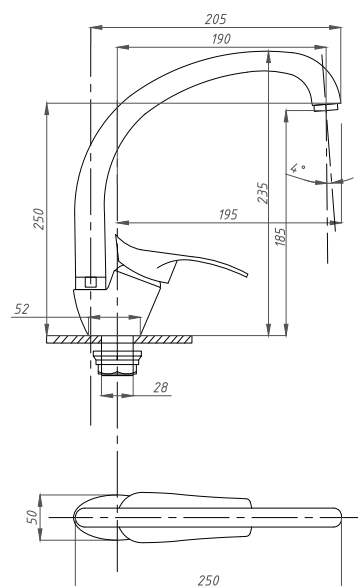

**Смеситель для кухонной, раковины боковая ручка,
на гайке, картридж D40**
СМ-УМОЦБА, СМ-МОЦБА

Артикул
FZs863-B115