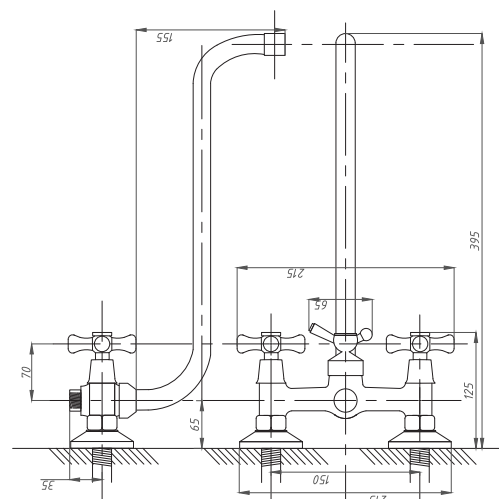

См-ВУОРНШЛА

Артикул
FZ421-A54

Смеситель для ванной комнаты с встроенным дивертором, картридж D40

См-ВУОРНШЛА

Артикул
FZ428-A18

Смеситель для ванной комнаты с керамическим переключателем душа, с металлическим маховиком