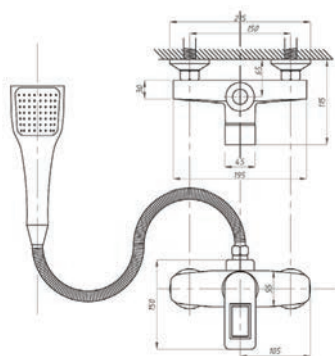

Стойка душевая для смесителя

Артикул
300

Смеситель с душевой стойкой

См-ВДшДРНТрА

Артикул
302

Смеситель с душевой стойкой

См-ВДшОРНТрА

Артикул
305

Смеситель для душа с душевой лейкой и шлангом

См-ВОРНШл

Артикул
FZ-W17

Смеситель для ванной комнаты со встроенным дивертором, D40

См-ВУОРНШЛА

Артикул
FZ-W24

Смеситель для умывальника, на гайке, картридж, D40