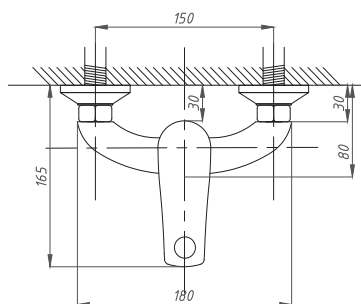

См-ВУОРНШла

Артикул
FZs888-B126

FZs888-B126

FZs888-B133

Смеситель для ванной комнаты с классическим дивертором, картридж D40

См-ВУОРНШла

Артикул
FZs814-B115

FZs814-B124