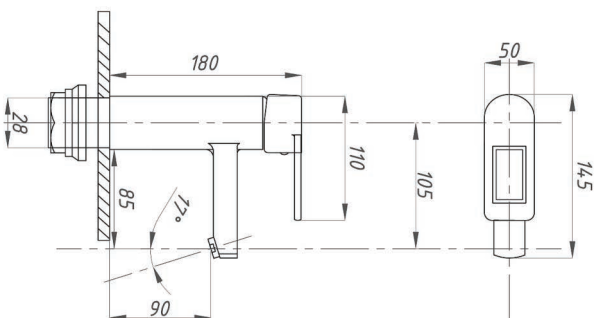

Смеситель для умывальника, на гайке, картридж, D40

См-УМОЦБА

Артикул
FZ-W49