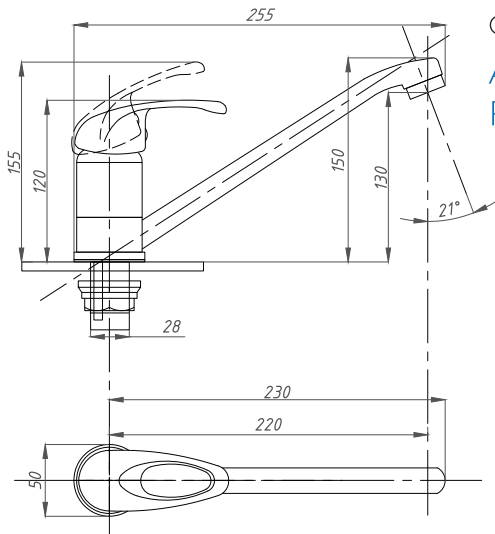

Смеситель для кухонной раковины на гайке, излив 25 см, картридж D40

См-УМОЦБА, См-МОЦБА

Артикул
FZs805-B113