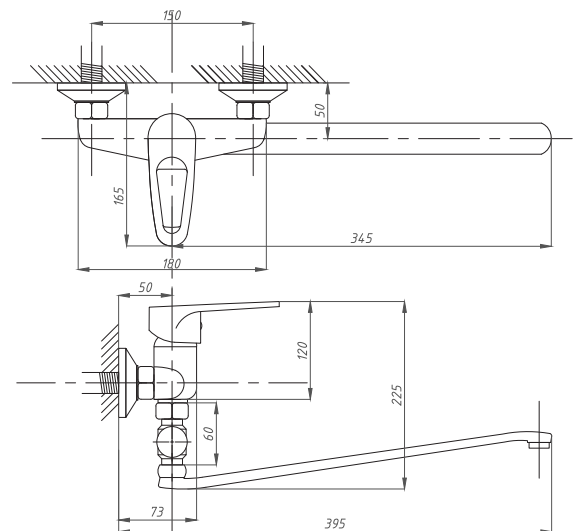

См-ВОРНШЛА

Артикул

FZs840-B115

FZs802-B115

FZs802-B126

Смеситель для кухонной раковины на гайке, излив 15 см, картридж D40

См-УМОЦБА, См-МОЦБА

Артикул