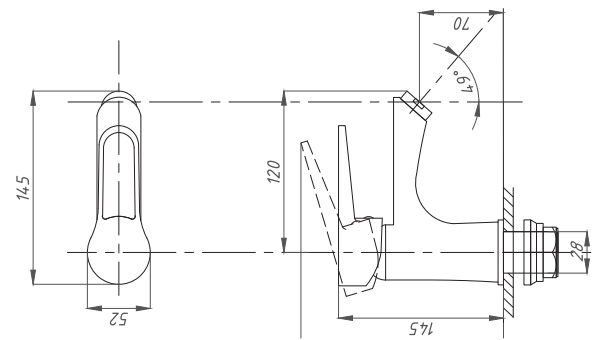

**Смеситель для умывальника
на гайке, картридж D40**

См-МОЦБА

Артикул
FZs242-B100