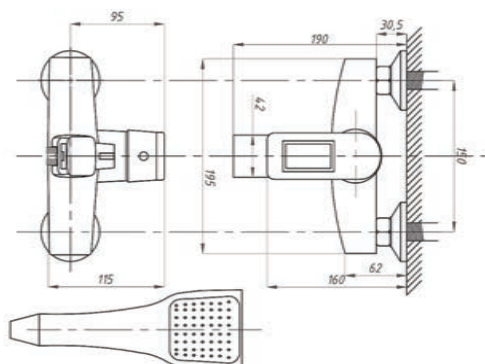

См-УМОЦБА

Артикул
FZ-W49

Смеситель для ванной комнаты со встроенным дивертором, картридж, D40

См-ВОРНШЛА

Артикул
FZ-W61

Смеситель для ванной комнаты с встроенным дивертором, картридж D40

См-ВУОРНШЛА

Артикул
FZs240-B100