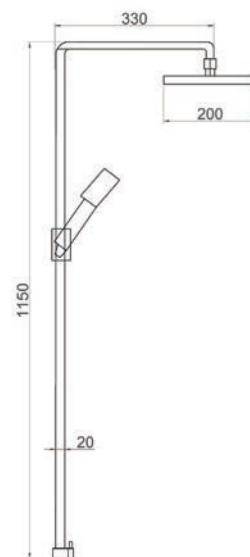

Стойка душевая для смесителя

Артикул
300