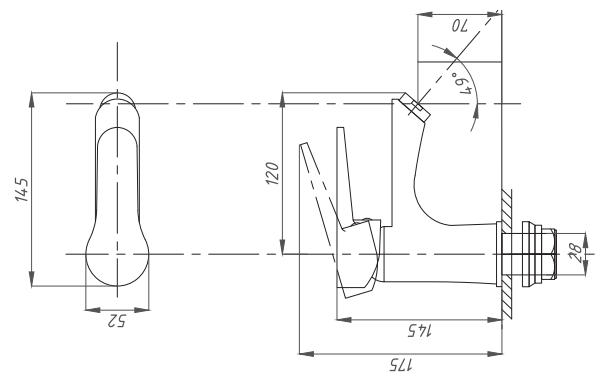

**Смеситель для ванной комнаты,
с встроенным дивертором,
картридж D40**

См-ВОРНШЛА

Артикул
FZs243-B100

**Смеситель для ванной комнаты,
с встроенным дивертором,
картридж D40**

См-ВОРНШЛА

Артикул
FZs243-B101