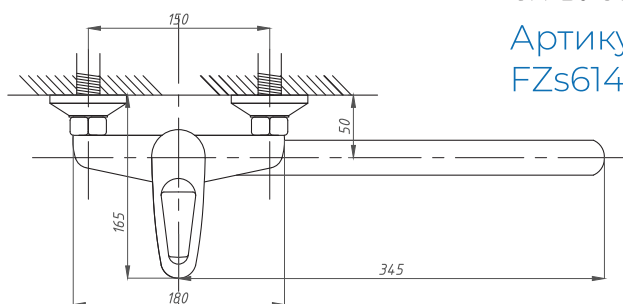

Смеситель для ванной комнаты с классическим дивертором, картридж D40

См-ВУОРНШла

Артикул
FZs614-B114