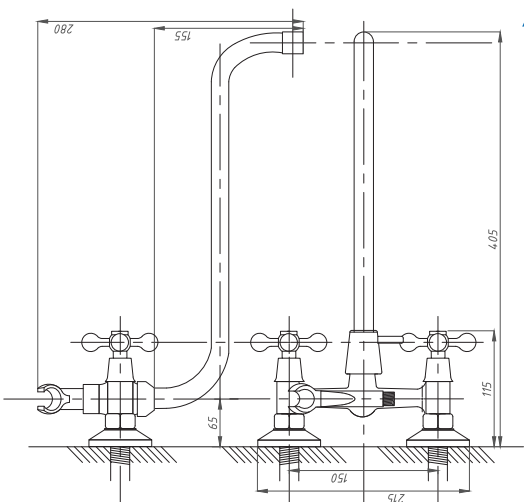

Смеситель для ванной комнаты с золотниковым переключателем душа, с металлическим маховиком

См-ВУДРНШЛА

Артикул
FZ471-A06