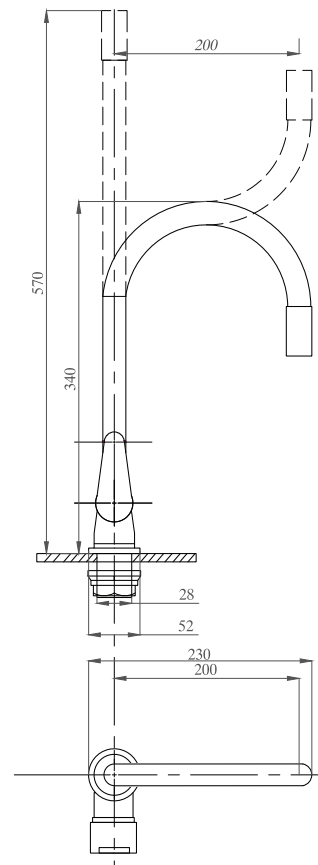

**Смеситель для ванной комнаты,
с встроенным дивертором,
картридж D40**

См-ВОРНШЛА

Артикул
FZs243-B100

**Смеситель для ванной комнаты,
с встроенным дивертором,
картридж D40**

См-ВОРНШЛА

Артикул
FZs243-B101