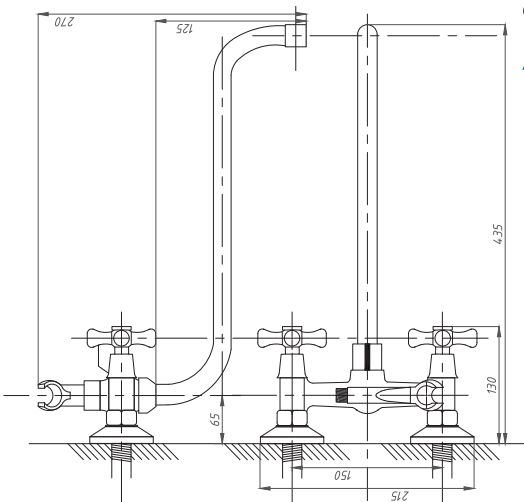

Смеситель для ванной комнаты с керамическим переключателем душа, с металлическим маховиком

См-ВУДРНШЛА

Артикул
FZ435-A21