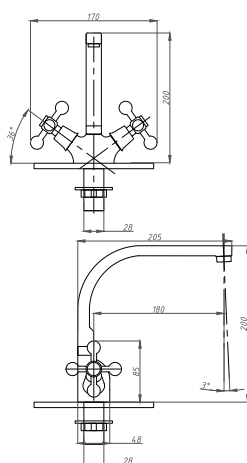

Смеситель для кухонной, на гайке, с металлическими маховиками, картридж D40

См-УМОЦБА, См-МОЦБА

Артикул
FZs274-B32-1