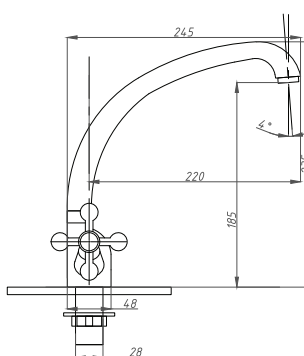

FZ258-A39

FZ258-A76

Смеситель для кухонной раковины, на гайке, с металлическими маховиками

См-УмДЦБА, См-МДЦБА

Артикул
FZ293-A32-1

FZ293-A32-1

FZ293-A39

FZ293-A76