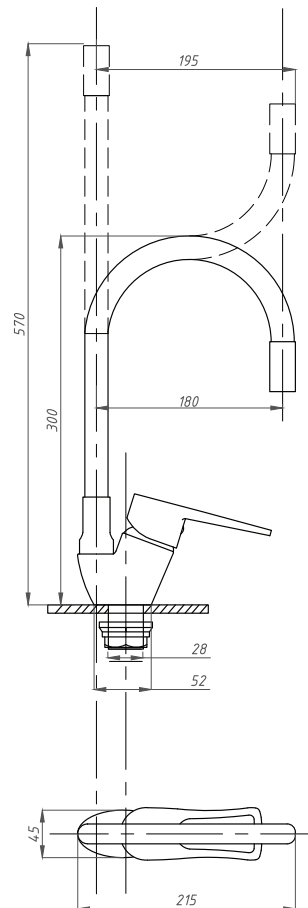

**Смеситель для кухонной раковины, боковая ручка,
на гайке, гибкий излив, картридж d40**

См-УМОЦБА, См-МОЦБА

Артикул
FZs833-B129