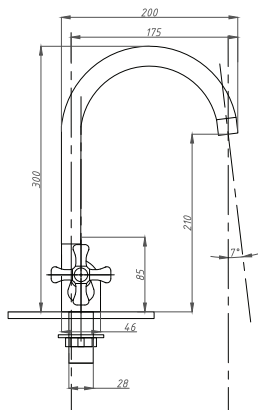

FZ202-A07

FZ202-A32-1

FZ202-A39

Смеситель для кухонной раковины, на гайке, с металлическими маховиками

См-УмДЦБА, См-МДЦБА

Артикул
FZ258-A10

FZ258-A10

FZ258-A32-1