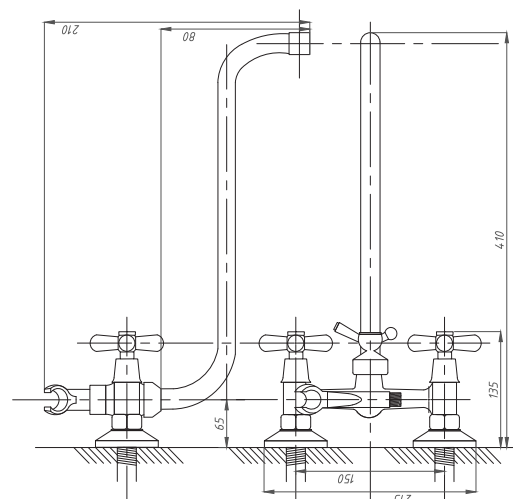

См-ВУОРНШЛА

Артикул
FZ421-A54

Смеситель для ванной комнаты с встроенным дивертором, картридж D40

См-ВУОРНШЛА

Артикул
FZ428-A18

Смеситель для ванной комнаты с керамическим переключателем душа, с металлическим маховиком