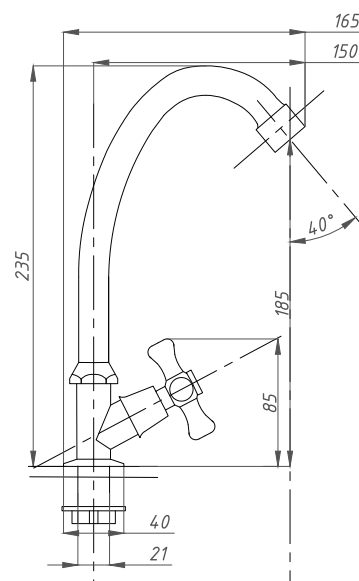

См-МОЦБА

Артикул
FZ101-A54

FZ101-A54

FZ101-A17

FZ101-A63

Смеситель для кухонной раковины, на гайке, с металлическими маховиками

См-УмДЦБА, См-МДЦБА

Артикул
FZ202-A07