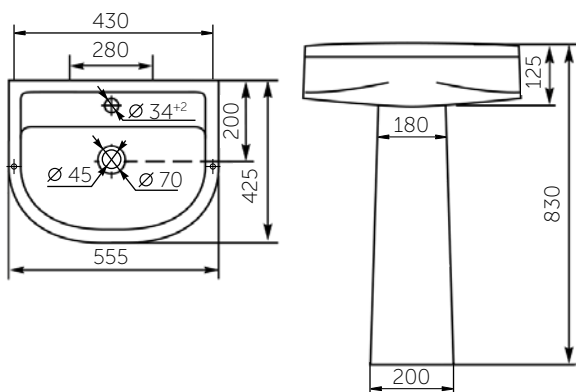

УМЫВАЛЬНИК РЕССА

ТИП УСТАНОВКИ:

- на пьедестал
- на кронштейны

УНИТАЗ-КОМПАКТ РЕССА

УМЫВАЛЬНИК НА ПЬЕДЕСТАЛЕ РЕССА

Название	Масса, кг	Вес брутто, кг	Размер упаковки, Д*Ш*В, мм	Арматура	Сиденье	Выпуск	Тип установки
Унитаз-компакт Ресса	20,3 - унитаз 11,7 - бачок	35,5	795x390x425	1-режим.	Полипропилен	Косой	Напольный
Умывальник Ресса	11,7	12,4	570x180x470				На пьедестал/ кронштейны
Пьедестал Ресса	10	10,7	700x210x180				