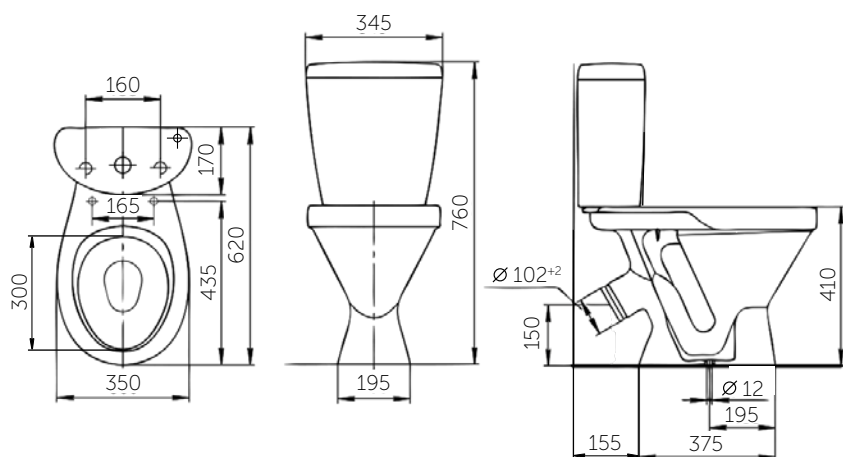

УМЫВАЛЬНИК МЕБЕЛЬНЫЙ ЭЛЕГАНС 650

Название	Масса, кг	Вес брутто, кг	Размер упаковки, Д*Ш*В, мм	Комплектация	Тип установки
Умывальник Элеганс 600	14,8	15,7	670x190x450	Обрамление перелива	На мебель
Умывальник Элеганс 650	15,5	16,4	670x190x450	Обрамление перелива	На мебель

В КОМПЛЕКТ ВХОДЯТ:

- унитаз
- бачок
- арматура на 6 л, обеспечивающая бесшумное наполнение
- сиденье с антибактериальным покрытием
- крепление к полу

УНИТАЗ-КОМПАКТ ОКА

УНИТАЗ-КОМПАКТ ЭЛЕГАНТ

Название	Масса, кг	Вес брутто, кг	Размер упаковки, Д*Ш*В, мм	Арматура	Сиденье	Выпуск	Тип установки
Унитаз-компакт Ока	16 - унитаз 9,6 - бачок	28,8	775x380x415	2-режим. 3/6 л	Полипропилен	Косой	Напольный
Унитаз-компакт Элегант	16 - унитаз 8,9 - бачок	27,8	775x380x415	1-режим.	Полипропилен	Косой	Напольный

УМЫВАЛЬНИК НА ПЬЕДЕСТАЛЕ СТАНДАРТ

УНИТАЗ-КОМПАКТ СТАНДАРТ

УНИТАЗ-КОМПАКТ ДЕТСКИЙ

Название	Масса, кг	Вес брутто, кг	Размер упаковки, Д*Ш*В, мм	Арматура	Сиденье	Выпуск	Тип установки
Унитаз-компакт Стандарт	16 - унитаз 7,1 - бачок	26	775x380x415	1-режим.	Полипропилен	Косой	Напольный
Унитаз-компакт Детский	11,8 - унитаз 6,8 - бачок	21,1	740x340x355	1-режим.	Полипропилен	Косой	Напольный
Умывальник Стандарт	11	11,7	570x180x470				На пьедестал/ кронштейны
Пьедестал	9,5	10,2	700x210x180				