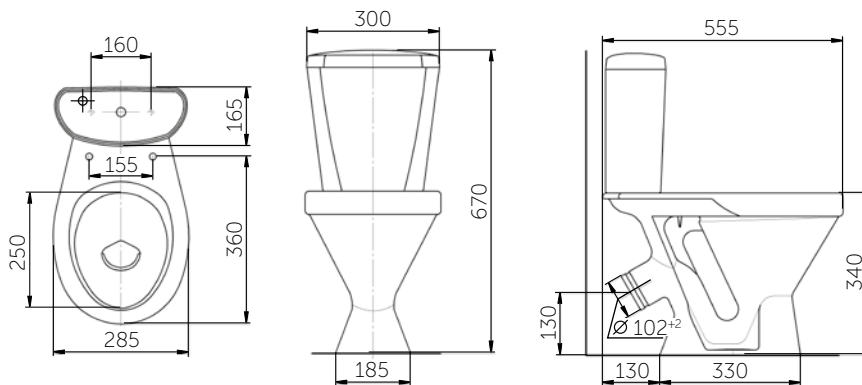

УНИТАЗ-КОМПАКТ ДЕТСКИЙ

Название	Масса, кг	Вес брутто, кг	Размер упаковки, Д*Ш*В, мм	Арматура	Сиденье	Выпуск	Тип установки
Унитаз-компакт Стандарт	16 - унитаз 7,1 - бачок	26	775x380x415	1-режим.	Полипропилен	Косой	Напольный
Унитаз-компакт Детский	11,8 - унитаз 6,8 - бачок	21,1	740x340x355	1-режим.	Полипропилен	Косой	Напольный
Умывальник Стандарт	11	11,7	570x180x470				На пьедестал/ кронштейны
Пьедестал	9,5	10,2	700x210x180