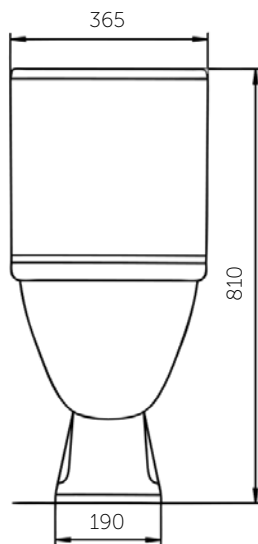

УНИТАЗ-КОМПАКТ НЕРО

Название	Масса, кг	Вес брутто, кг	Размер упаковки, Д*Ш*В, мм	Арматура	Сиденье	Выпуск	Тип установки
Унитаз-компакт Неро	18,2 - унитаз 12,5 - бачок	35,2	795x410x425	2-режим. 3/6 л	Дюропласт, микролифт, быстросъемное	Горизонтальный	Напольный
Унитаз-компакт Неро Люкс, микролифт	18,2 - унитаз 12,5 - бачок	35,4	795x410x425	2-режим. 3/6 л OLI (Португалия)	Дюропласт, микролифт, быстросъемное	Горизонтальный	Напольный