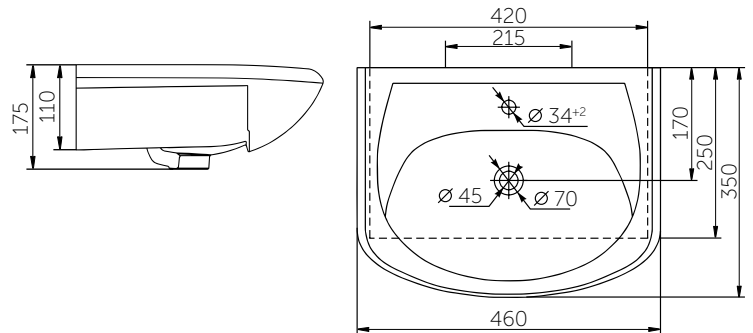

УМЫВАЛЬНИК МЕБЕЛЬНЫЙ УЮТ 450

УМЫВАЛЬНИК МЕБЕЛЬНЫЙ УЮТ 500