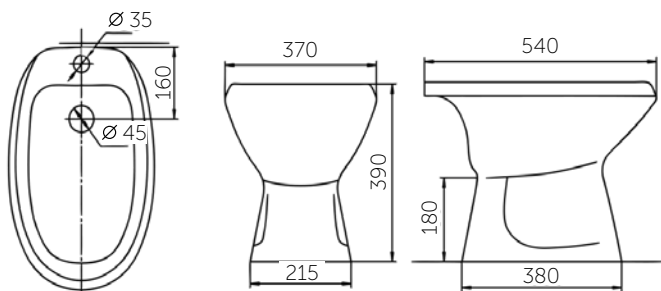

ПИССУАР ЛЮКС

Настенный писсуар с внешнем подводом воды.

Возможна комплектация специальным краном и сифоном.

ПИССУАР ЛЮКС

АВТОМАТИЧЕСКИЙ ПИССУАР КАСКАД

Название	Масса, кг	Вес брутто, кг	Размер упаковки, Д*Ш*В, мм	Тип установки
Писсуар Каскад	17,6	19,5	690x450x335	На стену
Писсуар Люкс	16,5	18,4	690x450x335	На стену

УМЫВАЛЬНИК ХИРУРГИЧЕСКИЙ ЛЮКС

ПИССУАР МИНИ

Название	Масса, кг	Вес брутто, кг	Размер упаковки, Д*Ш*В, мм	Тип установки	Дополнительные характеристики
Умывальник Хирургический ЛЮКС	23,1	24,4	660x260x600	На кронштейны	С отверстием/без отверстия под смеситель
Писсуар Мини	7,2	7,9	410x260x340	На стену	

БИДЕ ЛЮКС

УНИТАЗ НАПОЛЬНЫЙ

Название	Масса, кг	Вес брутто, кг	Размер упаковки, Д*Ш*В, мм
Биде Люкс	14,7	16,2	540x370x420
Унитаз Напольный	11,5	12,3	595x170x470

ROSA®

Роза дарит Вам рассвет...

Этот каталог является демонстрационным материалом.
В связи с особенностями полиграфической печати
изображение продукции может отличаться от оригинала.
Производитель оставляет за собой право вносить изменения
в ассортиментный перечень и комплектацию изделий.