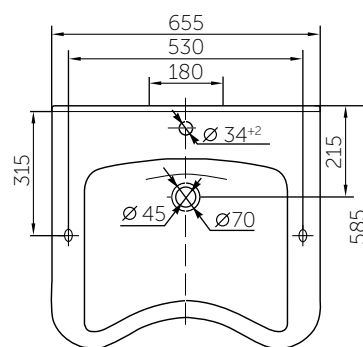

УМЫВАЛЬНИК ОКА

Название	Масса, кг	Вес брутто, кг	Размер упаковки, Д*Ш*В, мм	Тип установки	Дополнительные характеристики
Умывальник Угловой	7,7	8	360x160x360	На стену/на мебель на пьедестал	С отверстием
Умывальник Ока	12,9	13,6	570x180x470	На кронштейны	С отверстием/без отверстия под смеситель

ПИССУАР ЛЮКС

Настенный писсуар с внешнем подводом воды.

Возможна комплектация специальным краном и сифоном.

ПИССУАР ЛЮКС

АВТОМАТИЧЕСКИЙ ПИССУАР КАСКАД

Название	Масса, кг	Вес брутто, кг	Размер упаковки, Д*Ш*В, мм	Тип установки
Писсуар Каскад	17,6	19,5	690x450x335	На стену
Писсуар Люкс	16,5	18,4	690x450x335	На стену

УМЫВАЛЬНИК ХИРУРГИЧЕСКИЙ ЛЮКС

ПИССУАР МИНИ

Название	Масса, кг	Вес брутто, кг	Размер упаковки, Д*Ш*В, мм	Тип установки	Дополнительные характеристики
Умывальник Хирургический ЛЮКС	23,1	24,4	660x260x600	На кронштейны	С отверстием/без отверстия под смеситель
Писсуар Мини	7,2	7,9	410x260x340	На стену	