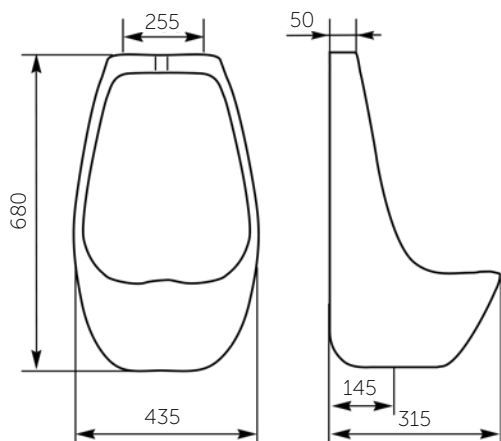

ПИССУАР ЛЮКС