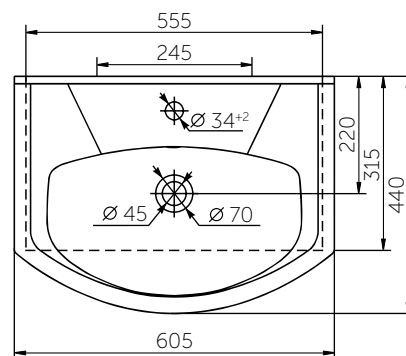

ВОЗМОЖНО ПРИОБРЕТЕНИЕ ГОТОВОГО РЕШЕНИЯ 5 В 1:

- унитаз
- сиденье
- инсталляция со смывным механизмом
- кнопка
- звукоизоляционная плита

УНИТАЗ ПОДВЕСНОЙ ЭЛЕГАНС

УМЫВАЛЬНИК НА ПЬЕДЕСТАЛЕ ЭЛЕГАНС

Название	Масса, кг	Вес брутто, кг	Размер упаковки, Д*Ш*В, мм	Арматура	Сиденье	Выпуск	Тип установки
Унитаз Элеганс подвесной, микролифт	15,5	18,5	530x430x390		Жесткий полипропилен, микролифт	Горизонтальный	На инсталляцию
Унитаз Элеганс Люкс подвесной	15,5	19,1	530x430x390		Дюропласт, микролифт, быстросъемное	Горизонтальный	На инсталляцию
Умывальник Элеганс	14,7	15,4	620x210x500				На пьедестал
Пьедестал	9,5	10,2	700x210x180				

УМЫВАЛЬНИК МЕБЕЛЬНЫЙ ЭЛЕГАНС 650

Название	Масса, кг	Вес брутто, кг	Размер упаковки, Д*Ш*В, мм	Комплектация	Тип установки
Умывальник Элеганс 600	14,8	15,7	670x190x450	Обрамление перелива	На мебель
Умывальник Элеганс 650	15,5	16,4	670x190x450	Обрамление перелива	На мебель