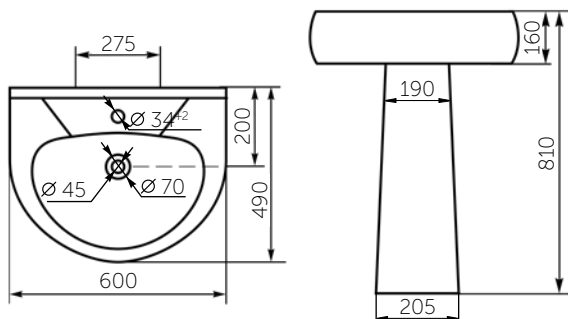

ВОЗМОЖНО ПРИОБРЕТЕНИЕ ГОТОВОГО РЕШЕНИЯ 5 В 1:

- унитаз
- сиденье
- инсталляция со смывным механизмом
- кнопка
- звукоизоляционная плита

УНИТАЗ ПОДВЕСНОЙ ЭЛЕГАНС

УМЫВАЛЬНИК НА ПЬЕДЕСТАЛЕ ЭЛЕГАНС

Название	Масса, кг	Вес брутто, кг	Размер упаковки, Д*Ш*В, мм	Арматура	Сиденье	Выпуск	Тип установки
Унитаз Элеганс подвесной, микролифт	15,5	18,5	530x430x390		Жесткий полипропилен, микролифт	Горизонтальный	На инсталляцию
Унитаз Элеганс Люкс подвесной	15,5	19,1	530x430x390		Дюропласт, микролифт, быстросъемное	Горизонтальный	На инсталляцию
Умывальник Элеганс	14,7	15,4	620x210x500				На пьедестал
Пьедестал	9,5	10,2	700x210x180				