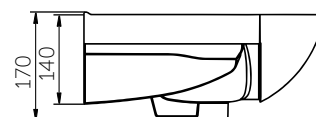

УМЫВАЛЬНИК МЕБЕЛЬНЫЙ ЭЛЕГАНС 550

Название	Масса, кг	Вес брутто, кг	Размер упаковки, Д*Ш*В, мм	Комплектация	Тип установки
Умывальник Элеганс 500	11,4	12,1	570x180x470	Обрамление перелива	На мебель
Умывальник Элеганс 550	12,8	13,5	570x180x470	Обрамление перелива	На мебель