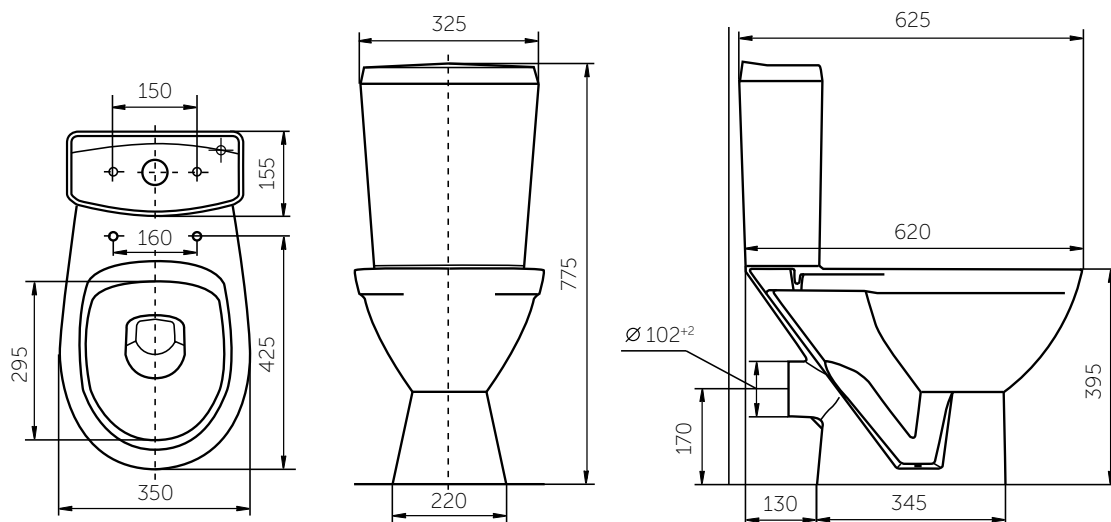

УНИТАЗ-КОМПАКТ СОЛО

Название	Масса, кг	Вес брутто, кг	Размер упаковки, Д*Ш*В, мм	Арматура	Сиденье	Выпуск	Тип установки
Унитаз-компакт Соло	16,9 - унитаз 9,6 - бачок	29,7	775x380x415	2-режим. 3/6 л	Полипропилен быстросъемное	Горизонтальный	Напольный
Унитаз-компакт Соло Люкс, микролифт	16,9 - унитаз 9,6 - бачок	30,2	775x380x415	2-режим. 3/6 л	Жесткий полипропилен, микролифт	Горизонтальный	Напольный