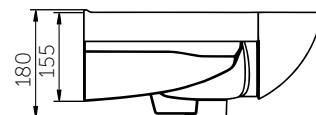

УМЫВАЛЬНИК МЕБЕЛЬНЫЙ ЭЛЕГАНС 500