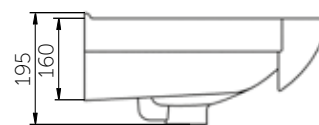

УМЫВАЛЬНИК МЕБЕЛЬНЫЙ УЮТ 500

УМЫВАЛЬНИК МЕБЕЛЬНЫЙ УЮТ 550

Название	Масса, кг	Вес брутто, кг	Размер упаковки, Д*Ш*В, мм	Комплектация	Тип установки
Умывальник УЮТ 450	9	9,4	460x180x355	Обрамление перелива	На мебель
Умывальник УЮТ 500	11,2	11,9	570x180x470	Обрамление перелива	На мебель
Умывальник УЮТ 550	12,6	13,3	570x180x470	Обрамление перелива	На мебель

УМЫВАЛЬНИК МЕБЕЛЬНЫЙ ЭЛЕГИЯ

УМЫВАЛЬНИК МЕБЕЛЬНЫЙ УГЛОВОЙ ЭЛЕГИЯ

Название	Масса, кг	Вес брутто, кг	Размер упаковки, Д*Ш*В, мм	Комплектация	Тип установки
Умывальник Элегия	13,7	14,4	620x210x500		На мебель
Умывальник угловой Элегия	14,1	14,7	510x180x505	Обрамление перелива	На мебель