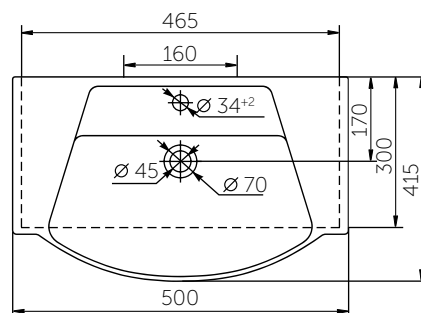

УМЫВАЛЬНИК МЕБЕЛЬНЫЙ МОНРО 500