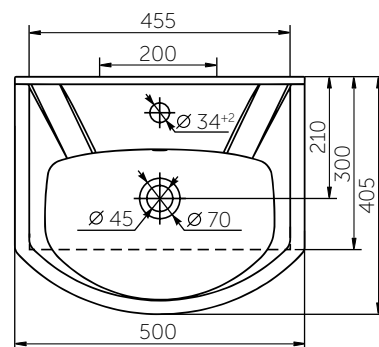

УМЫВАЛЬНИК МЕБЕЛЬНЫЙ ЭЛЕГАНС 500