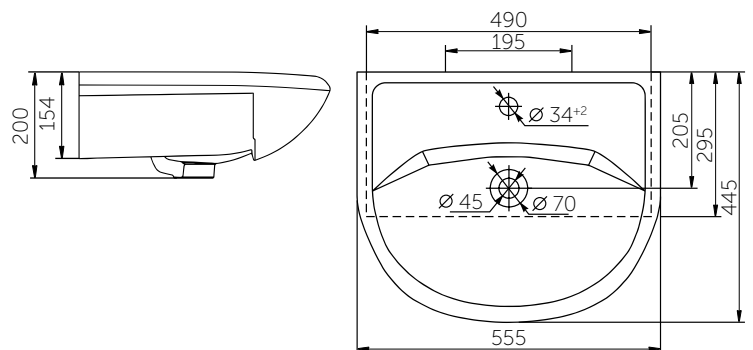

УМЫВАЛЬНИК МЕБЕЛЬНЫЙ УЮТ 550

Название	Масса, кг	Вес брутто, кг	Размер упаковки, Д*Ш*В, мм	Комплектация	Тип установки
Умывальник УЮТ 450	9	9,4	460x180x355	Обрамление перелива	На мебель
Умывальник УЮТ 500	11,2	11,9	570x180x470	Обрамление перелива	На мебель
Умывальник УЮТ 550	12,6	13,3	570x180x470	Обрамление перелива	На мебель