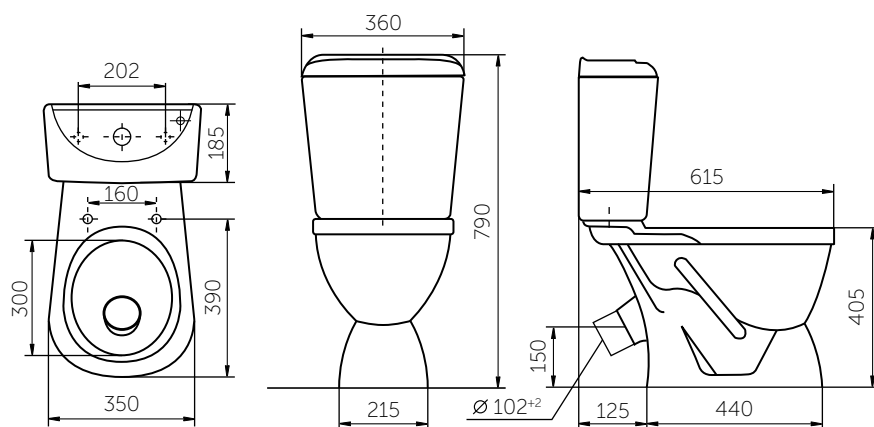

УНИТАЗ-КОМПАКТ ВАЛДАЙ

Название	Масса, кг	Вес брутто, кг	Размер упаковки, Д*Ш*В, мм	Арматура	Сиденье	Выпуск	Тип установки
Унитаз-компакт Премьер	18,2 - унитаз 8 - бачок	29,6	795x390x425	2-режим. 3/6 л	Полипропилен	Горизонтальный	Напольный
Унитаз-компакт Премьер Люкс, микролифт	18,2 - унитаз 8 - бачок	30,2	795x410x425	2-режим. 3/6 л	Жесткий полипропилен, микролифт	Горизонтальный	Напольный
Унитаз-компакт Валдай	18 - унитаз 11,2 - бачок	32,5	795x390x415	2-режим. 3/6 л	Полипропилен	Косой	Напольный