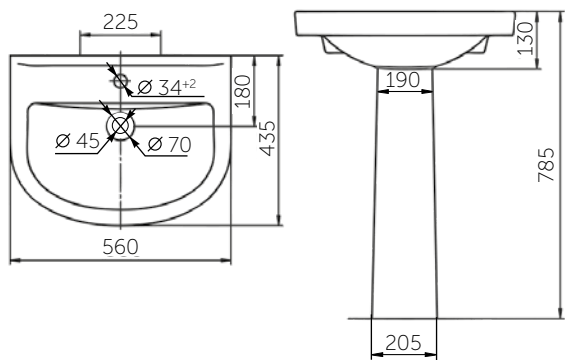

УМЫВАЛЬНИК НА ПЬЕДЕСТАЛЕ СТАНДАРТ