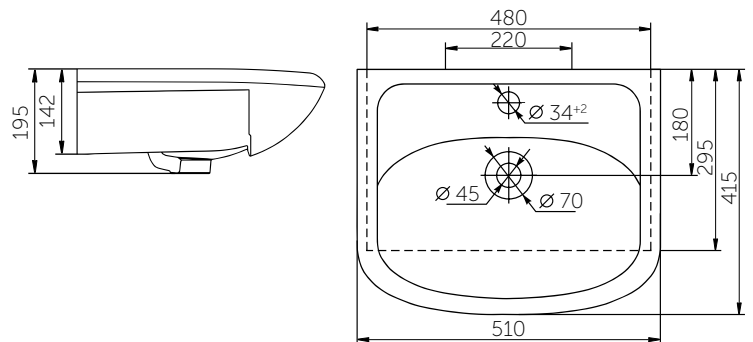

УМЫВАЛЬНИК МЕБЕЛЬНЫЙ УЮТ 450

УМЫВАЛЬНИК МЕБЕЛЬНЫЙ УЮТ 500

УМЫВАЛЬНИК МЕБЕЛЬНЫЙ УЮТ 550

Название	Масса, кг	Вес брутто, кг	Размер упаковки, Д*Ш*В, мм	Комплектация	Тип установки
Умывальник УЮТ 450	9	9,4	460x180x355	Обрамление перелива	На мебель
Умывальник УЮТ 500	11,2	11,9	570x180x470	Обрамление перелива	На мебель
Умывальник УЮТ 550	12,6	13,3	570x180x470	Обрамление перелива	На мебель