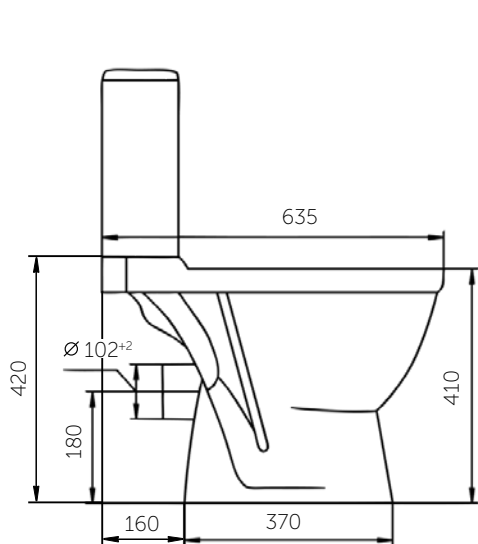

УНИТАЗ-КОМПАКТ НЕРО

Название	Масса, кг	Вес брутто, кг	Размер упаковки, Д*Ш*В, мм	Арматура	Сиденье	Выпуск	Тип установки
Унитаз-компакт Неро	18,2 - унитаз 12,5 - бачок	35,2	795x410x425	2-режим. 3/6 л	Дюропласт, микролифт, быстросъемное	Горизонтальный	Напольный
Унитаз-компакт Неро Люкс, микролифт	18,2 - унитаз 12,5 - бачок	35,4	795x410x425	2-режим. 3/6 л OLI (Португалия)	Дюропласт, микролифт, быстросъемное	Горизонтальный	Напольный