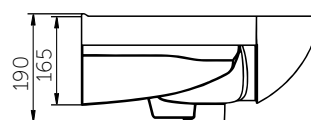

УМЫВАЛЬНИК МЕБЕЛЬНЫЙ ЭЛЕГАНС 600