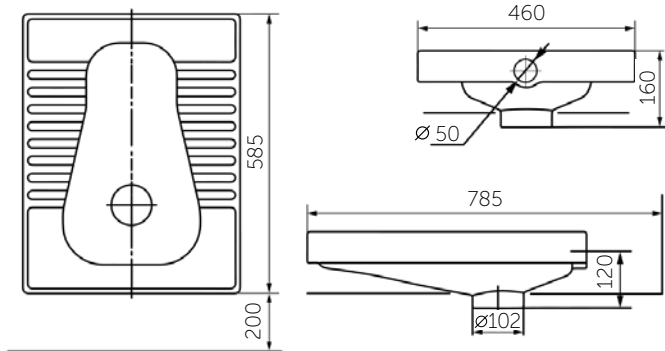

УНИТАЗ НАПОЛЬНЫЙ

Название	Масса, кг	Вес брутто, кг	Размер упаковки, Д*Ш*В, мм
Биде Люкс	14,7	16,2	540x370x420
Унитаз Напольный	11,5	12,3	595x170x470