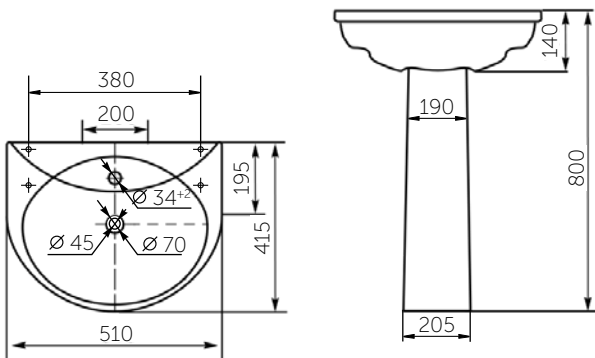

УМЫВАЛЬНИК КОМФОРТ

ТИП УСТАНОВКИ:

- на пьедестал
- на кронштейны

УНИТАЗ-КОМПАКТ КОМФОРТ

УМЫВАЛЬНИК НА ПЬЕДЕСТАЛЕ КОМФОРТ

Название	Масса, кг	Вес брутто, кг	Размер упаковки, Д*Ш*В, мм	Арматура	Сиденье	Выпуск	Тип установки
Унитаз-компакт Комфорт	18,7 - унитаз 11 - бачок	33,5	825x390x440	2-режим. 3/6 л	Полипропилен	Косой	Напольный
Унитаз-компакт Комфорт Люкс, микролифт	18,7 - унитаз 11 - бачок	33,8	825x390x440	2-режим. 3/6 л	Жесткий полипропилен, микролифт	Косой	Напольный
Умывальник Комфорт	10,6	11,3	570x180x470				На пьедестал/кронштейны
Пьедестал	9,5	10,2	700x210x180				