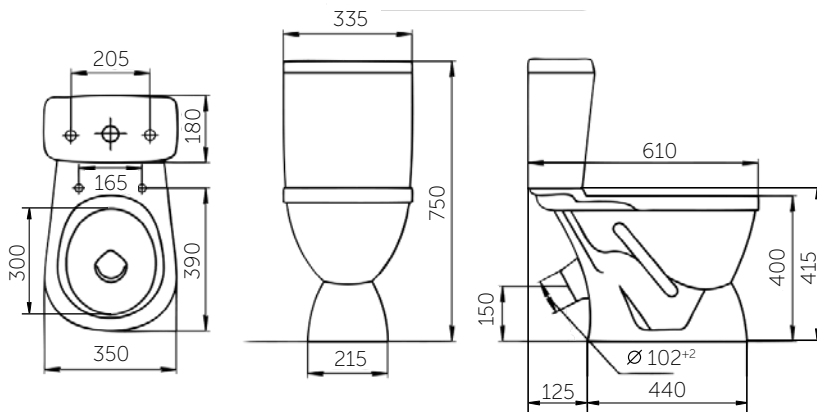

УНИТАЗ-КОМПАКТ ЛИРА