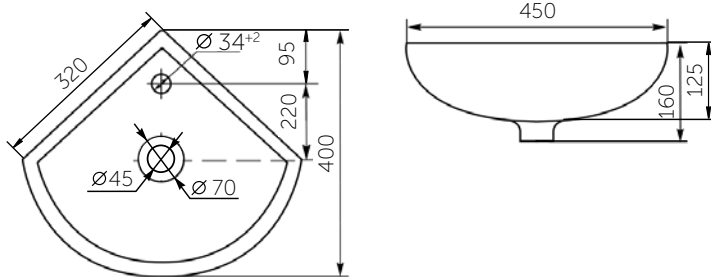

УМЫВАЛЬНИК УГЛОВОЙ

ТИП УСТАНОВКИ:

- на пьедестал
- на мебель

УМЫВАЛЬНИК ОКА

- с отверстием под смеситель
- без отверстия под смеситель

ТИП УСТАНОВКИ:

- на специальные кронштейны

УМЫВАЛЬНИК УГЛОВОЙ

УМЫВАЛЬНИК ОКА

Название	Масса, кг	Вес брутто, кг	Размер упаковки, Д*Ш*В, мм	Тип установки	Дополнительные характеристики
Умывальник Угловой	7,7	8	360x160x360	На стену/на мебель на пьедестал	С отверстием
Умывальник Ока	12,9	13,6	570x180x470	На кронштейны	С отверстием/без отверстия под смеситель