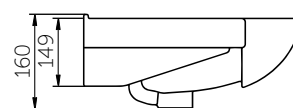

УМЫВАЛЬНИК МЕБЕЛЬНЫЙ МОНРО 550

Название	Масса, кг	Вес брутто, кг	Размер упаковки, Д*Ш*В, мм	Комплектация	Тип установки
Умывальник мебельный Монро 500	11,5	12	560x170x420	Обрамление перелива	На мебель
Умывальник мебельный Монро 550	12,5	13	560x170x420	Обрамление перелива	На мебель