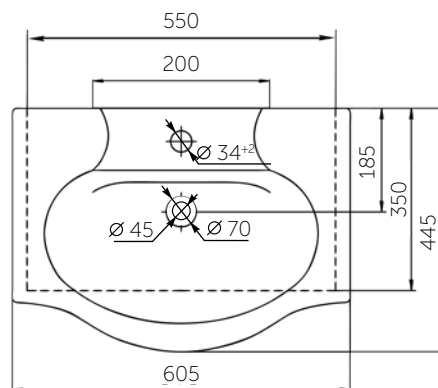

УМЫВАЛЬНИК МЕБЕЛЬНЫЙ УЮТ 600

Название	Масса, кг	Вес брутто, кг	Размер упаковки, Д*Ш*В, мм	Комплектация	Тип установки
Умывальник УЮТ 600	15,4	16,1	620x210x500	Обрамление перелива	На мебель

УМЫВАЛЬНИК МЕБЕЛЬНЫЙ УЮТ 450

УМЫВАЛЬНИК МЕБЕЛЬНЫЙ УЮТ 500

УМЫВАЛЬНИК МЕБЕЛЬНЫЙ УЮТ 550

Название	Масса, кг	Вес брутто, кг	Размер упаковки, Д*Ш*В, мм	Комплектация	Тип установки
Умывальник УЮТ 450	9	9,4	460x180x355	Обрамление перелива	На мебель
Умывальник УЮТ 500	11,2	11,9	570x180x470	Обрамление перелива	На мебель
Умывальник УЮТ 550	12,6	13,3	570x180x470	Обрамление перелива	На мебель

УМЫВАЛЬНИК МЕБЕЛЬНЫЙ ЭЛЕГИЯ

УМЫВАЛЬНИК МЕБЕЛЬНЫЙ УГЛОВОЙ ЭЛЕГИЯ

Название	Масса, кг	Вес брутто, кг	Размер упаковки, Д*Ш*В, мм	Комплектация	Тип установки
Умывальник Элегия	13,7	14,4	620x210x500		На мебель
Умывальник угловой Элегия	14,1	14,7	510x180x505	Обрамление перелива	На мебель