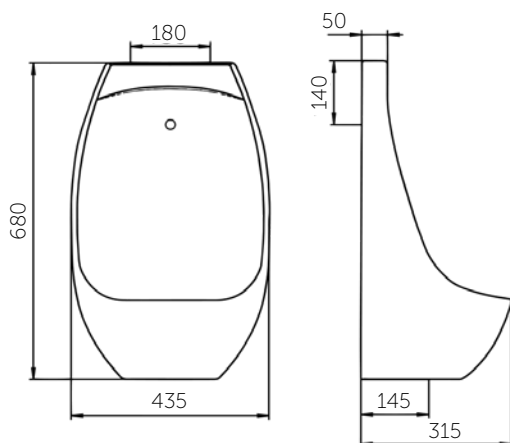

УМЫВАЛЬНИК ОКА

Название	Масса, кг	Вес брутто, кг	Размер упаковки, Д*Ш*В, мм	Тип установки	Дополнительные характеристики
Умывальник Угловой	7,7	8	360x160x360	На стену/на мебель на пьедестал	С отверстием
Умывальник Ока	12,9	13,6	570x180x470	На кронштейны	С отверстием/без отверстия под смеситель

ПИССУАР ЛЮКС

Настенный писсуар с внешнем подводом воды.

Возможна комплектация специальным краном и сифоном.

ПИССУАР ЛЮКС

АВТОМАТИЧЕСКИЙ ПИССУАР КАСКАД

Название	Масса, кг	Вес брутто, кг	Размер упаковки, Д*Ш*В, мм	Тип установки
Писсуар Каскад	17,6	19,5	690x450x335	На стену
Писсуар Люкс	16,5	18,4	690x450x335	На стену

УМЫВАЛЬНИК ХИРУРГИЧЕСКИЙ ЛЮКС

ПИССУАР МИНИ

Название	Масса, кг	Вес брутто, кг	Размер упаковки, Д*Ш*В, мм	Тип установки	Дополнительные характеристики
Умывальник Хирургический ЛЮКС	23,1	24,4	660x260x600	На кронштейны	С отверстием/без отверстия под смеситель
Писсуар Мини	7,2	7,9	410x260x340	На стену	