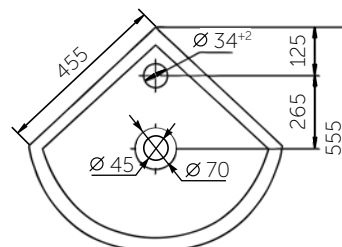

УМЫВАЛЬНИК МЕБЕЛЬНЫЙ УЮТ 500

УМЫВАЛЬНИК МЕБЕЛЬНЫЙ УЮТ 550

Название	Масса, кг	Вес брутто, кг	Размер упаковки, Д*Ш*В, мм	Комплектация	Тип установки
Умывальник УЮТ 450	9	9,4	460x180x355	Обрамление перелива	На мебель
Умывальник УЮТ 500	11,2	11,9	570x180x470	Обрамление перелива	На мебель
Умывальник УЮТ 550	12,6	13,3	570x180x470	Обрамление перелива	На мебель

УМЫВАЛЬНИК МЕБЕЛЬНЫЙ ЭЛЕГИЯ

УМЫВАЛЬНИК МЕБЕЛЬНЫЙ УГЛОВОЙ ЭЛЕГИЯ

Название	Масса, кг	Вес брутто, кг	Размер упаковки, Д*Ш*В, мм	Комплектация	Тип установки
Умывальник Элегия	13,7	14,4	620x210x500		На мебель
Умывальник угловой Элегия	14,1	14,7	510x180x505	Обрамление перелива	На мебель