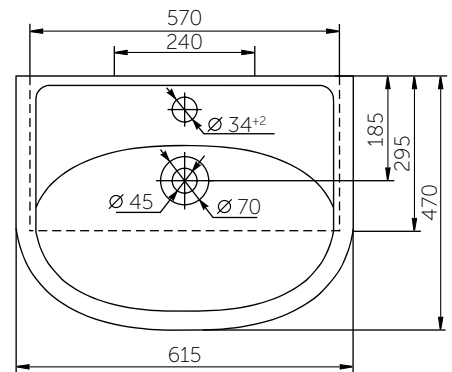

УМЫВАЛЬНИК МЕБЕЛЬНЫЙ ЭЛЕГАНС 650

Название	Масса, кг	Вес брутто, кг	Размер упаковки, Д*Ш*В, мм	Комплектация	Тип установки
Умывальник Элеганс 600	14,8	15,7	670x190x450	Обрамление перелива	На мебель
Умывальник Элеганс 650	15,5	16,4	670x190x450	Обрамление перелива	На мебель

УМЫВАЛЬНИК МЕБЕЛЬНЫЙ МОНРО 500

УМЫВАЛЬНИК МЕБЕЛЬНЫЙ МОНРО 550

Название	Масса, кг	Вес брутто, кг	Размер упаковки, Д*Ш*В, мм	Комплектация	Тип установки
Умывальник мебельный Монро 500	11,5	12	560x170x420	Обрамление перелива	На мебель
Умывальник мебельный Монро 550	12,5	13	560x170x420	Обрамление перелива	На мебель

УМЫВАЛЬНИК МЕБЕЛЬНЫЙ УЮТ 600

Название	Масса, кг	Вес брутто, кг	Размер упаковки, Д*Ш*В, мм	Комплектация	Тип установки
Умывальник УЮТ 600	15,4	16,1	620x210x500	Обрамление перелива	На мебель

УМЫВАЛЬНИК МЕБЕЛЬНЫЙ УЮТ 450

УМЫВАЛЬНИК МЕБЕЛЬНЫЙ ЭЛЕГИЯ

УМЫВАЛЬНИК МЕБЕЛЬНЫЙ УГЛОВОЙ ЭЛЕГИЯ

Название	Масса, кг	Вес брутто, кг	Размер упаковки, Д*Ш*В, мм	Комплектация	Тип установки
Умывальник Элегия	13,7	14,4	620x210x500		На мебель
Умывальник угловой Элегия	14,1	14,7	510x180x505	Обрамление перелива	На мебель