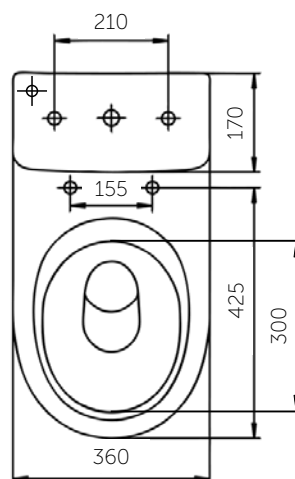

УНИТАЗ-КОМПАКТ НЕРО

Название	Масса, кг	Вес брутто, кг	Размер упаковки, Д*Ш*В, мм	Арматура	Сиденье	Выпуск	Тип установки
Унитаз-компакт Неро	18,2 - унитаз 12,5 - бачок	35,2	795x410x425	2-режим. 3/6 л	Дюропласт, микролифт, быстросъемное	Горизонтальный	Напольный
Унитаз-компакт Неро Люкс, микролифт	18,2 - унитаз 12,5 - бачок	35,4	795x410x425	2-режим. 3/6 л OLI (Португалия)	Дюропласт, микролифт, быстросъемное	Горизонтальный	Напольный