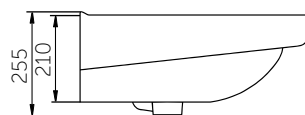

УМЫВАЛЬНИК ХИРУРГИЧЕСКИЙ ЛЮКС