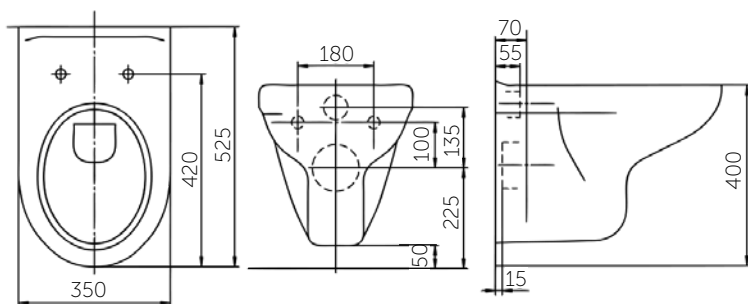

ВОЗМОЖНО ПРИОБРЕТЕНИЕ ГОТОВОГО РЕШЕНИЯ 5 В 1:

- унитаз
- сиденье
- инсталляция со смывным механизмом
- кнопка
- звукоизоляционная плита

УНИТАЗ ПОДВЕСНОЙ ЭЛЕГАНС

УМЫВАЛЬНИК НА ПЬЕДЕСТАЛЕ ЭЛЕГАНС

Название	Масса, кг	Вес брутто, кг	Размер упаковки, Д*Ш*В, мм	Арматура	Сиденье	Выпуск	Тип установки
Унитаз Элеганс подвесной, микролифт	15,5	18,5	530x430x390		Жесткий полипропилен, микролифт	Горизонтальный	На инсталляцию
Унитаз Элеганс Люкс подвесной	15,5	19,1	530x430x390		Дюропласт, микролифт, быстросъемное	Горизонтальный	На инсталляцию
Умывальник Элеганс	14,7	15,4	620x210x500				На пьедестал
Пьедестал	9,5	10,2	700x210x180				