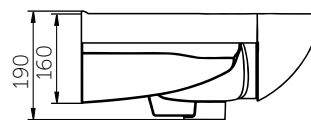

УМЫВАЛЬНИК МЕБЕЛЬНЫЙ ЭЛЕГАНС 650

Название	Масса, кг	Вес брутто, кг	Размер упаковки, Д*Ш*В, мм	Комплектация	Тип установки
Умывальник Элеганс 600	14,8	15,7	670x190x450	Обрамление перелива	На мебель
Умывальник Элеганс 650	15,5	16,4	670x190x450	Обрамление перелива	На мебель