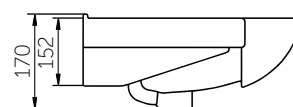

УМЫВАЛЬНИК МЕБЕЛЬНЫЙ МОНРО 500