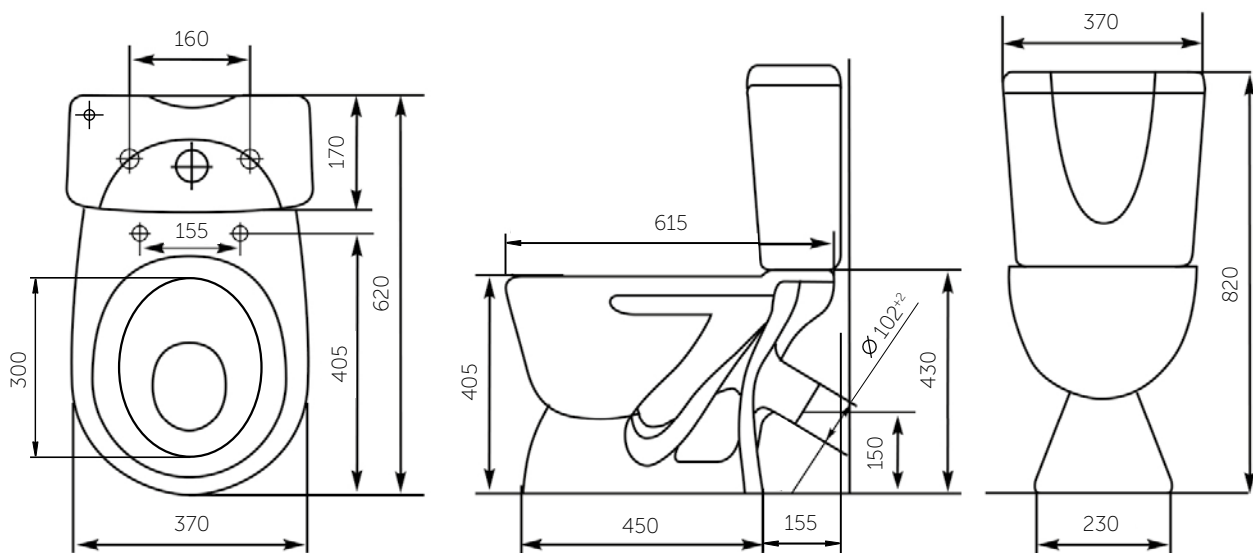

УНИТАЗ-КОМПАКТ ПОЛО

Название	Масса, кг	Вес брутто, кг	Размер упаковки, Д*Ш*В, мм	Арматура	Сиденье	Выпуск	Тип установки
Унитаз-компакт Поло	20,3 - унитаз 11,5 - бачок	35,9	795x410x425	2-режим. 3/6 л	Жесткий полипропилен, микролифт	Косой	Напольный