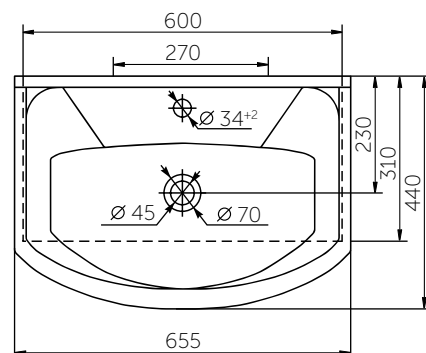

ВОЗМОЖНО ПРИОБРЕТЕНИЕ ГОТОВОГО РЕШЕНИЯ 5 В 1:

- унитаз
- сиденье
- инсталляция со смывным механизмом
- кнопка
- звукоизоляционная плита

УНИТАЗ ПОДВЕСНОЙ ЭЛЕГАНС

УМЫВАЛЬНИК НА ПЬЕДЕСТАЛЕ ЭЛЕГАНС

Название	Масса, кг	Вес брутто, кг	Размер упаковки, Д*Ш*В, мм	Арматура	Сиденье	Выпуск	Тип установки
Унитаз Элеганс подвесной, микролифт	15,5	18,5	530x430x390		Жесткий полипропилен, микролифт	Горизонтальный	На инсталляцию
Унитаз Элеганс Люкс подвесной	15,5	19,1	530x430x390		Дюропласт, микролифт, быстросъемное	Горизонтальный	На инсталляцию
Умывальник Элеганс	14,7	15,4	620x210x500				На пьедестал
Пьедестал	9,5	10,2	700x210x180				

Элегантный стиль, практичность и функциональность отразились в коллекции мебельных умывальников Элеганс.

УМЫВАЛЬНИК МЕБЕЛЬНЫЙ ЭЛЕГАНС 500

УМЫВАЛЬНИК МЕБЕЛЬНЫЙ ЭЛЕГАНС 550

Название	Масса, кг	Вес брутто, кг	Размер упаковки, Д*Ш*В, мм	Комплектация	Тип установки
Умывальник Элеганс 500	11,4	12,1	570x180x470	Обрамление перелива	На мебель
Умывальник Элеганс 550	12,8	13,5	570x180x470	Обрамление перелива	На мебель

УМЫВАЛЬНИК МЕБЕЛЬНЫЙ ЭЛЕГАНС 650

Название	Масса, кг	Вес брутто, кг	Размер упаковки, Д*Ш*В, мм	Комплектация	Тип установки
Умывальник Элеганс 600	14,8	15,7	670x190x450	Обрамление перелива	На мебель
Умывальник Элеганс 650	15,5	16,4	670x190x450	Обрамление перелива	На мебель