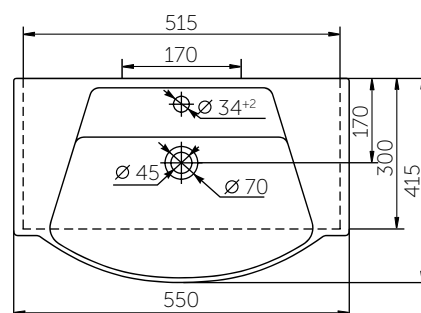

УМЫВАЛЬНИК МЕБЕЛЬНЫЙ МОНРО 550

Название	Масса, кг	Вес брутто, кг	Размер упаковки, Д*Ш*В, мм	Комплектация	Тип установки
Умывальник мебельный Монро 500	11,5	12	560x170x420	Обрамление перелива	На мебель
Умывальник мебельный Монро 550	12,5	13	560x170x420	Обрамление перелива	На мебель