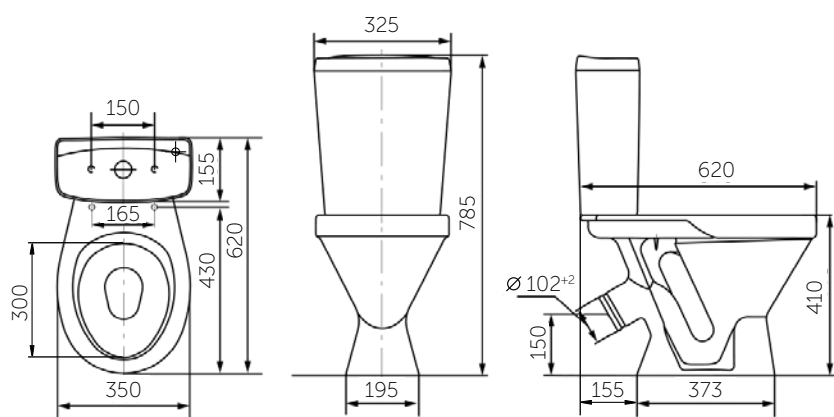

УНИТАЗ-КОМПАКТ ОКА