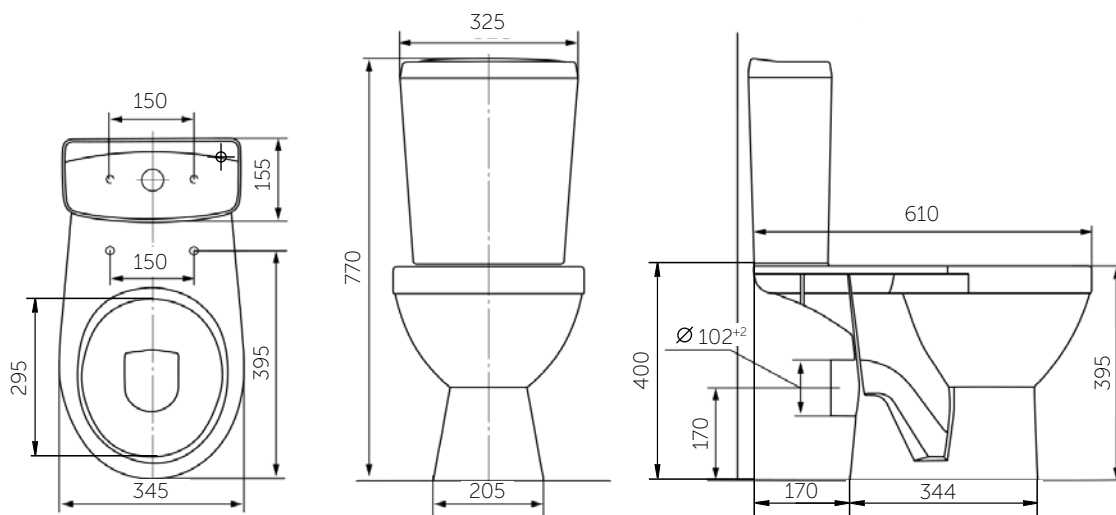

УНИТАЗ-КОМПАКТ РИО

Название	Масса, кг	Вес брутто, кг	Размер упаковки, Д*Ш*В, мм	Арматура	Сиденье	Выпуск	Тип установки
Унитаз-компакт Рио	15 - унитаз 9,6 - бачок	27,8	775x380x415	2-режим. 3/6 л	Полипропилен	Горизонтальный (универсальный)	Напольный
Унитаз-компакт Рио Люкс, микролифт	15 - унитаз 9,6 - бачок	28,3	775x380x415	2-режим. 3/6 л	Жесткий полипропилен, микролифт	Горизонтальный (универсальный)	Напольный