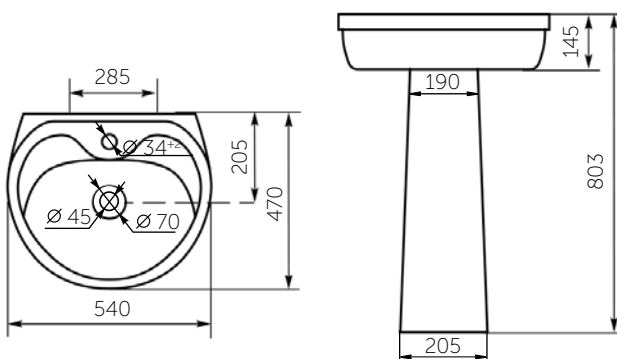

УМЫВАЛЬНИК НА ПЬЕДЕСТАЛЕ ЛИРА

Название	Масса, кг	Вес брутто, кг	Размер упаковки, Д*Ш*В, мм	Арматура	Сиденье	Выпуск	Тип установки
Унитаз-компакт Лира	18 - унитаз 10,2 - бачок	31,4	775x380x415	1-режим.	Полипропилен	Косой	Напольный
Унитаз-компакт Лира Люкс, микролифт	18 - унитаз 10,2 - бачок	31,9	775x380x415	1-режим.	Жесткий полипропилен, микролифт	Косой	Напольный
Умывальник Лира	12,6	13,3	570x180x470				На пьедестал
Пьедестал	9,5	10,2	700x210x180