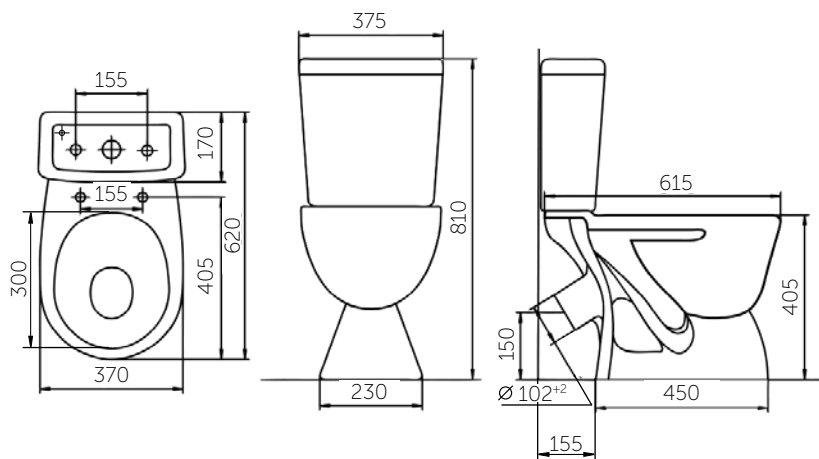

УНИТАЗ-КОМПАКТ РЕССА