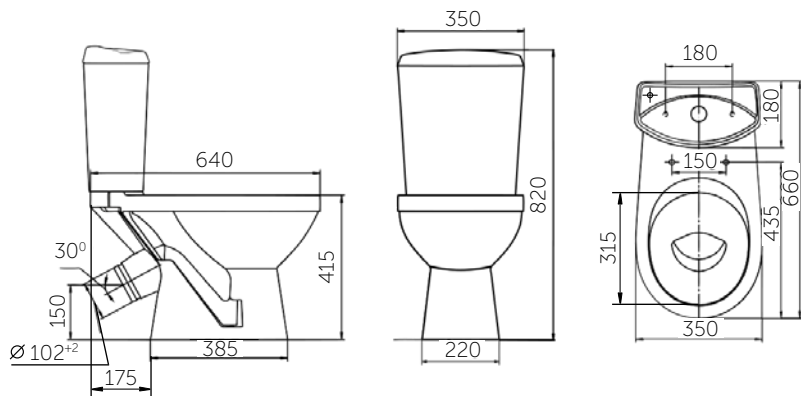

УМЫВАЛЬНИК МЕБЕЛЬНЫЙ ЭЛЕГИЯ

УМЫВАЛЬНИК МЕБЕЛЬНЫЙ УГЛОВОЙ ЭЛЕГИЯ

Название	Масса, кг	Вес брутто, кг	Размер упаковки, Д*Ш*В, мм	Комплектация	Тип установки
Умывальник Элегия	13,7	14,4	620x210x500		На мебель
Умывальник угловой Элегия	14,1	14,7	510x180x505	Обрамление перелива	На мебель

УМЫВАЛЬНИК КОМФОРТ

ТИП УСТАНОВКИ:

- на пьедестал
- на кронштейны

УНИТАЗ-КОМПАКТ КОМФОРТ

УМЫВАЛЬНИК НА ПЬЕДЕСТАЛЕ КОМФОРТ

Название	Масса, кг	Вес брутто, кг	Размер упаковки, Д*Ш*В, мм	Арматура	Сиденье	Выпуск	Тип установки
Унитаз-компакт Комфорт	18,7 - унитаз 11 - бачок	33,5	825x390x440	2-режим. 3/6 л	Полипропилен	Косой	Напольный
Унитаз-компакт Комфорт Люкс, микролифт	18,7 - унитаз 11 - бачок	33,8	825x390x440	2-режим. 3/6 л	Жесткий полипропилен, микролифт	Косой	Напольный
Умывальник Комфорт	10,6	11,3	570x180x470				На пьедестал/кронштейны
Пьедестал	9,5	10,2	700x210x180				