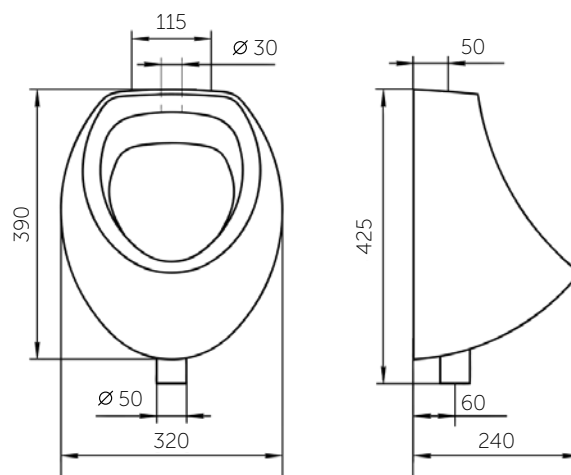

УМЫВАЛЬНИК ОКА

Название	Масса, кг	Вес брутто, кг	Размер упаковки, Д*Ш*В, мм	Тип установки	Дополнительные характеристики
Умывальник Угловой	7,7	8	360x160x360	На стену/на мебель на пьедестал	С отверстием
Умывальник Ока	12,9	13,6	570x180x470	На кронштейны	С отверстием/без отверстия под смеситель

ПИССУАР ЛЮКС

Настенный писсуар с внешнем подводом воды.

Возможна комплектация специальным краном и сифоном.

ПИССУАР ЛЮКС

АВТОМАТИЧЕСКИЙ ПИССУАР КАСКАД

Название	Масса, кг	Вес брутто, кг	Размер упаковки, Д*Ш*В, мм	Тип установки
Писсуар Каскад	17,6	19,5	690x450x335	На стену
Писсуар Люкс	16,5	18,4	690x450x335	На стену

УМЫВАЛЬНИК ХИРУРГИЧЕСКИЙ ЛЮКС

ПИССУАР МИНИ

Название	Масса, кг	Вес брутто, кг	Размер упаковки, Д*Ш*В, мм	Тип установки	Дополнительные характеристики
Умывальник Хирургический ЛЮКС	23,1	24,4	660x260x600	На кронштейны	С отверстием/без отверстия под смеситель
Писсуар Мини	7,2	7,9	410x260x340	На стену	