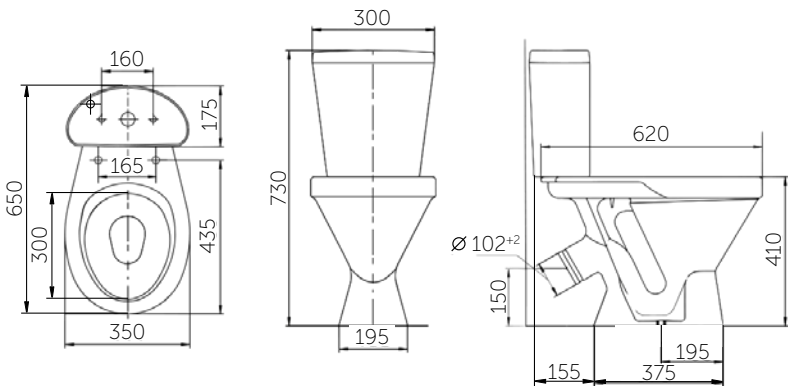

УМЫВАЛЬНИК МЕБЕЛЬНЫЙ ЭЛЕГАНС 650

Название	Масса, кг	Вес брутто, кг	Размер упаковки, Д*Ш*В, мм	Комплектация	Тип установки
Умывальник Элеганс 600	14,8	15,7	670x190x450	Обрамление перелива	На мебель
Умывальник Элеганс 650	15,5	16,4	670x190x450	Обрамление перелива	На мебель

В КОМПЛЕКТ ВХОДЯТ:

- унитаз
- бачок
- арматура на 6 л, обеспечивающая бесшумное наполнение
- сиденье с антибактериальным покрытием
- крепление к полу

УНИТАЗ-КОМПАКТ ОКА

УНИТАЗ-КОМПАКТ ЭЛЕГАНТ

Название	Масса, кг	Вес брутто, кг	Размер упаковки, Д*Ш*В, мм	Арматура	Сиденье	Выпуск	Тип установки
Унитаз-компакт Ока	16 - унитаз 9,6 - бачок	28,8	775x380x415	2-режим. 3/6 л	Полипропилен	Косой	Напольный
Унитаз-компакт Элегант	16 - унитаз 8,9 - бачок	27,8	775x380x415	1-режим.	Полипропилен	Косой	Напольный

УМЫВАЛЬНИК НА ПЬЕДЕСТАЛЕ СТАНДАРТ

УНИТАЗ-КОМПАКТ СТАНДАРТ

УНИТАЗ-КОМПАКТ ДЕТСКИЙ

Название	Масса, кг	Вес брутто, кг	Размер упаковки, Д*Ш*В, мм	Арматура	Сиденье	Выпуск	Тип установки
Унитаз-компакт Стандарт	16 - унитаз 7,1 - бачок	26	775x380x415	1-режим.	Полипропилен	Косой	Напольный
Унитаз-компакт Детский	11,8 - унитаз 6,8 - бачок	21,1	740x340x355	1-режим.	Полипропилен	Косой	Напольный
Умывальник Стандарт	11	11,7	570x180x470				На пьедестал/ кронштейны
Пьедестал	9,5	10,2	700x210x180				