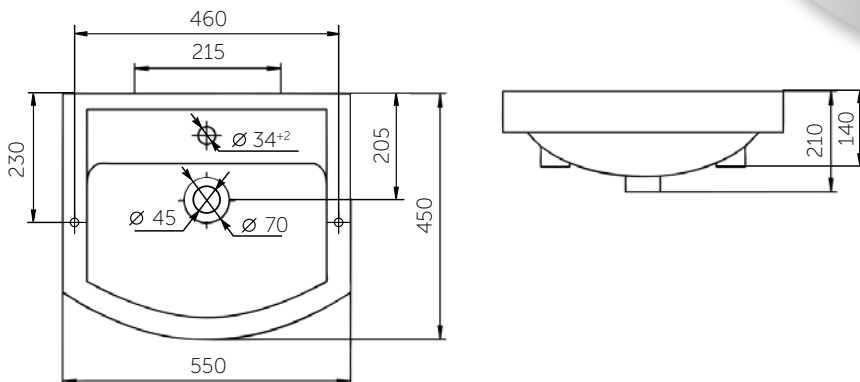

УМЫВАЛЬНИК ОКА

Название	Масса, кг	Вес брутто, кг	Размер упаковки, Д*Ш*В, мм	Тип установки	Дополнительные характеристики
Умывальник Угловой	7,7	8	360x160x360	На стену/на мебель на пьедестал	С отверстием
Умывальник Ока	12,9	13,6	570x180x470	На кронштейны	С отверстием/без отверстия под смеситель