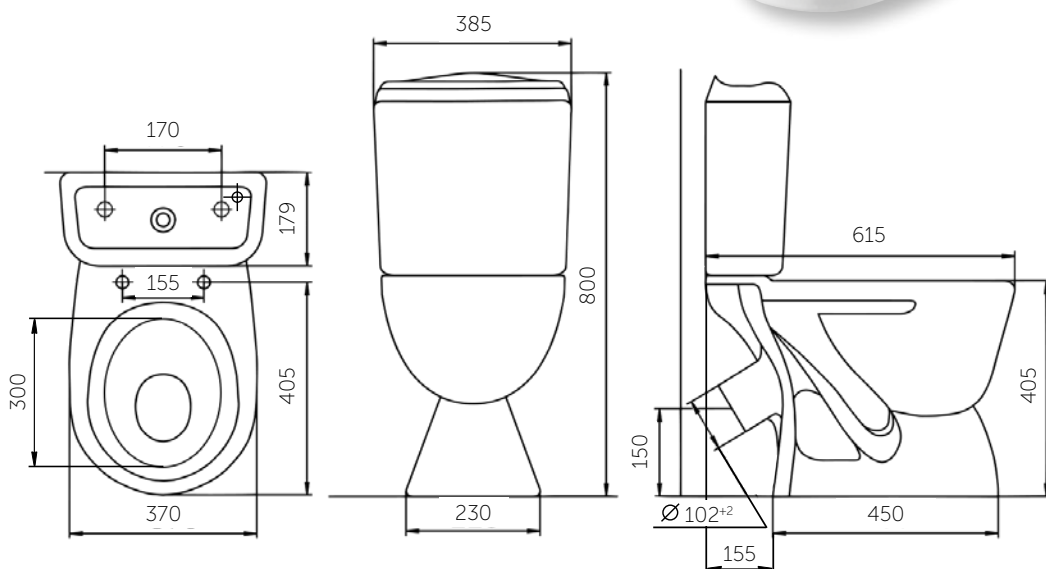

УНИТАЗ-КОМПАКТ ВЕГА

Название	Масса, кг	Вес брутто, кг	Размер упаковки, Д*Ш*В, мм	Арматура	Сиденье	Выпуск	Тип установки
Унитаз-компакт Вега	20,3 - унитаз 12,1 - бачок	36,4	795x410x425	2-режим. 3/6 л	Жесткий полипропилен, микролифт	Косой	Напольный