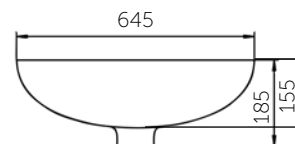

УМЫВАЛЬНИК МЕБЕЛЬНЫЙ УЮТ 500

УМЫВАЛЬНИК МЕБЕЛЬНЫЙ УЮТ 550

Название	Масса, кг	Вес брутто, кг	Размер упаковки, Д*Ш*В, мм	Комплектация	Тип установки
Умывальник УЮТ 450	9	9,4	460x180x355	Обрамление перелива	На мебель
Умывальник УЮТ 500	11,2	11,9	570x180x470	Обрамление перелива	На мебель
Умывальник УЮТ 550	12,6	13,3	570x180x470	Обрамление перелива	На мебель

УМЫВАЛЬНИК МЕБЕЛЬНЫЙ ЭЛЕГИЯ

УМЫВАЛЬНИК МЕБЕЛЬНЫЙ УГЛОВОЙ ЭЛЕГИЯ

Название	Масса, кг	Вес брутто, кг	Размер упаковки, Д*Ш*В, мм	Комплектация	Тип установки
Умывальник Элегия	13,7	14,4	620x210x500		На мебель
Умывальник угловой Элегия	14,1	14,7	510x180x505	Обрамление перелива	На мебель