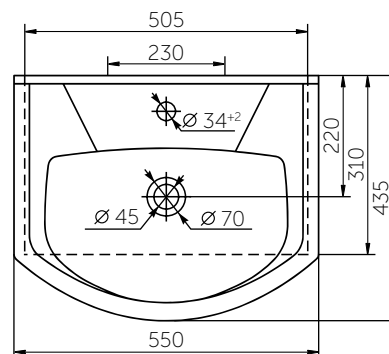

УМЫВАЛЬНИК МЕБЕЛЬНЫЙ ЭЛЕГАНС 550

Название	Масса, кг	Вес брутто, кг	Размер упаковки, Д*Ш*В, мм	Комплектация	Тип установки
Умывальник Элеганс 500	11,4	12,1	570x180x470	Обрамление перелива	На мебель
Умывальник Элеганс 550	12,8	13,5	570x180x470	Обрамление перелива	На мебель