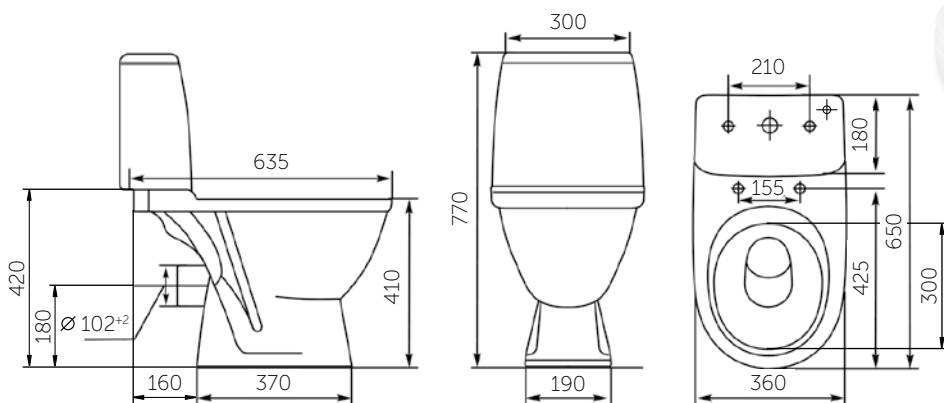

УНИТАЗ-КОМПАКТ ПРЕМЬЕР