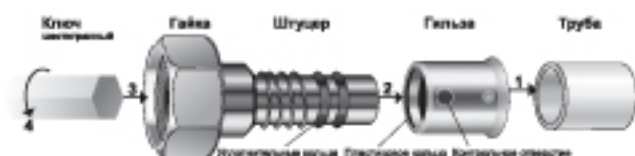

ФИТИНГИ ALSTREAM MULTI-FIT

Штуцер с внутренней резьбой

артикул	размер	упак., шт.
П-510x16x1/2	16x1/2"	20/360
П-510x16x3/4	16x3/4"	20/360
П-510x20x1/2	20x1/2"	15/270
П-510x20x3/4	20x3/4"	15/270

Система Multi-Fit представляет собой уникальный и экономичный способ соединения металлопластиковых и РЕ-Х труб, сочетающий простоту монтажа и низкую стоимость цанговых фитингов с надежностью и быстротой установки пресс-фитингов. При этом для монтажа системы не требуется специальное дорогостоящее оборудование: достаточно ножниц, фаскоснимателя и обычного шестигранного ключа. Универсальность фитинга позволяет совмещать его как с фитингами под евроконус, так и с обычными резьбовыми фитингами. Для этого достаточно заменить круглое уплотнительное кольцо на резиновую шайбу.