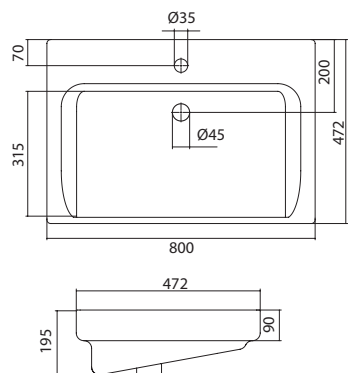

Умывальник Тигода-80

1.WH30.2.084

Умывальник Тигода 80

811x472x210