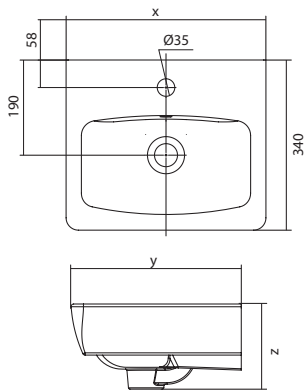

1.WH30.2.183	Умывальник Нео-40	400x340x172	с отверстием	
1.WH30.2.184	Умывальник Нео-50	500x430x172	с отверстием	1.WH30.2.182 Постамент Нео
1.WH30.2.185	Умывальник Нео-55	550x450x172	с отверстием	1.WH30.2.182 Постамент Нео
1.WH30.2.186	Умывальник Нео-60	600x450x172	с отверстием	1.WH30.2.182 Постамент Нео
1.WH30.2.182	Постамент Нео			

x	y	z	f
400	340	172	190
500	430	172	215
550	450	172	215
600	450	172	215