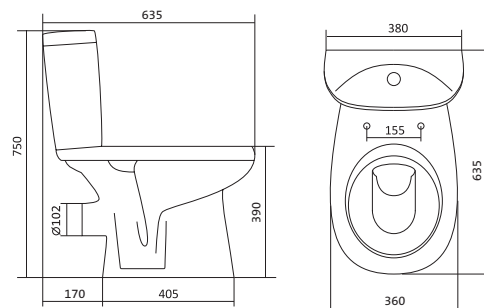

Унитаз-компакт Анимо

	габариты, мм			тип монтажа
	длина	высота	ширина	
Унитаз-компакт Анимо с вертикальным выпуском	625	765	380	открытый

Артикул	Комплектация	
1.WH11.0.038	1.WH11.0.396	чаша унитаза Анимо вертикальная
	1.WH11.0.645	бачок Анимо
	1.WH10.8.693	комплект крепления к полу
1.WH30.2.133	1.WH11.0.396	чаша унитаза Анимо вертикальная
	1.WH11.0.645	бачок Анимо
	1.WH10.8.693	комплект крепления к полу
1.WH30.2.136	1.WH11.0.396	чаша унитаза Анимо вертикальная
	1.WH11.0.645	бачок Анимо
	1.WH10.8.693	комплект крепления к полу

Унитаз-компакт Анимо

	габариты, мм			тип монтажа
	длина	высота	ширина	
Унитаз-компакт Анимо с горизонтальным выпуском	635	750	380	открытый

Артикул	Комплектация		
1.WH11.0.035	1.WH11.0.390	чаша унитаза Анимо горизонтальная	1.WH50.1.571 однорежимная арматура
	1.WH11.0.645	бачок Анимо	1.WH30.1.834 полипропиленовое сиденье
	1.WH10.8.693	комплект крепления к полу	
1.WH30.2.132	1.WH11.0.390	чаша унитаза Анимо горизонтальная	1.WH50.1.536 двухрежимная арматура
	1.WH11.0.645	бачок Анимо	1.WH10.6.914 дюропластовое сиденье
	1.WH10.8.693	комплект крепления к полу	
1.WH30.2.135	1.WH11.0.390	чаша унитаза Анимо горизонтальная	1.WH50.1.536 двухрежимная арматура
	1.WH11.0.645	бачок Анимо	1.WH10.6.897 дюропластовое сиденье с функцией мягкого закрывания и быстрого снятия
	1.WH10.8.693	комплект крепления к полу	