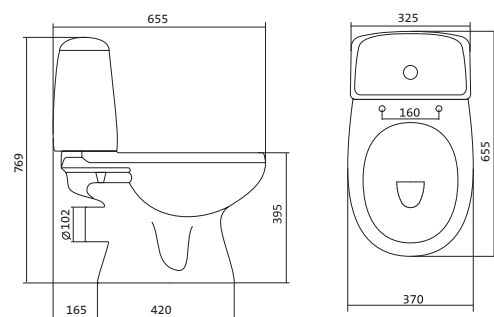

Артикул	Комплектация		
1.WH30.1.745	1.WH11.0.402	чаша унитаза Цезарь	1.WH30.2.106 двухрежимная арматура
	1.WH11.0.651	бачок унитаза Цезарь	1.WH10.6.921 дюропластовое сиденье
	1.WH30.1.852	комплект креплений к полу	
1.WH30.1.746	1.WH11.0.402	чаша унитаза Цезарь	1.WH30.2.106 двухрежимная арматура
	1.WH11.0.651	бачок унитаза Цезарь	1.WH10.6.896 дюропластовое сиденье с функцией мягкого закрывания и быстрого снятия
	1.WH30.1.852	комплект креплений к полу	
1.WH30.2.415	1.WH11.0.402	чаша унитаза Цезарь	1.WH30.2.106 двухрежимная арматура
	1.WH11.0.651	бачок унитаза Цезарь	1.WH30.2.412 тонкое дюропластовое сиденье с функцией мягкого закрывания и быстрого снятия
	1.WH30.1.852	комплект креплений к полу