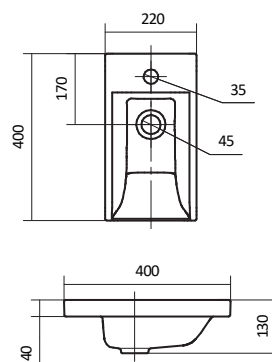

Умывальник Миранда-40

1.WH30.2.500

Умывальник Миранда-40

400x220x130