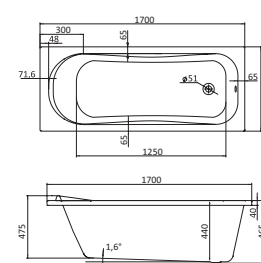

Прямоугольная ванна Тенерифе 150x70 / 160x70 / 170x70

Артикул	Название	Глубина, см	Объем, литры	Комплектация
1.WN30.2.213	Тенерифе 150x70	440	180	1.WN11.2.424 Монтажный комплект 1.WN30.2.498 Фронтальная панель 1.WN20.7.787 Боковая панель левая 1.WN20.7.788 Боковая панель правая
1.WN30.2.357	Тенерифе 160x70	440	200	1.WN11.2.425 Монтажный комплект 1.WN30.2.495 Фронтальная панель 1.WN20.7.787 Боковая панель левая 1.WN20.7.788 Боковая панель правая
1.WN30.2.207	Тенерифе 170x70	440	220	1.WN11.2.421 Монтажный комплект 1.WN30.2.489 Фронтальная панель 1.WN20.7.787 Боковая панель левая 1.WN20.7.788 Боковая панель правая