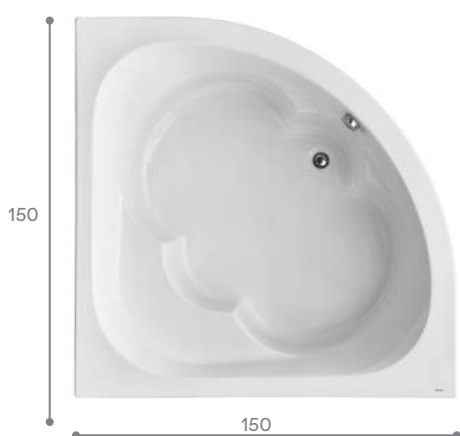

Симметричные ванны

Индивидуальность

Угловая ванна поможет придать вашей ванной комнате индивидуальность. Симметричные модели подойдут для просторных помещений. Такие размеры позволяют чувствовать себя очень комфортно, даже если вы принимаете ее вдвоем.

Элегантность и эргономичность ванн Santek позволяют говорить о процессе принятия ванны, как об истинном удовольствии, доступном широкому кругу потребителей.

КАРИБЫ

МЕЛВИЛЛ

КАННЫ

САН-ПАУЛУ

Прямоугольная ванна Карибы 140x140