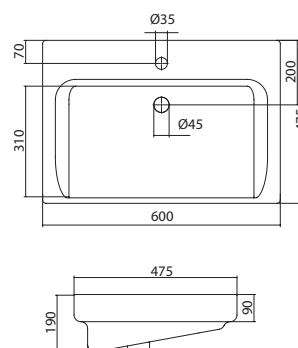

Умывальник Тигода-60

1.WH30.2.082

Умывальник Тигода 60

600x475x190