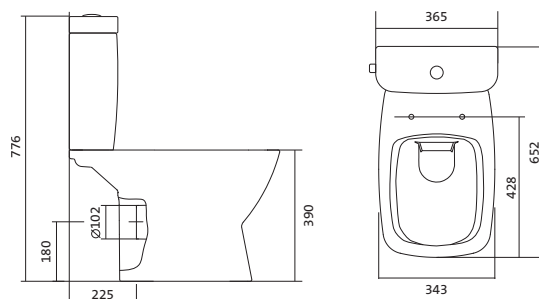

Артикул	Комплектация		
1.WH30.2.418	1.WH50.1.604	чаша безободкового унитаза Neo rimless	1.WH30.2.299 двухрежимная арматура
	1.WH30.2.189	бачок Neo	1.WH30.2.450 тонкое дюропластовое сиденье с функцией мягкого закрывания и быстрого снятия
	1.WH30.1.852	комплект крепления к полу