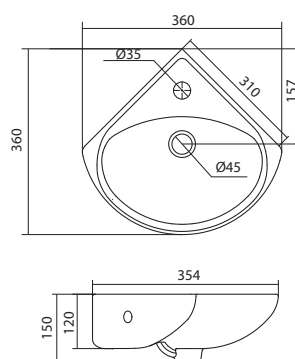

Специальные умывальники

Умывальник Ирис-36

1.WH11.0.514

Умывальник Ирис-36

360x354x150

угловой с отверстием под смеситель