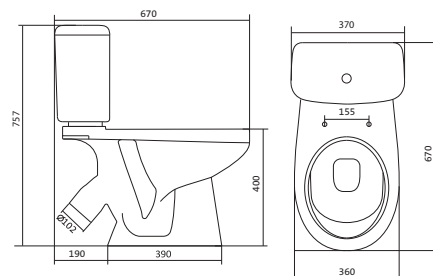

Унитаз-компакт Бореаль

	габариты, мм			тип монтажа
	длина	высота	ширина	
Унитаз-компакт Бореаль с диагональным выпуском	670	757	370	открытый

Артикул	Комплектация
1.WH11.0.005	1.WH11.0.387 чаша унитаза Бореаль воронкообразная
	1.WH11.0.642 бачок Бореаль
	1.WH10.8.693 комплект крепления к полу
1.WH30.2.142	1.WH11.0.387 чаша унитаза Бореаль воронкообразная
	1.WH11.0.642 бачок Бореаль
	1.WH10.8.693 комплект крепления к полу
1.WH30.2.145	1.WH11.0.387 чаша унитаза Бореаль воронкообразная
	1.WH11.0.642 бачок Бореаль
	1.WH10.8.693 комплект крепления к полу
1.WH50.1.570	однорежимная арматура
	1.WH30.1.949 полипропиленовое сиденье
1.WH50.1.537	двухрежимная арматура
	1.WH50.1.546 дюропластовое сиденье
1.WH30.2.050	двухрежимная арматура
	1.WH30.2.050 дюропластовое сиденье с функцией мягкого закрывания и быстрого снятия