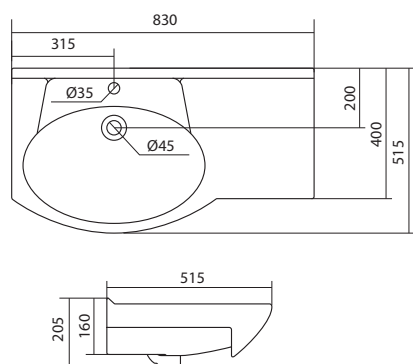

Умывальник Коралл-83 правое крыло

1.WN11.0.228

Умывальник Коралл-83

830x515x205

правое крыло