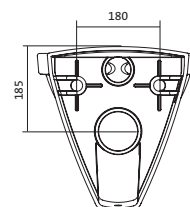

Унитаз подвесной Бореаль

габариты, мм

	длина	высота	ширина
Унитаз подвесной Бореаль	530	360	350

Артикул	Комплектация		
1.WH30.2.206	1.WH30.2.253	чаша унитаза подвесного Бореаль	1.WH30.1.949 полипропиленовое сиденье
1.WH30.1.977	1.WH30.2.253	чаша унитаза подвесного Бореаль	1.WH50.1.546 дюропластовое сиденье
1.WH30.2.205	1.WH30.2.253	чаша унитаза подвесного Бореаль	1.WH30.2.050 дюропластовое сиденье с функцией мягкого закрывания и быстрого снятия