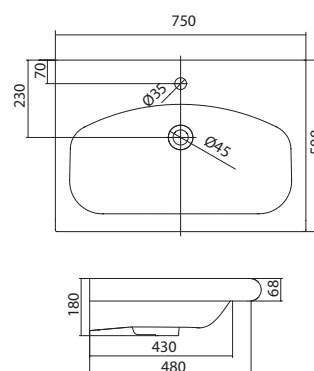

Умывальник Индига-75

1.WH30.1.978

Умывальник Индига-75

750x500x180