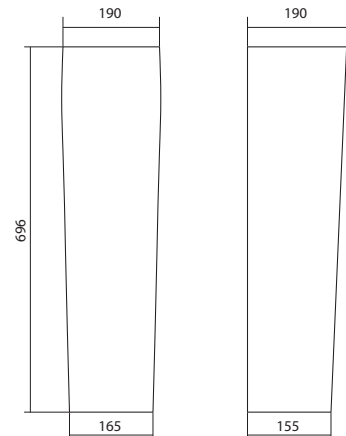

Умывальник Нео

1.WH30.2.183	Умывальник Нео-40	400x340x172	с отверстием	
1.WH30.2.184	Умывальник Нео-50	500x430x172	с отверстием	1.WH30.2.182 Постамент Нео
1.WH30.2.185	Умывальник Нео-55	550x450x172	с отверстием	1.WH30.2.182 Постамент Нео
1.WH30.2.186	Умывальник Нео-60	600x450x172	с отверстием	1.WH30.2.182 Постамент Нео
1.WH30.2.182	Постамент Нео			

x	y	z	f
400	340	172	190
500	430	172	215
550	450	172	215
600	450	172	215