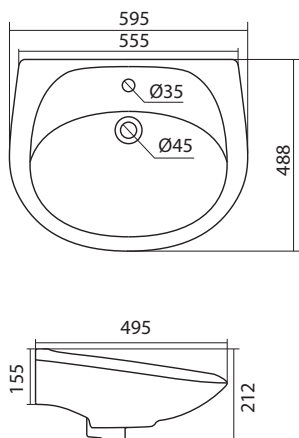

Чертеж умывальников Бриз 50,
Бриз 55, Бриз 60

x	y	z	f
500	355	169	148
552	451	198	165
595	488	212	212