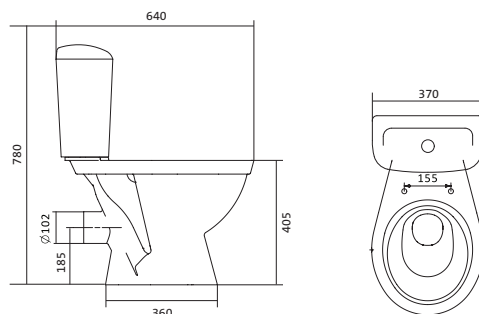

Унитаз-компакт Паллада

	габариты, мм			тип монтажа
	длина	высота	ширина	
Унитаз-компакт Паллада	640	780	370	открытый

Артикул	Комплектация
1.WH30.2.371	1.WH30.2.372 чаша унитаза Паллада
	1.WH30.2.373 бачок унитаза Паллада
	1.WH10.8.693 комплект крепления к полу
1.WH30.2.376	1.WH30.2.372 чаша унитаза Паллада
	1.WH30.2.373 бачок унитаза Паллада
	1.WH10.8.693 комплект крепления к полу
	1.WH30.2.382 двухрежимная арматура
	1.WH30.2.377 полипропиленовое сиденье
	1.WH30.2.382 двухрежимная арматура
	1.WH30.2.378 дюропластовое сиденье