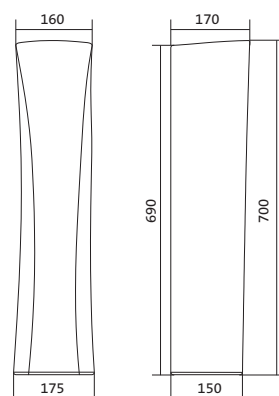

Умывальник Бриз

1.WH11.0.442	Умывальник Бриз-40	385x265x155	левое отверстие	
1.WH11.0.445	Умывальник Бриз-40	385x265x155	правое отверстие	
1.WH11.0.439	Умывальник Бриз-40	385x265x155	без отверстия	
1.WH11.0.451	Умывальник Бриз-50	500x355x169	с отверстием	1.WH11.0.595 Постамент БИЦ
1.WH11.0.448	Умывальник Бриз-50	500x355x169	без отверстия	1.WH11.0.595 Постамент БИЦ
1.WH11.0.460	Умывальник Бриз-55	552x451x198	с отверстием	1.WH11.0.595 Постамент БИЦ
1.WH11.0.457	Умывальник Бриз-55	552x451x198	без отверстия	1.WH11.0.595 Постамент БИЦ
1.WH11.0.466	Умывальник Бриз-60	595x488x212	с отверстием	1.WH11.0.595 Постамент БИЦ
1.WH11.0.463	Умывальник Бриз-60	595x488x212	без отверстия	1.WH11.0.595 Постамент БИЦ
1.WH11.0.595	Постамент БИЦ			

x	y	z	f
500	355	169	148
552	451	198	165
595	488	212	212