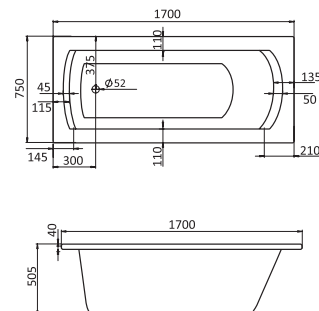

Прямоугольная ванна Монако XL 160x75 / 170x75