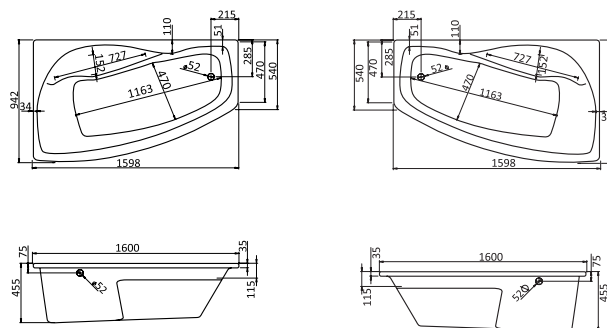

Асимметричная ванна Майорка XL 160x95

Артикул	Название	Глубина, см	Объем, литры	Комплектация
1.WH11.1.991	Майорка XL 160x95 левосторонняя	455	220	1.WH11.2.429 Монтажный комплект 1.WH50.1.649 Фронтальная панель
Гидромассаж				1.WH11.2.346 Базовая 1.WH11.2.366 Базовая плюс 1.WH11.2.419 Комфорт 1.WH11.2.406 Комфорт Плюс
1.WH11.1.990	Майорка XL 160x95 правосторонняя	455	220	1.WH11.2.429 Монтажный комплект 1.WH50.1.650 Фронтальная панель
Гидромассаж				1.WH11.2.347 Базовая 1.WH11.2.367 Базовая плюс 1.WH11.2.387 Комфорт 1.WH11.2.407 Комфорт Плюс