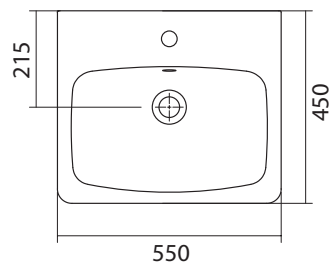

НОВИНКА

1.WH50.1.620

Умывальник Адриана-55

550x450x170

Умывальник Нео-55

1.WH30.2.185

Умывальник Нео-55

550x450x169