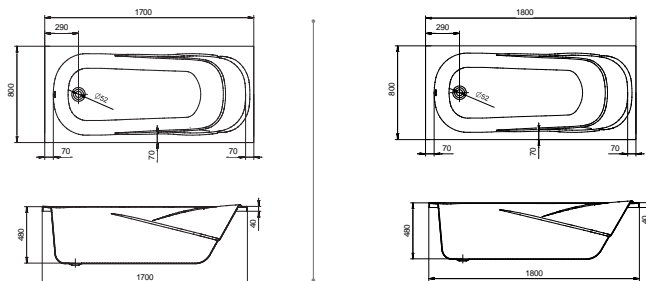

Прямоугольная ванна Касабланка XL 170x80 / 180x80

Артикул	Название	Глубина, см	Объем, литры	Комплектация
1.WH30.2.441	Касабланка XL 170x80	480	290	1.WH30.2.442 Монтажный комплект 1.WH30.2.443 Фронтальная панель 1.WH30.2.444 Боковая панель левая 1.WH30.2.445 Боковая панель правая
1.WH30.2.482	Касабланка XL 180x80	480	300	1.WH30.2.483 Монтажный комплект 1.WH30.2.484 Фронтальная панель 1.WH30.2.444 Боковая панель левая 1.WH30.2.445 Боковая панель правая