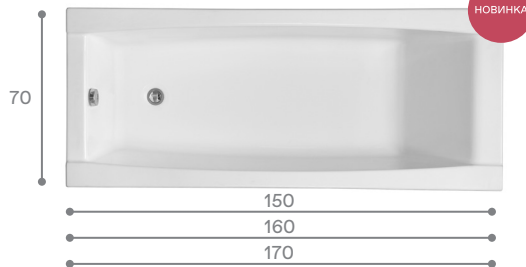

* в зависимости от модели ванны

Прямоугольные ванны

МОНАКО

САНТОРИНИ

ТЕНЕРИФЕ

ТЕНЕРИФЕ XL

КАСАБЛАНКА М

КАЛЕДОНИЯ