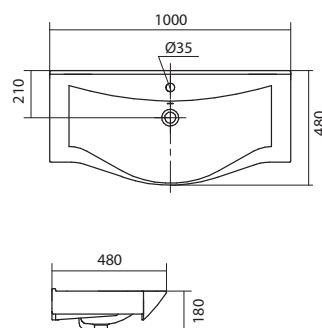

875×510×233

Умывальник Эльбрус-90

1.WH11.0.790

Умывальник Эльбрус-90

905×520×205

Умывальник Беверли-100

НОВИНКА

1.WH30.2.502