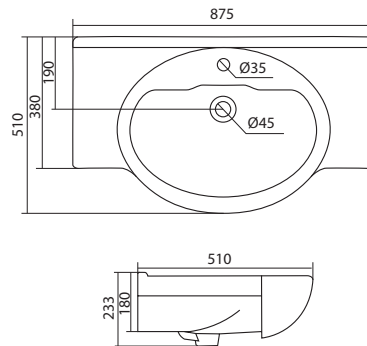

Умывальник Коралл-83 правое крыло

1.WN11.0.228

Умывальник Коралл-83

830x515x205

правое крыло

Умывальник Сенеж-87

1.WH11.0.265

Умывальник Сенеж-87