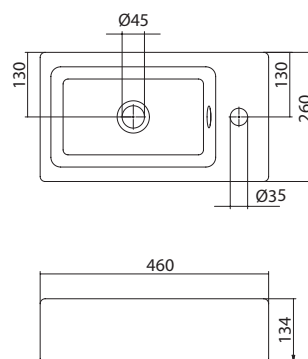

Умывальник Эрис-46