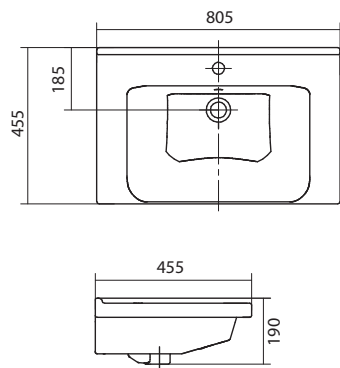

813x470x200

Умывальник Беверли-80

НОВИНКА

1.WH30.2.422

Умывальник Беверли-80

800x480x165

Умывальник Миранда-80

НОВИНКА