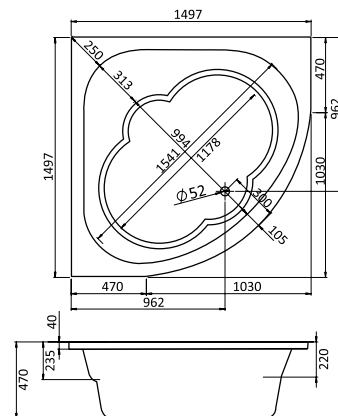

Прямоугольная ванна Канны 150x150

Артикул	Название	Глубина, см	Объем, литры	Комплектация
1.WH11.1.983	Канны 150x150	470	360	1.WH11.2.432 Монтажный комплект 1.WH11.2.083 Фронтальная панель
	Гидромассаж			1.WH11.2.343 Базовая 1.WH11.2.363 Базовая плюс 1.WH11.2.383 Комфорт 1.WH11.2.403 Комфорт Плюс