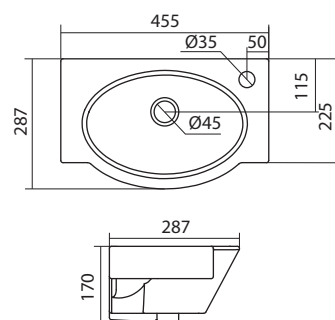

Умывальник Ирис-36

1.WH11.0.514

Умывальник Ирис-36

360x354x150

угловой с отверстием под смеситель

Умывальник Форум-45

1.WH11.0.542

Умывальник Форум-45