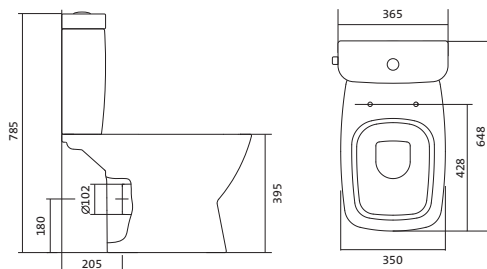

Артикул	Комплектация		
1.WH30.2.187	1.WH30.2.188 чаша унитаза Нео	1.WH30.2.299 двухрежимная арматура	
	1.WH30.2.189 бачок Нео		1.WH30.2.192 дюропластовое сиденье
	1.WH30.1.852 комплект крепления к полу		
1.WH30.2.194	1.WH30.2.188 чаша унитаза Нео	1.WH30.2.299 двухрежимная арматура	
	1.WH30.2.189 бачок Нео		1.WH30.2.193 дюропластовое сиденье с функцией мягкого закрывания и быстрого снятия
	1.WH30.1.852 комплект крепления к полу		
1.WH30.2.470	1.WH30.2.188 чаша унитаза Нео	1.WH30.2.299 двухрежимная арматура	
	1.WH30.2.189 бачок Нео		1.WH30.2.450 тонкое дюропластовое сиденье с функцией мягкого закрывания и быстрого снятия
	1.WH30.1.852 комплект крепления к полу