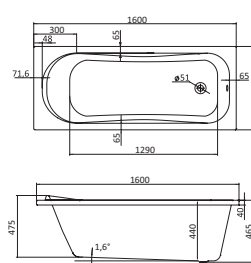

Прямоугольная ванна Тенерифе 150x70 / 160x70 / 170x70

Артикул	Название	Глубина, см	Объем, литры	Комплектация
1.WN30.2.213	Тенерифе 150x70	440	180	1.WN11.2.424 Монтажный комплект 1.WN30.2.498 Фронтальная панель 1.WN20.7.787 Боковая панель левая 1.WN20.7.788 Боковая панель правая
1.WN30.2.357	Тенерифе 160x70	440	200	1.WN11.2.425 Монтажный комплект 1.WN30.2.495 Фронтальная панель 1.WN20.7.787 Боковая панель левая 1.WN20.7.788 Боковая панель правая
1.WN30.2.207	Тенерифе 170x70	440	220	1.WN11.2.421 Монтажный комплект 1.WN30.2.489 Фронтальная панель 1.WN20.7.787 Боковая панель левая 1.WN20.7.788 Боковая панель правая