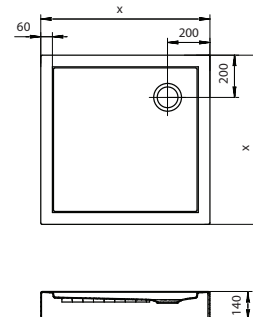

ПАЛЕРМО

Поддон Палермо 80x80 | 90x90 квадратная форма

X 800 | 900

Артикул	Название	Глубина, см	Комплектация
1.WH30.2.475	Палермо 80x80 квадрат	25	Сифон, ножки
1.WH30.2.476	Палермо 90x90 квадрат	25	Сифон, ножки