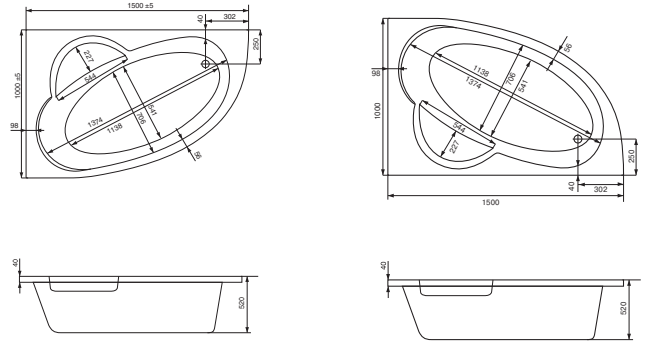

Асимметричная ванна Шри-Ланка 150x100

Артикул	Название	Глубина, см	Объем, литры	Комплектация
1.WH30.2.394	Шри-Ланка 150x100 левосторонняя	520	280	1.WH30.2.396 Монтажный комплект 1.WH50.1.655 Фронтальная панель
1.WH30.2.395	Шри-Ланка 150x100 правосторонняя	520	280	1.WH30.2.396 Монтажный комплект 1.WH50.1.656 Фронтальная панель