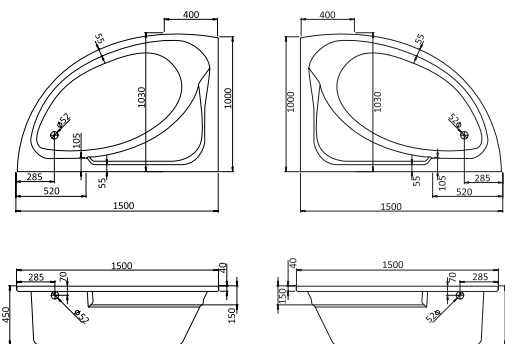

Асимметричная ванна Гоа 150x100

Артикул	Название	Глубина, см	Объем, литры	Комплектация
1.WH11.2.033	Гоа 150x100 левосторонняя	450	240	1.WH11.2.428 Монтажный комплект 1.WH50.1.651 Фронтальная панель
	Гидромассаж			1.WH11.2.348 Базовая 1.WH11.2.368 Базовая плюс 1.WH11.2.388 Комфорт 1.WH11.2.408 Комфорт Плюс
1.WH11.2.032	Гоа 150x100 правосторонняя	450	240	1.WH11.2.428 Монтажный комплект 1.WH50.1.652 Фронтальная панель
	Гидромассаж			1.WH11.2.349 Базовая 1.WH11.2.369 Базовая плюс 1.WH11.2.389 Комфорт 1.WH11.2.409 Комфорт Плюс