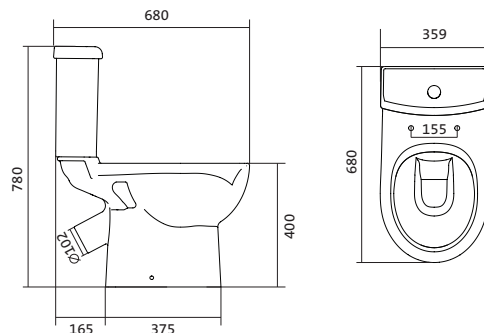

Унитаз-компакт Нео Лайт

	габариты, мм			ТИП МОНТАЖА
	длина	высота	ширина	
Унитаз-компакт Нео Лайт	646	791	363	открытый

Артикул	Комплектация	
1.WH30.2.408	1.WH30.2.469 чаша унитаза Нео Лайт	1.WH30.2.299 двухрежимная арматура
	1.WH30.2.189 бачок Нео	1.WH30.2.467 дюропластовое сиденье с функцией быстрого снятия
	1.WH10.8.693 комплект крепления к полу	
1.WH30.2.409	1.WH30.2.469 чаша унитаза Нео Лайт	1.WH30.2.299 двухрежимная арматура
	1.WH30.2.189 бачок Нео	1.WH30.2.466 дюропластовое сиденье с функцией мягкого закрывания и быстрого снятия
	1.WH10.8.693 комплект крепления к полу	
1.WH30.2.471	1.WH30.2.469 чаша унитаза Нео Лайт	1.WH30.2.299 двухрежимная арматура
	1.WH30.2.189 бачок Нео	1.WH30.2.449 тонкое дюропластовое сиденье с функцией мягкого закрывания и быстрого снятия
	1.WH10.8.693 комплект крепления к полу	

Унитаз-компакт Юнион

	габариты, мм			тип монтажа
	длина	высота	ширина	
Унитаз-компакт Юнион	680	780	359	скрытый

Артикул	Комплектация		
1.WH30.2.420	1.WH30.2.425	чаша унитаза Юнион	1.WH30.2.486 двухрежимная арматура
	1.WH30.2.426	бачок Юнион	1.WH50.1.634 тонкое дюропластовое сиденье с функцией мягкого закрывания и быстрого снятия
	1.WH30.1.852	комплект крепления к полу	