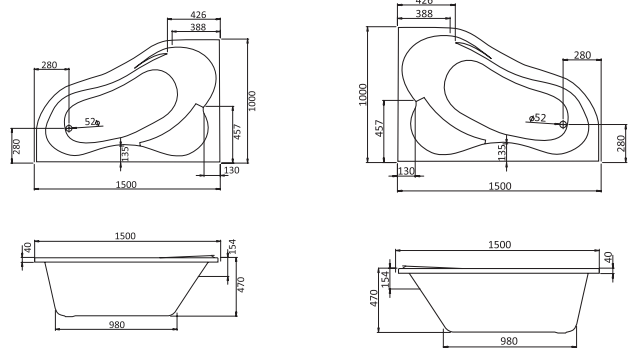

Асимметричная ванна Ибиза 150x100

Артикул	Название	Глубина, см	Объем, литры	Комплектация
1.WH11.2.034	Ибиза 150x100 левосторонняя	470	230	1.WH11.2.433 Монтажный комплект 1.WH11.2.087 Фронтальная панель
Гидромассаж				1.WH11.2.350 Базовая 1.WH11.2.370 Базовая плюс 1.WH11.2.390 Комфорт 1.WH11.2.410 Комфорт Плюс
1.WH11.2.035	Ибиза 150x100 правосторонняя	470	230	1.WH11.2.433 Монтажный комплект 1.WH11.2.205 Фронтальная панель
Гидромассаж				1.WH11.2.351 Базовая 1.WH11.2.371 Базовая плюс 1.WH11.2.391 Комфорт 1.WH11.2.411 Комфорт Плюс