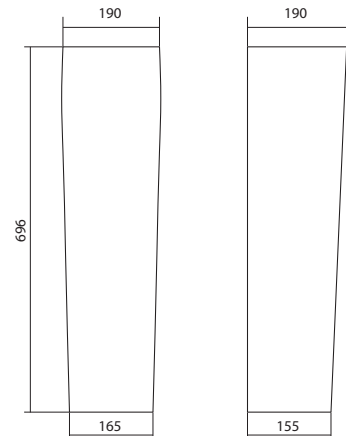

Умывальник Нео

1.WH30.2.183	Умывальник Нео-40	400x340x172	с отверстием	
1.WH30.2.184	Умывальник Нео-50	500x430x172	с отверстием	1.WH30.2.182 Постамент Нео
1.WH30.2.185	Умывальник Нео-55	550x450x172	с отверстием	1.WH30.2.182 Постамент Нео
1.WH30.2.186	Умывальник Нео-60	600x450x172	с отверстием	1.WH30.2.182 Постамент Нео
1.WH30.2.182	Постамент Нео			

x	y	z	f
400	340	172	190
500	430	172	215
550	450	172	215
600	450	172	215