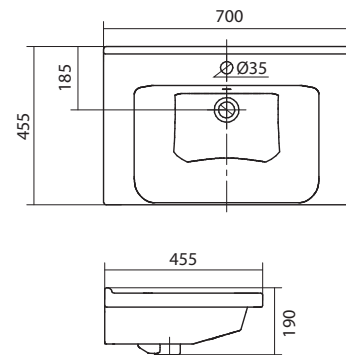

1.WH11.0.210

Умывальник Лидия-70

702x540x210

Умывальник Миранда-70

НОВИНКА

1.WH30.2.250

Умывальник Миранда 70

700x455x190