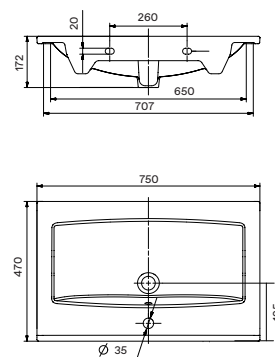

1.WH50.1.619

Умывальник Элина-75

750x470x172