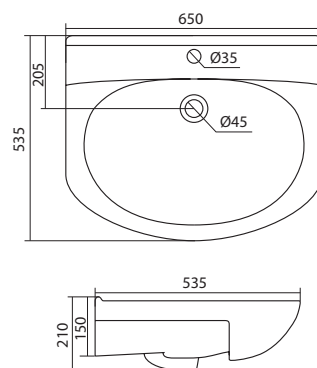

Умывальник Балтика-65

650x426x194

Умывальник Байкал-65

1.WH10.9.651

Умывальник Байкал-65

660x475x180

Умывальник Лидия-65

1.WH11.0.207