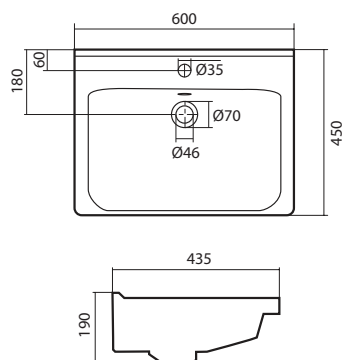

Умывальник Селигер-60

1.WH11.0.268

Умывальник Селигер-60

605x445x190

Умывальник Миранда-60

НОВИНКА

1.WH30.2.421

Умывальник Миранда-60