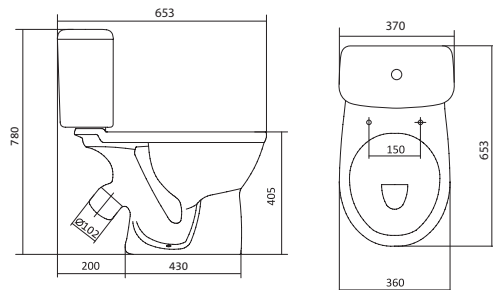

Унитаз-компакт Цезарь

	габариты, мм			тип монтажа
	длина	высота	ширина	
Унитаз-компакт Цезарь	655	769	370	скрытый

Артикул	Комплектация		
1.WH30.1.745	1.WH11.0.402	чаша унитаза Цезарь	1.WH30.2.106 двухрежимная арматура
	1.WH11.0.651	бачок унитаза Цезарь	1.WH10.6.921 дюропластовое сиденье
	1.WH30.1.852	комплект креплений к полу	
1.WH30.1.746	1.WH11.0.402	чаша унитаза Цезарь	1.WH30.2.106 двухрежимная арматура
	1.WH11.0.651	бачок унитаза Цезарь	1.WH10.6.896 дюропластовое сиденье с функцией мягкого закрывания и быстрого снятия
	1.WH30.1.852	комплект креплений к полу	
1.WH30.2.415	1.WH11.0.402	чаша унитаза Цезарь	1.WH30.2.106 двухрежимная арматура
	1.WH11.0.651	бачок унитаза Цезарь	1.WH30.2.412 тонкое дюропластовое сиденье с функцией мягкого закрывания и быстрого снятия
	1.WH30.1.852	комплект креплений к полу	

Унитаз-компакт Бореаль

	габариты, мм			тип монтажа
	длина	высота	ширина	
Унитаз-компакт Бореаль с диагональным выпуском "Антивсплеск"	653	780	370	открытый

Артикул	Комплектация		
1.WH30.1.704	1.WH11.1.553	чаша унитаза Бореаль антивсплеск	1.WH50.1.570 однорежимная арматура
	1.WH11.0.642	бачок Бореаль	1.WH30.1.949 полипропиленовое сиденье
	1.WH10.8.693	комплект крепления к полу	
1.WH30.2.143	1.WH11.1.553	чаша унитаза Бореаль антивсплеск	1.WH50.1.537 двухрежимная арматура
	1.WH11.0.642	бачок Бореаль	1.WH10.6.915 дюропластовое сиденье
	1.WH10.8.693	комплект крепления к полу	
1.WH30.2.146	1.WH11.1.553	чаша унитаза Бореаль антивсплеск	1.WH50.1.537 двухрежимная арматура
	1.WH11.0.642	бачок Бореаль	1.WH30.2.050 дюропластовое сиденье, с функцией мягкого закрывания и быстрого снятия
	1.WH10.8.693	комплект крепления к полу	