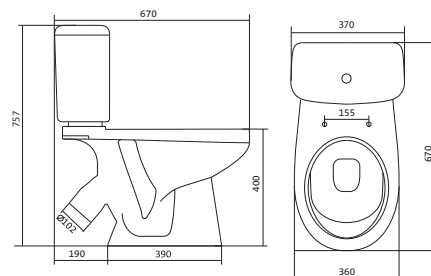

Унитаз-компакт Бореаль

	габариты, мм			тип монтажа
	длина	высота	ширина	
Унитаз-компакт Бореаль с диагональным выпуском "Антивсплеск"	653	780	370	открытый

Артикул	Комплектация		
1.WH30.1.704	1.WH11.1.553	чаша унитаза Бореаль антивсплеск	1.WH50.1.570 однорежимная арматура
	1.WH11.0.642	бачок Бореаль	1.WH30.1.949 полипропиленовое сиденье
	1.WH10.8.693	комплект крепления к полу	
1.WH30.2.143	1.WH11.1.553	чаша унитаза Бореаль антивсплеск	1.WH50.1.537 двухрежимная арматура
	1.WH11.0.642	бачок Бореаль	1.WH10.6.915 дюропластовое сиденье
	1.WH10.8.693	комплект крепления к полу	
1.WH30.2.146	1.WH11.1.553	чаша унитаза Бореаль антивсплеск	1.WH50.1.537 двухрежимная арматура
	1.WH11.0.642	бачок Бореаль	1.WH30.2.050 дюропластовое сиденье, с функцией мягкого закрывания и быстрого снятия
	1.WH10.8.693	комплект крепления к полу	

Унитаз-компакт Бореаль

	габариты, мм			тип монтажа
	длина	высота	ширина	
Унитаз-компакт Бореаль с диагональным выпуском	670	757	370	открытый

Артикул	Комплектация
1.WH11.0.005	1.WH11.0.387 чаша унитаза Бореаль воронкообразная
	1.WH11.0.642 бачок Бореаль
	1.WH10.8.693 комплект крепления к полу
1.WH30.2.142	1.WH11.0.387 чаша унитаза Бореаль воронкообразная
	1.WH11.0.642 бачок Бореаль
	1.WH10.8.693 комплект крепления к полу
1.WH30.2.145	1.WH11.0.387 чаша унитаза Бореаль воронкообразная
	1.WH11.0.642 бачок Бореаль
	1.WH10.8.693 комплект крепления к полу
1.WH50.1.570	однорежимная арматура
	1.WH30.1.949 полипропиленовое сиденье
1.WH50.1.537	двухрежимная арматура
	1.WH50.1.546 дюропластовое сиденье
1.WH30.2.050	двухрежимная арматура
	1.WH30.2.050 дюропластовое сиденье с функцией мягкого закрывания и быстрого снятия