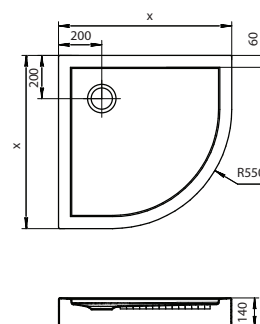

Поддон Палермо 80x80 | 90x90 четверть круга

X 800 | 900

Артикул	Название	Глубина, см	Комплектация
1.WH30.2.477	Палермо 80x80 четверть круга	25	Сифон, ножки
1.WH30.2.478	Палермо 90x90 четверть круга	25	Сифон, ножки