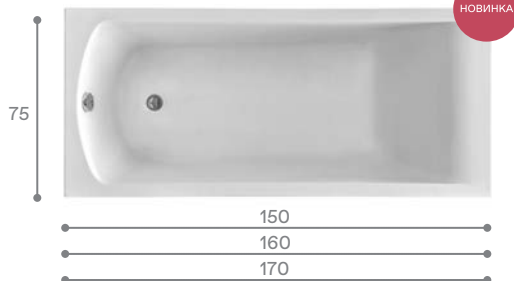

ФИДЖИ

Элегантность и функциональность

Дизайн ванн Santek создается на основе изучения потребительских предпочтений и пожеланий. Для помещения любого размера легко выбрать классическую прямоугольную ванну, которая впишется в любой интерьер ванной комнаты и создаст атмосферу уравновешенности и спокойствия. Все модели ванн Santek отличаются своей функциональностью, практичностью и прослужат вам долгие годы.