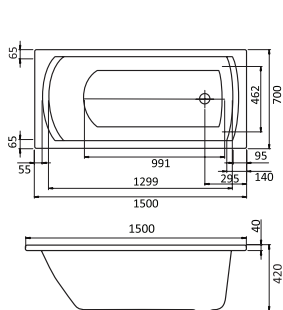

Прямоугольная ванна Монако 150x70 / 160x70 / 170x70

Артикул	Название	Глубина, см	Объем, литры	Комплектация
1.WH11.1.976	Монако 150x70	420	180	1.WH11.2.424 Монтажный комплект 1.WH302498 Панель фронтальная 1.WH20.7.787 Панель боковая, левая 1.WH20.7.788 Панель боковая, правая
Гидромассаж				1.WH11.2.337 Базовая 1.WH11.2.357 Базовая плюс 1.WH11.2.377 Комфорт 1.WH11.2.397 Комфорт Плюс
1.WH11.1.977	Монако 160x70	420	200	1.WH11.2.425 Монтажный комплект 1.WH30.2.495 Панель фронтальная 1.WH20.7.787 Панель боковая 1.WH20.7.788 Панель боковая
Гидромассаж				1.WH11.2.338 Базовая 1.WH11.2.358 Базовая плюс 1.WH11.2.378 Комфорт 1.WH11.2.398 Комфорт Плюс
1.WH11.1.979	Монако 170x70	420	190	1.WH11.2.421 Монтажный комплект 1.WH30.2.489 Панель фронтальная 1.WH20.7.787 Панель боковая 1.WH20.7.788 Панель боковая
Гидромассаж				1.WH11.2.339 Базовая 1.WH11.2.359 Базовая плюс 1.WH11.2.379 Комфорт 1.WH11.2.399 Комфорт Плюс