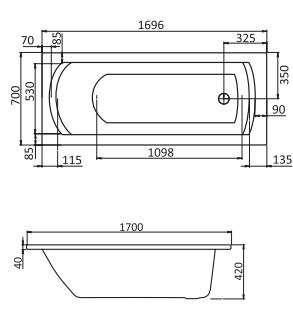

Прямоугольная ванна Монако 150x70 / 160x70 / 170x70

Артикул	Название	Глубина, см	Объем, литры	Комплектация
1.WH11.1.976	Монако 150x70	420	180	1.WH11.2.424 Монтажный комплект 1.WH302498 Панель фронтальная 1.WH20.7.787 Панель боковая, левая 1.WH20.7.788 Панель боковая, правая
Гидромассаж				1.WH11.2.337 Базовая 1.WH11.2.357 Базовая плюс 1.WH11.2.377 Комфорт 1.WH11.2.397 Комфорт Плюс
1.WH11.1.977	Монако 160x70	420	200	1.WH11.2.425 Монтажный комплект 1.WH30.2.495 Панель фронтальная 1.WH20.7.787 Панель боковая 1.WH20.7.788 Панель боковая
Гидромассаж				1.WH11.2.338 Базовая 1.WH11.2.358 Базовая плюс 1.WH11.2.378 Комфорт 1.WH11.2.398 Комфорт Плюс
1.WH11.1.979	Монако 170x70	420	190	1.WH11.2.421 Монтажный комплект 1.WH30.2.489 Панель фронтальная 1.WH20.7.787 Панель боковая 1.WH20.7.788 Панель боковая
Гидромассаж				1.WH11.2.339 Базовая 1.WH11.2.359 Базовая плюс 1.WH11.2.379 Комфорт 1.WH11.2.399 Комфорт Плюс