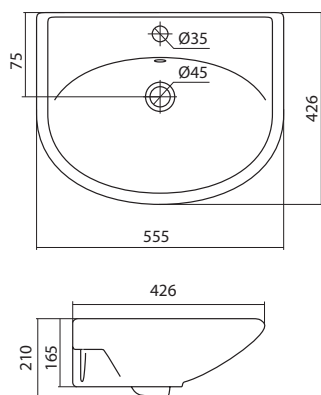

Коллекция Цезарь

Умывальник Цезарь

1.WH11.0.526	Умывальник Цезарь-60	555×426×210	с отверстием	1.WH11.0.595 Постамент БИЦ
1.WH11.0.523	Умывальник Цезарь-60	555×426×210	без отверстия	1.WH11.0.595 Постамент БИЦ
1.WH11.0.595	Постамент БИЦ			