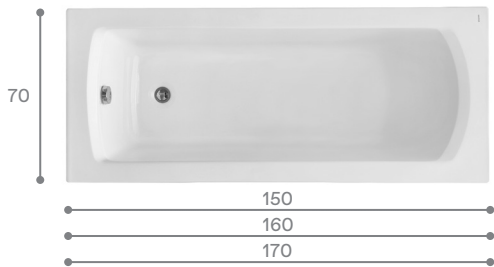

МОНАКО

Элегантность и функциональность

Дизайн ванн Santek создается на основе изучения потребительских предпочтений и пожеланий. Для помещения любого размера легко выбрать классическую прямоугольную ванну, которая впишется в любой интерьер ванной комнаты и создаст атмосферу уравновешенности и спокойствия. Все модели ванн Santek отличаются своей функциональностью, практичностью и прослужат вам долгие годы.