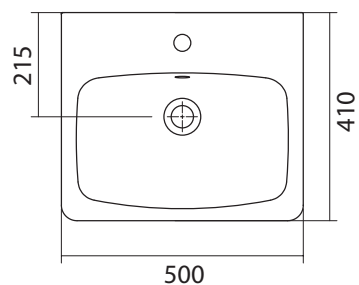

450x380x170

Умывальник Эрис-46

1.WH30.1.972

Умывальник Эрис 46

460x260x134

Умывальник Нео-50

1.WH30.2.184 Умывальник Нео-50 500x430x172

Умывальник Тигода мини-50