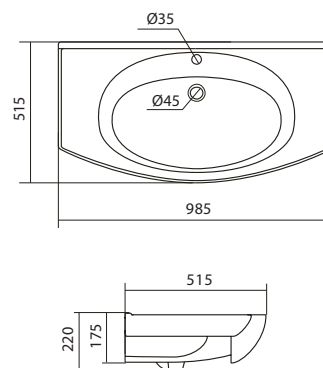

Умывальник Энигма-100

1.WH20.7.777

Умывальник Энигма-100

985x515x220