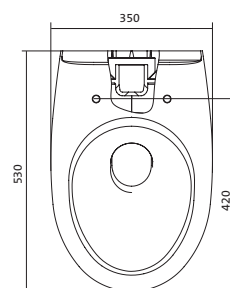

габариты, мм

	габариты, мм		
	длина	высота	ширина
Унитаз подвесной Neo	500	350	350

Артикул	Комплектация		
1.WH30.2.423	1.WH30.2.430	чаша унитаза подвесного Neo	1.WH30.2.479 дюропластовое сиденье с функцией мягкого закрывания и быстрого снятия
1.WH30.2.410	1.WH30.2.430	чаша унитаза подвесного Neo	1.WH30.2.480 дюропластовое сиденье с функцией быстрого снятия

Унитаз подвесной Бореаль

габариты, мм

	длина	высота	ширина
Унитаз подвесной Бореаль	530	360	350

Артикул	Комплектация		
1.WH30.2.206	1.WH30.2.253	чаша унитаза подвесного Бореаль	1.WH30.1.949 полипропиленовое сиденье
1.WH30.1.977	1.WH30.2.253	чаша унитаза подвесного Бореаль	1.WH50.1.546 дюропластовое сиденье
1.WH30.2.205	1.WH30.2.253	чаша унитаза подвесного Бореаль	1.WH30.2.050 дюропластовое сиденье с функцией мягкого закрывания и быстрого снятия