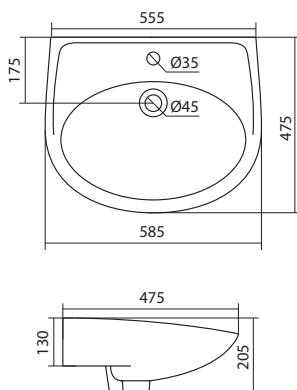

1.WH11.0.484	Умывальник Бореаль-60	585x475x205	с отверстием	1.WH11.0.591 Постамент БСК
1.WH11.0.481	Умывальник Бореаль-60	585x475x205	без отверстия	1.WH11.0.591 Постамент БСК
1.WH11.0.591	Постамент БСК