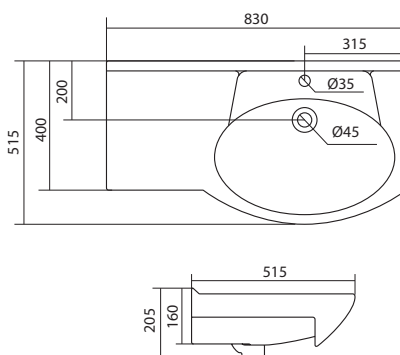

Умывальник Коралл-83 левое крыло

1.WN11.0.225

Умывальник Коралл-83

830x515x205

левое крыло