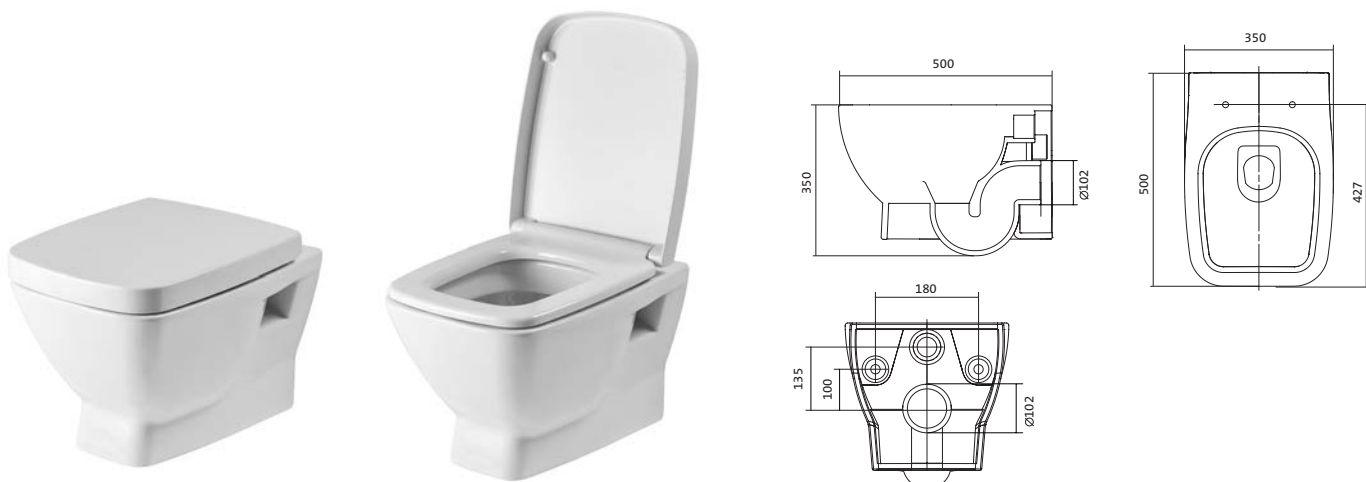

Унитаз подвесной Neo

габариты, мм

	габариты, мм		
	длина	высота	ширина
Унитаз подвесной Neo	500	350	350

Артикул	Комплектация		
1.WH30.2.423	1.WH30.2.430	чаша унитаза подвесного Neo	1.WH30.2.479 дюропластовое сиденье с функцией мягкого закрывания и быстрого снятия
1.WH30.2.410	1.WH30.2.430	чаша унитаза подвесного Neo	1.WH30.2.480 дюропластовое сиденье с функцией быстрого снятия