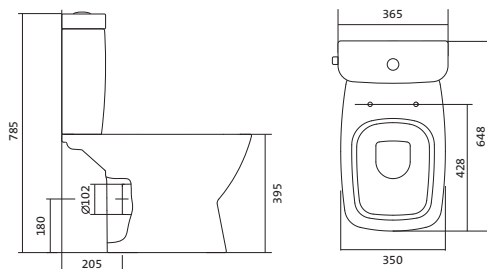

Артикул	Комплектация	
1.WH30.2.187	1.WH30.2.188 чаша унитаза Нео	1.WH30.2.299 двухрежимная арматура 1.WH30.2.192 дюропластовое сиденье
	1.WH30.2.189 бачок Нео	
	1.WH30.1.852 комплект крепления к полу	
1.WH30.2.194	1.WH30.2.188 чаша унитаза Нео	1.WH30.2.299 двухрежимная арматура 1.WH30.2.193 дюропластовое сиденье с функцией мягкого закрывания и быстрого снятия
	1.WH30.2.189 бачок Нео	
	1.WH30.1.852 комплект крепления к полу	
1.WH30.2.470	1.WH30.2.188 чаша унитаза Нео	1.WH30.2.299 двухрежимная арматура 1.WH30.2.450 тонкое дюропластовое сиденье с функцией мягкого закрывания и быстрого снятия
	1.WH30.2.189 бачок Нео	
	1.WH30.1.852 комплект крепления к полу