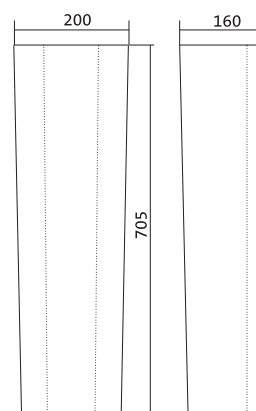

1.WH11.0.484	Умывальник Бореаль-60	585x475x205	с отверстием	1.WH11.0.591 Постамент БСК
1.WH11.0.481	Умывальник Бореаль-60	585x475x205	без отверстия	1.WH11.0.591 Постамент БСК
1.WH11.0.591	Постамент БСК