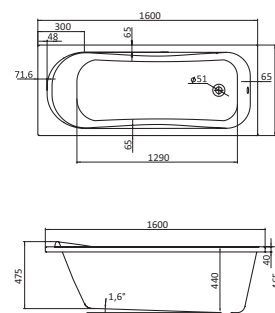

Прямоугольная ванна Тенерифе XL 170x70

Артикул	Название	Глубина, см	Объем, литры	Комплектация
1.WN30.1.979	Тенерифе XL 170x70	500	260	1.WN30.1.986 Монтажный комплект 1.WN50.1.568 Фронтальная панель 1.WN30.1.984 Боковая панель левая 1.WN30.1.985 Боковая панель правая
Гидромассаж				1.WN30.1.980 Базовая 1.WN30.1.981 Базовая плюс 1.WN30.1.982 Комфорт 1.WN30.1.983 Комфорт Плюс