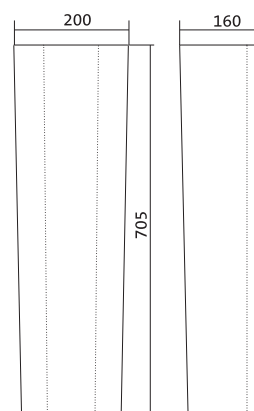

1.WH11.0.484	Умывальник Бореаль-60	585x475x205	с отверстием	1.WH11.0.591 Постамент БСК
1.WH11.0.481	Умывальник Бореаль-60	585x475x205	без отверстия	1.WH11.0.591 Постамент БСК
1.WH11.0.591	Постамент БСК