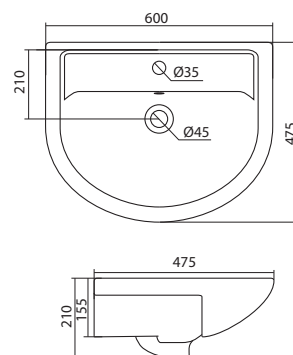

Умывальник Астра-60

1.WH11.0.201

Умывальник Астра-60

600x475x210