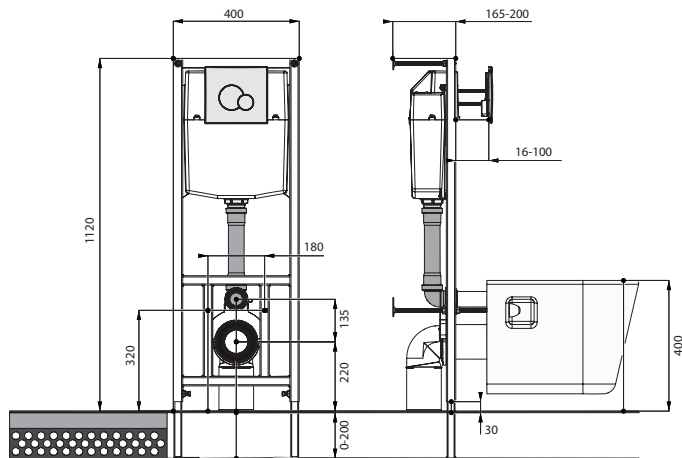

Heo rimless

Артикул

1.WH50.1.572 Пэк Heo rimless

Комплектация

1.WH30.2.468	Инсталляция для унитаза Нео римлесс
1.WH50.1.604	Чаша безободкового унитаза Heo rimless
1.WH30.2.450	Тонкое сиденье Нео с функцией мягкого закрывания и быстрого снятия