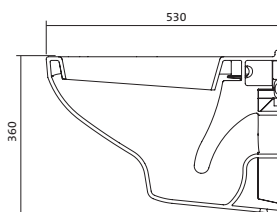

Унитаз подвесной Бореаль

габариты, мм

	длина	высота	ширина
Унитаз подвесной Бореаль	530	360	350

Артикул	Комплектация		
1.WH30.2.206	1.WH30.2.253	чаша унитаза подвесного Бореаль	1.WH30.1.949 полипропиленовое сиденье
1.WH30.1.977	1.WH30.2.253	чаша унитаза подвесного Бореаль	1.WH50.1.546 дюропластовое сиденье
1.WH30.2.205	1.WH30.2.253	чаша унитаза подвесного Бореаль	1.WH30.2.050 дюропластовое сиденье с функцией мягкого закрывания и быстрого снятия