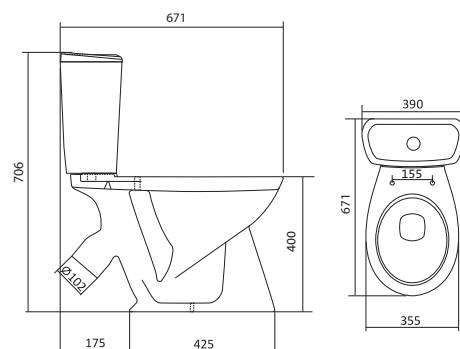

Артикул	Комплектация	
1.WH20.2.569	1.WH11.0.384	чаша унитаза Бриз
	1.WH11.0.639	бачок Бриз
	1.WH10.8.693	комплект крепления к полу
1.WH30.2.138	1.WH11.0.384	чаша унитаза Бриз
	1.WH11.0.639	бачок Бриз
	1.WH10.8.693	комплект крепления к полу
		1.WH10.6.823 однорежимная арматура
		1.WH30.1.947 полипропиленовое сиденье
		1.WH30.2.105 двухрежимная арматура
		1.WH10.6.901 дюропластовое сиденье