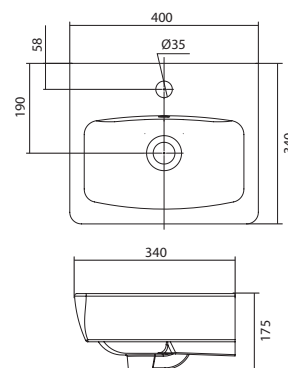

Умывальник Нео-40

1.WH30.2.183

Умывальник Нео-40

400x340x172