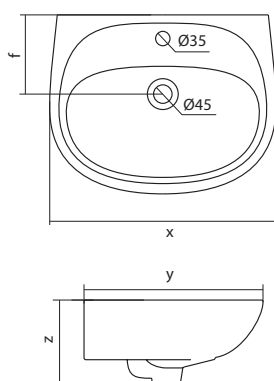

Коллекция АНИМО

Умывальник Анимо

1.WH11.0.490	Умывальник Анимо-40	395x310x155	с отверстием	
1.WH11.0.487	Умывальник Анимо-40	395x310x155	без отверстия	
1.WH11.0.496	Умывальник Анимо-50	500x392x190	с отверстием	1.WH11.0.587 Постамент Анимо
1.WH11.0.493	Умывальник Анимо-50	500x392x190	без отверстия	1.WH11.0.587 Постамент Анимо
1.WH11.0.502	Умывальник Анимо-55	550x440x205	с отверстием	1.WH11.0.587 Постамент Анимо
1.WH11.0.499	Умывальник Анимо-55	550x440x205	без отверстия	1.WH11.0.587 Постамент Анимо
1.WH11.0.508	Умывальник Анимо-60	580x476x202	с отверстием	1.WH11.0.587 Постамент Анимо
1.WH11.0.505	Умывальник Анимо-60	580x476x202	без отверстия	1.WH11.0.587 Постамент Анимо
1.WH11.0.587	Постамент Анимо			