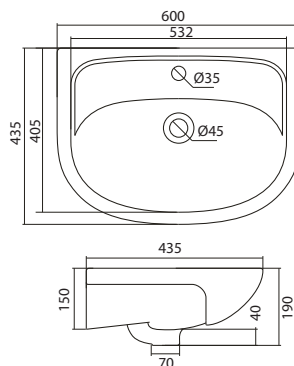

1.WH11.0.198

Умывальник Эллада-60

600x435x190