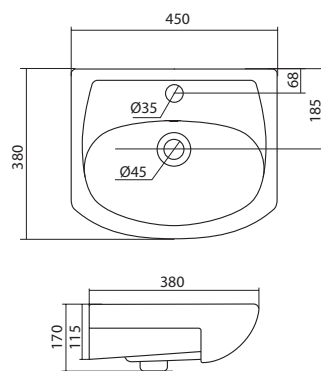

400x340x172

Умывальник Миранда-40

1.WH30.2.500

Умывальник Миранда-40

400x220x130

Умывальник Азов-45

1.WH11.2.449

Умывальник Азов-45