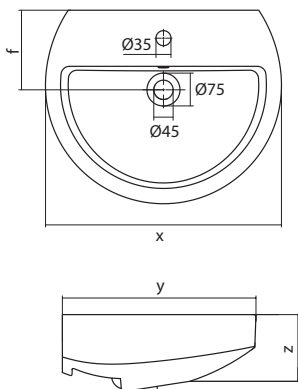

Бриз-40

Цезарь-60

Бореаль-60

Умывальник Аллегро

1.WH30.1.950	Умывальник Аллегро-40	392×337×155	с отверстием	
1.WH30.1.951	Умывальник Аллегро-50	500×425×175	с отверстием	1.WH30.1.956 Постамент Аллегро
1.WH30.1.952	Умывальник Аллегро-55	550×460×175	с отверстием	1.WH30.1.956 Постамент Аллегро
1.WH30.1.953	Умывальник Аллегро-60	600×480×175	с отверстием	1.WH30.1.956 Постамент Аллегро
1.WH30.1.956	Постамент Аллегро			