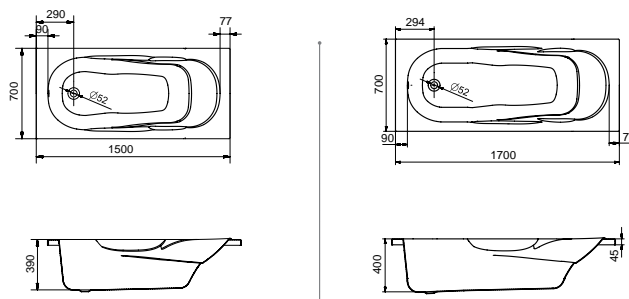

Прямоугольная ванна Касабланка М 150x70 / 170x70

Артикул	Название	Глубина, см	Объем, литры	Комплектация
1.WH50.1.530	Касабланка М 150x70	390	150	1.WH30.2.392 Упрощенный монтажный комплект 1.WH50.1.532 Панель фронтальная
1.WH50.1.531	Касабланка М 170x70	390	175	1.WH30.2.392 Упрощенный монтажный комплект 1.WH50.1.533 Панель фронтальная