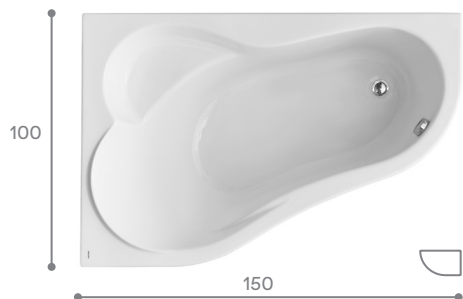

ИБИЦА

Уникальность форм

Асимметричная форма акриловой ванны подойдет для сторонников экспериментального подхода к созданию интерьера и сделает пространство ванной комнаты живым и динамичным. Модель такой ванны может быть выполнена только из акрила. Как правило, из других материалов асимметричные ванны не изготавливаются.