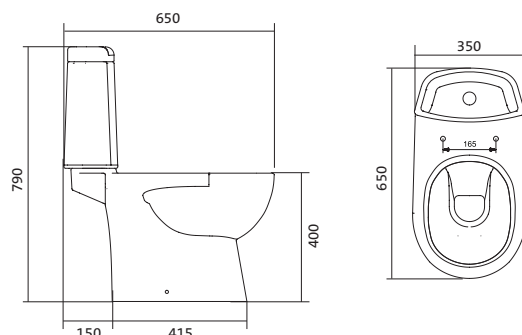

Унитаз-компакт Остин

	габариты, мм			тип монтажа
	длина	высота	ширина	
Унитаз-компакт Остин	650	790	350	скрытый

Артикул	Комплектация		
1.WH30.2.419	1.WH30.2.427	чаша унитаза Остин	1.WH30.2.486 двухрежимная арматура
	1.WH30.2.428	бачок Остин	1.WH30.2.485 тонкое дюропластовое сиденье с функцией мягкого закрывания и быстрого снятия
	1.WH30.1.852	комплект крепления к полу