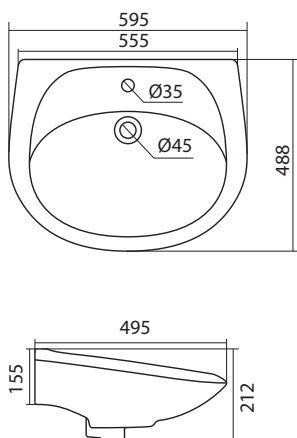

x	y	z	f
500	355	169	148
552	451	198	165
595	488	212	212