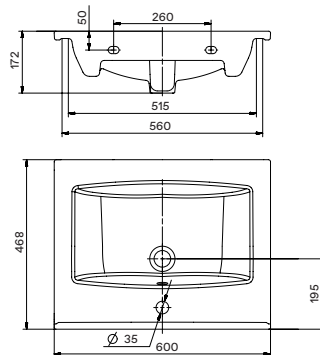

600x435x190

Умывальник Тигода-60

1.WH30.2.082

Умывальник Тигода 60

600x475x190

Умывальник Элина-60

НОВИНКА

1.WH50.1.606