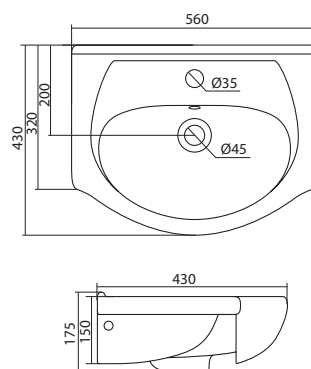

Умывальник Антик-55

1.WH11.0.186

Умывальник Антик-55

554x460x205

Умывальник Линда-55

1.WH11.0.156

Умывальник Линда-55

560x430x175