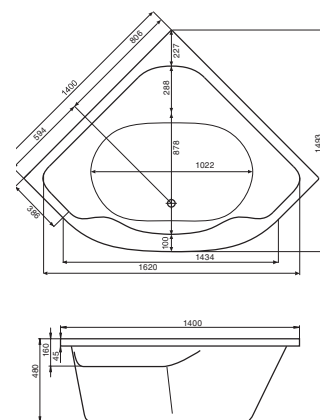

Прямоугольная ванна Мелвилл 140x140

Артикул	Название	Глубина, см	Объем, литры	Комплектация
1.WH30.2.402	Мелвилл 140x140	480	350	1.WH30.2.403 Монтажный комплект 1.WH30.2.404 Фронтальная панель