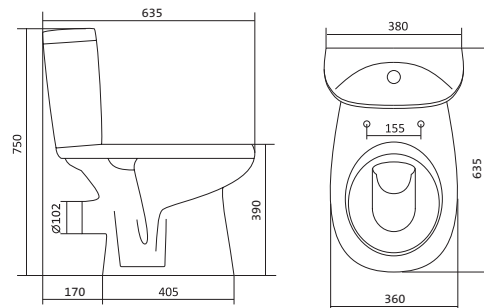

Унитаз-компакт Анимо

	габариты, мм			тип монтажа
	длина	высота	ширина	
Унитаз-компакт Анимо с горизонтальным выпуском	635	750	380	открытый

Артикул	Комплектация		
1.WH11.0.035	1.WH11.0.390	чаша унитаза Анимо горизонтальная	1.WH50.1.571 однорежимная арматура
	1.WH11.0.645	бачок Анимо	1.WH30.1.834 полипропиленовое сиденье
	1.WH10.8.693	комплект крепления к полу	
1.WH30.2.132	1.WH11.0.390	чаша унитаза Анимо горизонтальная	1.WH50.1.536 двухрежимная арматура
	1.WH11.0.645	бачок Анимо	1.WH10.6.914 дюропластовое сиденье
	1.WH10.8.693	комплект крепления к полу	
1.WH30.2.135	1.WH11.0.390	чаша унитаза Анимо горизонтальная	1.WH50.1.536 двухрежимная арматура
	1.WH11.0.645	бачок Анимо	1.WH10.6.897 дюропластовое сиденье с функцией мягкого закрывания и быстрого снятия
	1.WH10.8.693	комплект крепления к полу