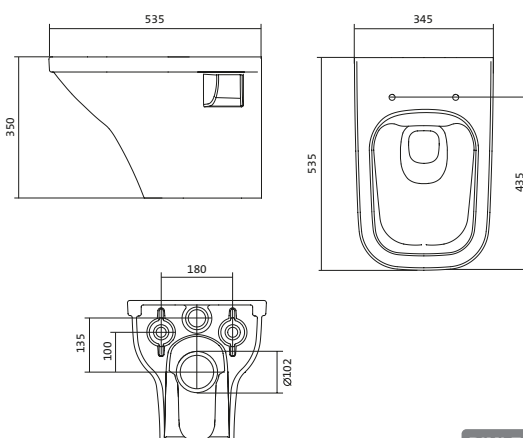

Лайн rimless

Нео

Нео rimless

Бореаль

Гала

Унитаз подвесной безободковый Лайн rimless

габариты, мм

	длина	высота	ширина
Унитаз подвесной безободковый Лайн rimless	535	350	345