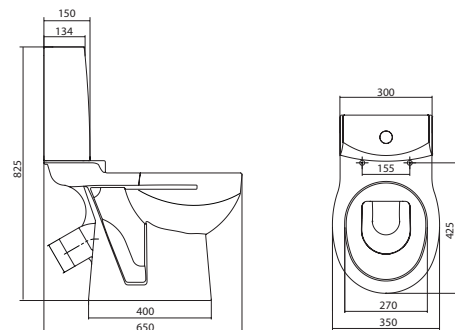

Унитаз-компакт Аллегро Лайт

	габариты, мм			тип монтажа
	длина	высота	ширина	
Унитаз-компакт Аллегро Лайт	650	825	350	открытый

Артикул	Комплектация	
1.WH30.2.356	1.WH30.2.405	чаша унитаза Аллегро Лайт
	1.WH30.1.975	бачок Аллегро
	1.WH10.8.693	комплект крепления к полу
1.WH30.2.354	1.WH30.2.405	чаша унитаза Аллегро Лайт
	1.WH30.1.975	бачок Аллегро
	1.WH10.8.693	комплект крепления к полу
	1.WH30.2.201	двухрежимная арматура
	1.WH30.2.439	дюропластовое сиденье
	1.WH30.2.201	двухрежимная арматура
	1.WH30.2.438	дюропластовое сиденье с функцией мягкого закрывания и быстрого снятия