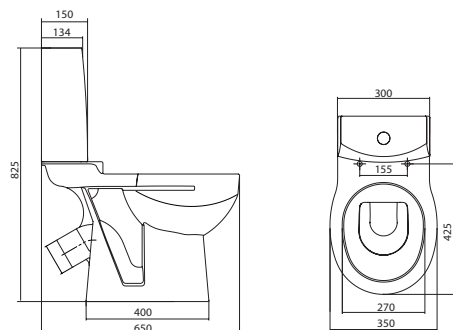

Унитаз-компакт Юнион

	габариты, мм			тип монтажа
	длина	высота	ширина	
Унитаз-компакт Юнион	680	780	359	скрытый

Артикул	Комплектация		
1.WH30.2.420	1.WH30.2.425	чаша унитаза Юнион	1.WH30.2.486 двухрежимная арматура
	1.WH30.2.426	бачок Юнион	1.WH50.1.634 тонкое дюропластовое сиденье с функцией мягкого закрывания и быстрого снятия
	1.WH30.1.852	комплект крепления к полу	

Унитаз-компакт Остин

	габариты, мм			тип монтажа
	длина	высота	ширина	
Унитаз-компакт Остин	650	790	350	скрытый

Артикул	Комплектация		
1.WH30.2.419	1.WH30.2.427	чаша унитаза Остин	1.WH30.2.486 двухрежимная арматура
	1.WH30.2.428	бачок Остин	1.WH30.2.485 тонкое дюропластовое сиденье с функцией мягкого закрывания и быстрого снятия
	1.WH30.1.852	комплект крепления к полу	

Унитаз-компакт Аллегро

	габариты, мм			тип монтажа
	длина	высота	ширина	
Унитаз-компакт Аллегро	652	824	350	скрытый

Артикул	Комплектация		
1.WH30.1.954	1.WH30.1.974	чаша унитаза Аллегро	1.WH30.2.201 двухрежимная арматура
	1.WH30.1.975	бачок Аллегро	1.WH30.1.945 дюропластовое сиденье
	1.WH30.1.852	комплект крепления к полу	
1.WH30.1.955	1.WH30.1.974	чаша унитаза Аллегро	1.WH30.2.201 двухрежимная арматура
	1.WH30.1.975	бачок Аллегро	1.WH30.1.946 дюропластовое сиденье с функцией мягкого закрывания и быстрого снятия
	1.WH30.1.852	комплект крепления к полу	

Унитаз-компакт Аллегро Лайт

	габариты, мм			тип монтажа
	длина	высота	ширина	
Унитаз-компакт Аллегро Лайт	650	825	350	открытый

Артикул	Комплектация		
1.WN30.2.356	1.WN30.2.405	чаша унитаза Аллегро Лайт	1.WN30.2.201 двухрежимная арматура
	1.WN30.1.975	бачок Аллегро	1.WN30.2.439 дюропластовое сиденье
	1.WN10.8.693	комплект крепления к полу	
1.WN30.2.354	1.WN30.2.405	чаша унитаза Аллегро Лайт	1.WN30.2.201 двухрежимная арматура
	1.WN30.1.975	бачок Аллегро	1.WN30.2.438 дюропластовое сиденье с функцией мягкого закрывания и быстрого снятия
	1.WN10.8.693	комплект крепления к полу	