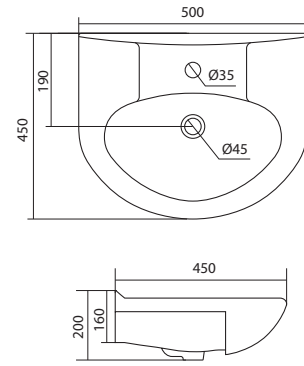

Умывальник Канны-50