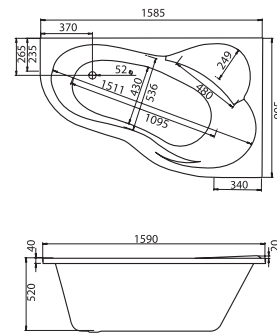

Асимметричная ванна Ибица XL 160x100

Артикул	Название	Глубина, см	Объем, литры	Комплектация
1.WH11.2.036	Ибица XL 160x100 левосторонняя	520	300	1.WH11.2.427 Монтажный комплект 1.WH11.2.088 Фронтальная панель
Гидромассаж				1.WH11.2.352 Базовая 1.WH11.2.372 Базовая плюс 1.WH11.2.392 Комфорт 1.WH11.2.412 Комфорт Плюс
1.WH11.2.037	Ибица XL 160x100 правосторонняя	520	300	1.WH11.2.427 Монтажный комплект 1.WH11.2.206 Фронтальная панель
Гидромассаж				1.WH11.2.353 Базовая 1.WH11.2.373 Базовая плюс 1.WH11.2.393 Комфорт 1.WH11.2.413 Комфорт Плюс