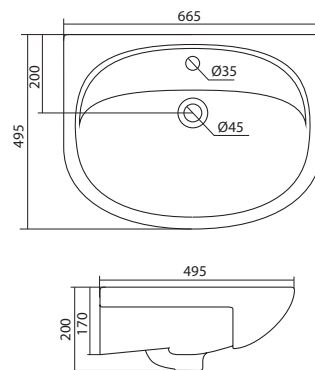

Умывальник Стелла-65