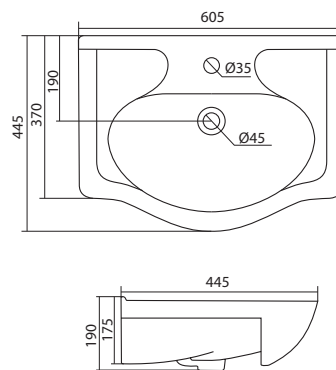

Умывальник Селигер-60

1.WH11.0.268

Умывальник Селигер-60

605x445x190