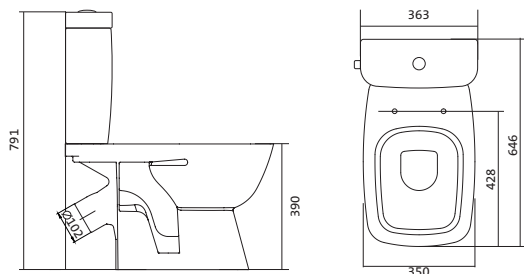

Артикул	Комплектация	
1.WH30.2.408	1.WH30.2.469	чаша унитаза Нео Лайт
	1.WH30.2.189	бачок Нео
	1.WH10.8.693	комплект крепления к полу
1.WH30.2.409	1.WH30.2.469	чаша унитаза Нео Лайт
	1.WH30.2.189	бачок Нео
	1.WH10.8.693	комплект крепления к полу
1.WH30.2.471	1.WH30.2.469	чаша унитаза Нео Лайт
	1.WH30.2.189	бачок Нео
	1.WH10.8.693	комплект крепления к полу
		1.WH30.2.299 двухрежимная арматура
		1.WH30.2.467 дюропластовое сиденье с функцией быстрого снятия
		1.WH30.2.299 двухрежимная арматура
		1.WH30.2.466 дюропластовое сиденье с функцией мягкого закрывания и быстрого снятия
		1.WH30.2.299 двухрежимная арматура
		1.WH30.2.449 тонкое дюропластовое сиденье с функцией мягкого закрывания и быстрого снятия