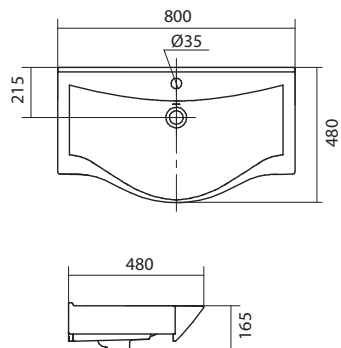

1.WH30.2.422

Умывальник Беверли-80

800x480x165