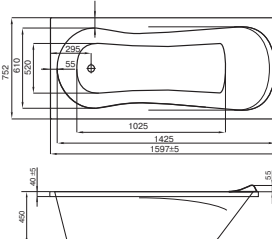

Прямоугольная ванна Каледония 150x75 / 160x75 / 170x75

Артикул	Название	Глубина, см	Объем, литры	Комплектация
1.WH30.2.383	Каледония 150x75	450	180	1.WH30.2.384 Монтажный комплект 1.WH30.2.385 Фронтальная панель 1.WH30.2.386 Боковая панель левая 1.WH30.2.387 Боковая панель правая
1.WH30.2.388	Каледония 160x75	450	200	1.WH30.2.389 Монтажный комплект 1.WH30.2.390 Фронтальная панель 1.WH30.2.386 Боковая панель левая 1.WH30.2.387 Боковая панель правая
1.WH30.2.391	Каледония 170x75	450	220	1.WH30.2.392 Монтажный комплект 1.WH30.2.393 Фронтальная панель 1.WH30.2.386 Боковая панель левая 1.WH30.2.387 Боковая панель правая