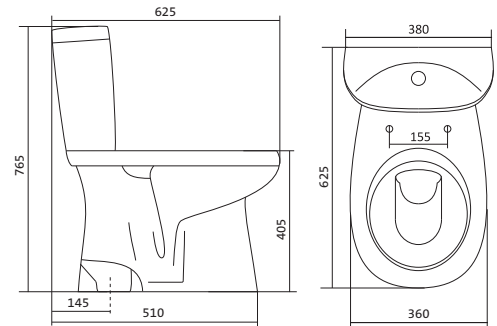

Унитаз-компакт Анимо

	габариты, мм			тип монтажа
	длина	высота	ширина	
Унитаз-компакт Анимо с диагональным выпуском	635	750	380	открытый

Артикул	Комплектация		
1.WH11.0.032	1.WH11.0.393	чаша унитаза Анимо диагональная	1.WH50.1.571 однорежимная арматура
	1.WH11.0.645	бачок Анимо	1.WH30.1.834 полипропиленовое сиденье
	1.WH10.8.693	комплект крепления к полу	
1.WH30.2.134	1.WH11.0.393	чаша унитаза Анимо диагональная	1.WH50.1.536 двухрежимная арматура
	1.WH11.0.645	бачок Анимо	1.WH10.6.914 дюропластовое сиденье,
	1.WH10.8.693	комплект крепления к полу	
1.WH30.2.137	1.WH11.0.393	чаша унитаза Анимо диагональная	1.WH50.1.536 двухрежимная арматура
	1.WH11.0.645	бачок Анимо	1.WH10.6.897 дюропластовое сиденье с функцией
	1.WH10.8.693	комплект крепления к полу	мягкого закрывания и быстрого снятия

Унитаз-компакт Анимо

	габариты, мм			тип монтажа
	длина	высота	ширина	
Унитаз-компакт Анимо с вертикальным выпуском	625	765	380	открытый

Артикул	Комплектация	
1.WH11.0.038	1.WH11.0.396	чаша унитаза Анимо вертикальная
	1.WH11.0.645	бачок Анимо
	1.WH10.8.693	комплект крепления к полу
1.WH30.2.133	1.WH11.0.396	чаша унитаза Анимо вертикальная
	1.WH11.0.645	бачок Анимо
	1.WH10.8.693	комплект крепления к полу
1.WH30.2.136	1.WH11.0.396	чаша унитаза Анимо вертикальная
	1.WH11.0.645	бачок Анимо
	1.WH10.8.693	комплект крепления к полу