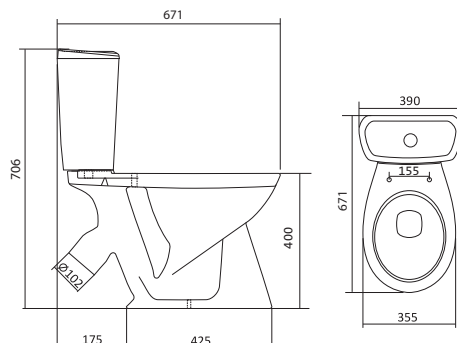

x	y	z	f
500	355	169	148
552	451	198	165
595	488	212	212

Чертеж умывальника Бриз 40

Чертеж умывальников Бриз 50,
Бриз 55, Бриз 60

Унитаз-компакт Бриз

	габариты, мм			тип монтажа
	длина	высота	ширина	
Унитаз-компакт Бриз	671	706	390	открытый