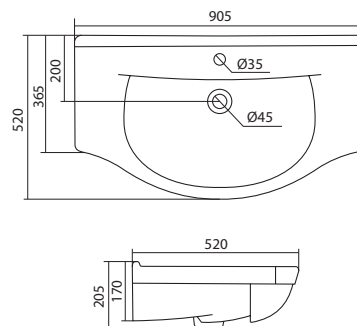

Умывальник Эльбрус-90

1.WH11.0.790

Умывальник Эльбрус-90

905×520×205