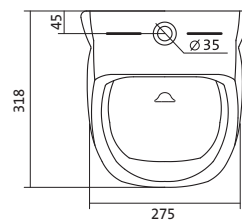

Писсуар Гала

габариты, мм

	длина	высота	ширина
Писсуар Гала	318	540	275