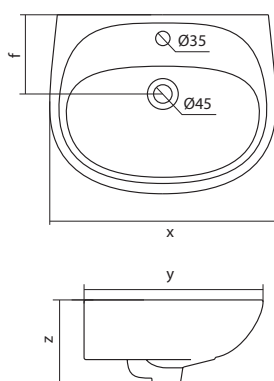

1.WH11.0.490	Умывальник Анимо-40	395x310x155	с отверстием	
1.WH11.0.487	Умывальник Анимо-40	395x310x155	без отверстия	
1.WH11.0.496	Умывальник Анимо-50	500x392x190	с отверстием	1.WH11.0.587 Постамент Анимо
1.WH11.0.493	Умывальник Анимо-50	500x392x190	без отверстия	1.WH11.0.587 Постамент Анимо
1.WH11.0.502	Умывальник Анимо-55	550x440x205	с отверстием	1.WH11.0.587 Постамент Анимо
1.WH11.0.499	Умывальник Анимо-55	550x440x205	без отверстия	1.WH11.0.587 Постамент Анимо
1.WH11.0.508	Умывальник Анимо-60	580x476x202	с отверстием	1.WH11.0.587 Постамент Анимо
1.WH11.0.505	Умывальник Анимо-60	580x476x202	без отверстия	1.WH11.0.587 Постамент Анимо
1.WH11.0.587	Постамент Анимо			

x	y	z	f
395	303	155	160
500	392	190	170
550	440	205	200
580	476	205	200