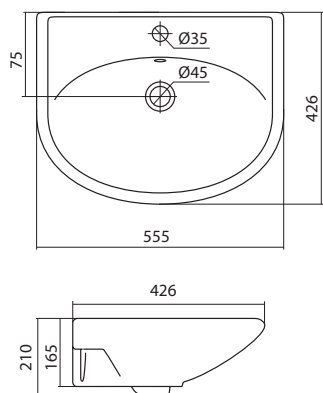

1.WH11.0.526	Умывальник Цезарь-60	555×426×210	с отверстием	1.WH11.0.595 Постамент БИЦ
1.WH11.0.523	Умывальник Цезарь-60	555×426×210	без отверстия	1.WH11.0.595 Постамент БИЦ
1.WH11.0.595	Постамент БИЦ