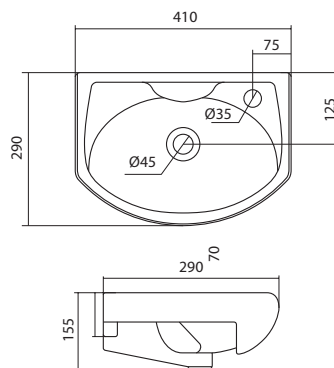

Умывальник Азов-40

1.WH11.0.254

Умывальник Азов-40

410x290x155