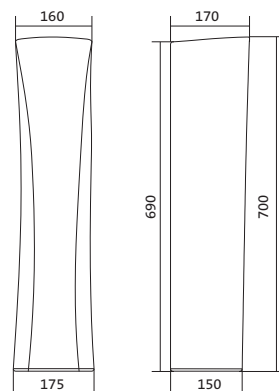

1.WH11.0.526	Умывальник Цезарь-60	555×426×210	с отверстием	1.WH11.0.595 Постамент БИЦ
1.WH11.0.523	Умывальник Цезарь-60	555×426×210	без отверстия	1.WH11.0.595 Постамент БИЦ
1.WH11.0.595	Постамент БИЦ