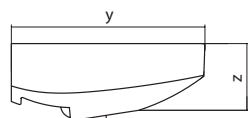

x	y	z	f
392	337	155	175
500	425	175	190
550	460	175	190
600	480	175	190