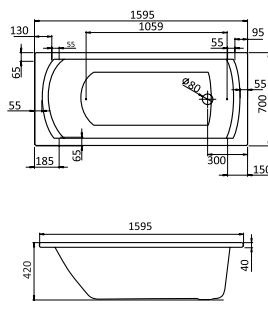

Прямоугольная ванна Монако 150x70 / 160x70 / 170x70

Артикул	Название	Глубина, см	Объем, литры	Комплектация
1.WH11.1.976	Монако 150x70	420	180	1.WH11.2.424 Монтажный комплект 1.WH302498 Панель фронтальная 1.WH20.7.787 Панель боковая, левая 1.WH20.7.788 Панель боковая, правая
Гидромассаж				1.WH11.2.337 Базовая 1.WH11.2.357 Базовая плюс 1.WH11.2.377 Комфорт 1.WH11.2.397 Комфорт Плюс
1.WH11.1.977	Монако 160x70	420	200	1.WH11.2.425 Монтажный комплект 1.WH30.2.495 Панель фронтальная 1.WH20.7.787 Панель боковая 1.WH20.7.788 Панель боковая
Гидромассаж				1.WH11.2.338 Базовая 1.WH11.2.358 Базовая плюс 1.WH11.2.378 Комфорт 1.WH11.2.398 Комфорт Плюс
1.WH11.1.979	Монако 170x70	420	190	1.WH11.2.421 Монтажный комплект 1.WH30.2.489 Панель фронтальная 1.WH20.7.787 Панель боковая 1.WH20.7.788 Панель боковая
Гидромассаж				1.WH11.2.339 Базовая 1.WH11.2.359 Базовая плюс 1.WH11.2.379 Комфорт 1.WH11.2.399 Комфорт Плюс