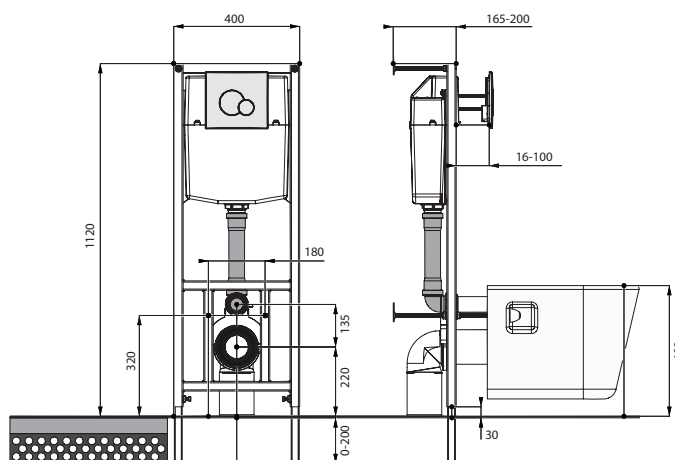

Нео

Артикул	Комплектация
1.WH30.2.463	Пэк Нео (подвесной унитаз с сиденьем, инсталляция, панель белого цвета)
	1.WH30.2.430 чаша унитаза подвесного Нео
	1.WH30.2.479 Сиденье Нео с функцией мягкого закрывания и быстрого снятия
	1.WH50.1.529 Инсталляция для унитаза Бореаль/Нео
1.WH50.1.543	Пэк Нео (подвесной унитаз с сиденьем, инсталляция, панель хром глянец)
	1.WH30.2.430 чаша унитаза подвесного Нео
	1.WH30.2.479 Сиденье Нео с функцией мягкого закрывания и быстрого снятия
	1.WH30.2.465 Инсталляция для унитаза Бореаль/Нео