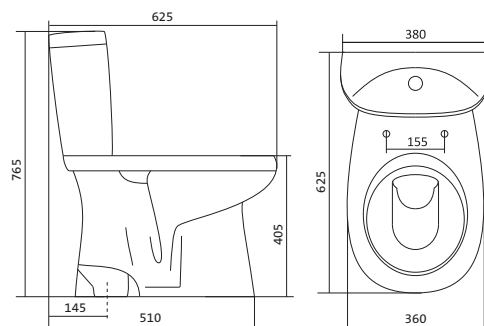

Унитаз-компакт Анимо

	габариты, мм			тип монтажа
	длина	высота	ширина	
Унитаз-компакт Анимо с вертикальным выпуском	625	765	380	открытый

Артикул	Комплектация	
1.WH11.0.038	1.WH11.0.396	чаша унитаза Анимо вертикальная
	1.WH11.0.645	бачок Анимо
	1.WH10.8.693	комплект крепления к полу
1.WH30.2.133	1.WH11.0.396	чаша унитаза Анимо вертикальная
	1.WH11.0.645	бачок Анимо
	1.WH10.8.693	комплект крепления к полу
1.WH30.2.136	1.WH11.0.396	чаша унитаза Анимо вертикальная
	1.WH11.0.645	бачок Анимо
	1.WH10.8.693	комплект крепления к полу
	1.WH50.1.571	однорежимная арматура
	1.WH30.1.834	полипропиленовое сиденье
	1.WH50.1.536	двухрежимная арматура
	1.WH10.6.914	дюропластовое сиденье
	1.WH50.1.536	двухрежимная арматура
	1.WH10.6.897	дюропластовое сиденье с функцией мягкого закрывания и быстрого снятия