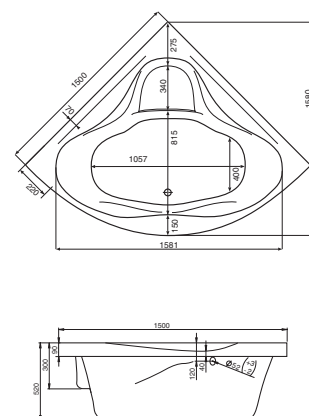

Прямоугольная ванна Сан-Паулу 150x150

Артикул	Название	Глубина, см	Объем, литры	Комплектация
1.WH30.2.399	Сан-Паулу 150x150	520	390	1.WH30.2.400 Монтажный комплект 1.WH30.2.401 Фронтальная панель