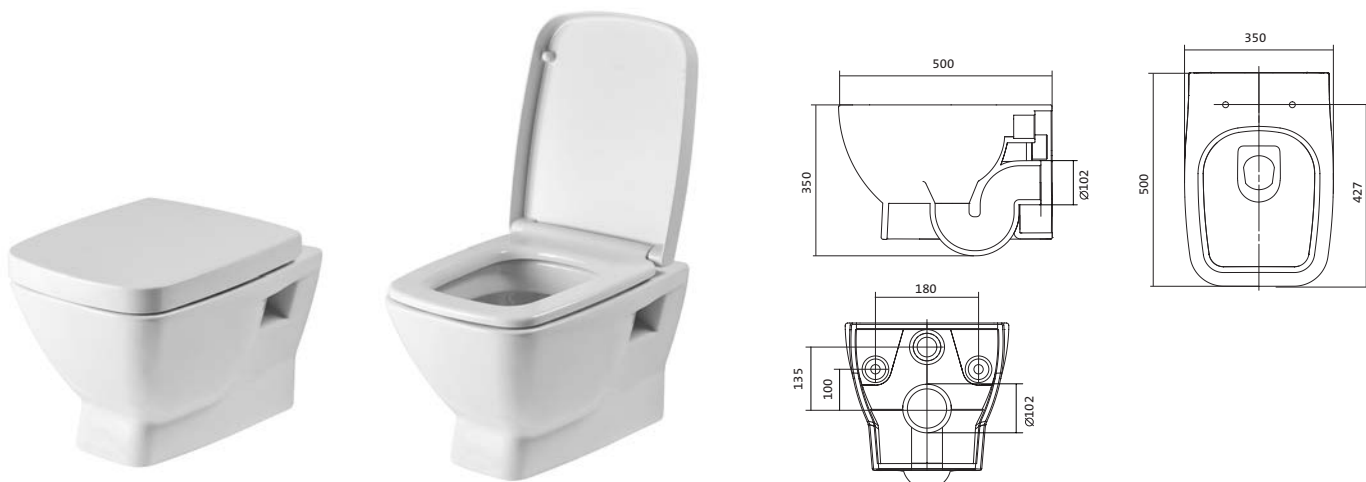

Унитаз подвесной Neo

габариты, мм

	габариты, мм		
	длина	высота	ширина
Унитаз подвесной Neo	500	350	350

Артикул	Комплектация		
1.WH30.2.423	1.WH30.2.430	чаша унитаза подвесного Neo	1.WH30.2.479 дюропластовое сиденье с функцией мягкого закрывания и быстрого снятия
1.WH30.2.410	1.WH30.2.430	чаша унитаза подвесного Neo	1.WH30.2.480 дюропластовое сиденье с функцией быстрого снятия