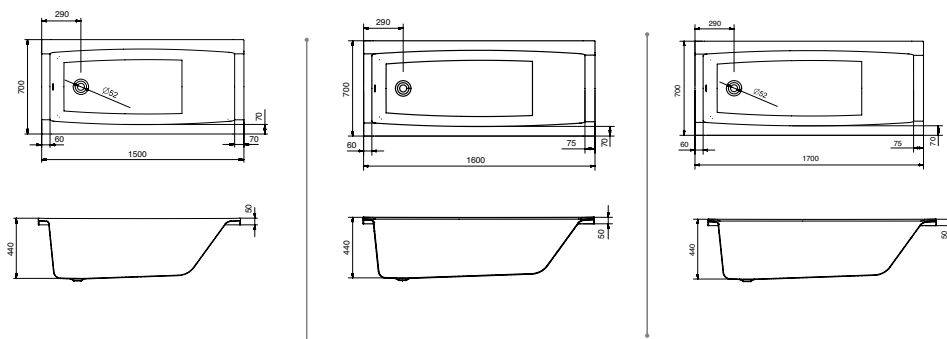

Прямоугольная ванна Санторини 150x70 / 160x70 / 170x70

Артикул	Название	Глубина, см	Объем, литры	Комплектация
1.WH30.2.497	Санторини 150x70	440	180	1.WH30.2.499 Монтажный комплект 1.WH30.2.498 Фронтальная панель 1.WH30.2.490 Боковая панель, левая 1.WH30.2.491 Боковая панель, правая
11.WH30.2.494	Санторини 160x70	440	200	1.WH30.2.496 Монтажный комплект 1.WH30.2.495 Фронтальная панель 1.WH30.2.490 Боковая панель, левая 1.WH30.2.491 Боковая панель, правая
1.WH30.2.487	Санторини 170x70	440	220	1.WH30.2.488 Монтажный комплект 1.WH30.2.489 Фронтальная панель 1.WH30.2.49 Боковая панель левая 1.WH30.2.491 Боковая панель правая