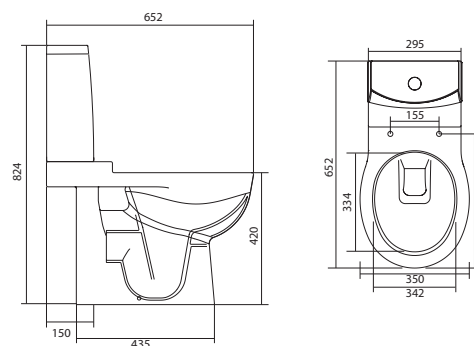

Унитаз-компакт Юнион

	габариты, мм			тип монтажа
	длина	высота	ширина	
Унитаз-компакт Юнион	680	780	359	скрытый

Артикул	Комплектация		
1.WH30.2.420	1.WH30.2.425	чаша унитаза Юнион	1.WH30.2.486 двухрежимная арматура
	1.WH30.2.426	бачок Юнион	1.WH50.1.634 тонкое дюропластовое сиденье с функцией мягкого закрывания и быстрого снятия
	1.WH30.1.852	комплект крепления к полу	

Унитаз-компакт Остин

	габариты, мм			тип монтажа
	длина	высота	ширина	
Унитаз-компакт Остин	650	790	350	скрытый

Артикул	Комплектация		
1.WH30.2.419	1.WH30.2.427	чаша унитаза Остин	1.WH30.2.486 двухрежимная арматура
	1.WH30.2.428	бачок Остин	1.WH30.2.485 тонкое дюропластовое сиденье с функцией мягкого закрывания и быстрого снятия
	1.WH30.1.852	комплект крепления к полу	

Унитаз-компакт Аллегро

	габариты, мм			тип монтажа
	длина	высота	ширина	
Унитаз-компакт Аллегро	652	824	350	скрытый

Артикул	Комплектация		
1.WH30.1.954	1.WH30.1.974	чаша унитаза Аллегро	1.WH30.2.201 двухрежимная арматура
	1.WH30.1.975	бачок Аллегро	1.WH30.1.945 дюропластовое сиденье
	1.WH30.1.852	комплект крепления к полу	
1.WH30.1.955	1.WH30.1.974	чаша унитаза Аллегро	1.WH30.2.201 двухрежимная арматура
	1.WH30.1.975	бачок Аллегро	1.WH30.1.946 дюропластовое сиденье с функцией мягкого закрывания и быстрого снятия
	1.WH30.1.852	комплект крепления к полу	