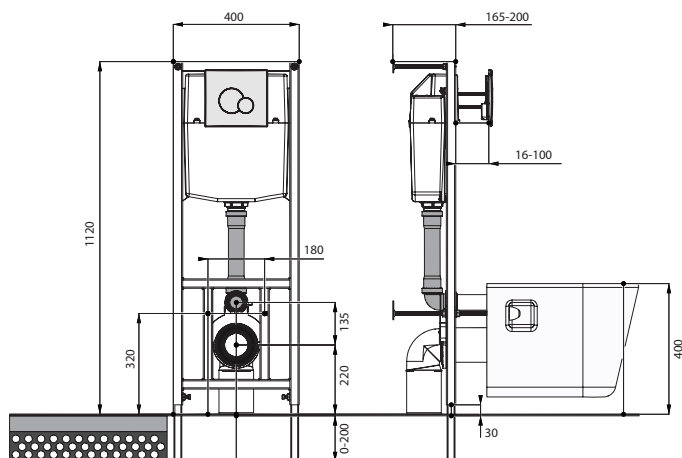

Бореаль

Артикул

1.WH30.2.464 Пэк Бореаль (подвесной унитаз с сиденьем, инсталляция, панель белого цвета)

1.WH50.1.544 Пэк Бореаль (подвесной унитаз с сиденьем, инсталляция, панель хром глянец)

Комплектация

1.WH30.2.253	чаша унитаза подвесного Бореаль
1.WH30.2.050	Сиденье Бореаль с функцией мягкого закрывания и быстрого снятия
1.WH50.1.529	Инсталляция для унитаза Бореаль/Нео
1.WH30.2.253	чаша унитаза подвесного Бореаль
1.WH30.2.050	Сиденье Бореаль с функцией мягкого закрывания и быстрого снятия
1.WH30.2.465	Инсталляция для унитаза Бореаль/Нео