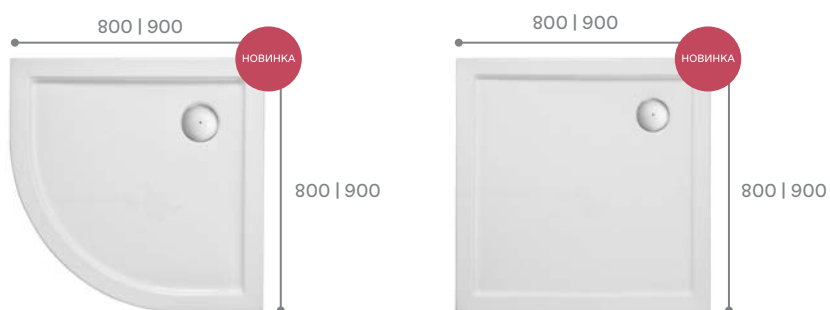

Надежность и лаконичность

Душевые поддоны - новая товарная категория в ассортименте Santek, которая за короткое время успела завоевать популярность потребителей. Лаконичные современные формы, продуманная высота и функциональность отвечают запросам современного жилья. Мы планируем расширять ассортимент поддонов и предлагать потребителям больше умных и функциональных решения для ванных комнат.

ПАЛЕРМО