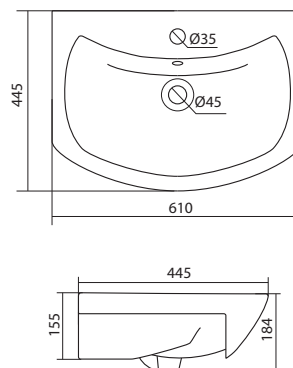

Умывальник Балтика-60

1.WH11.0.246

Умывальник Балтика-60

610x445x184