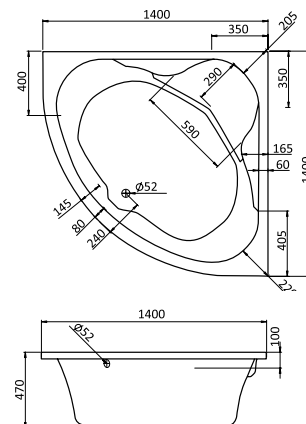

Элегантность и эргономичность ванн Santek позволяют говорить о процессе принятия ванны, как об истинном удовольствии, доступном широкому кругу потребителей.

КАРИБЫ

МЕЛВИЛЛ

КАННЫ

САН-ПАУЛУ

Прямоугольная ванна Карибы 140x140