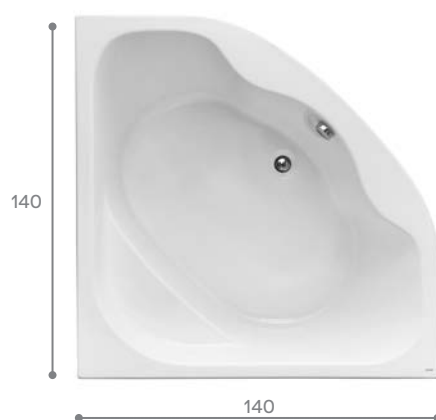

Индивидуальность

Угловая ванна поможет придать вашей ванной комнате индивидуальность. Симметричные модели подойдут для просторных помещений. Такие размеры позволяют чувствовать себя очень комфортно, даже если вы принимаете ее вдвоем.

Элегантность и эргономичность ванн Santek позволяют говорить о процессе принятия ванны, как об истинном удовольствии, доступном широкому кругу потребителей.

МЕЛВИЛЛ