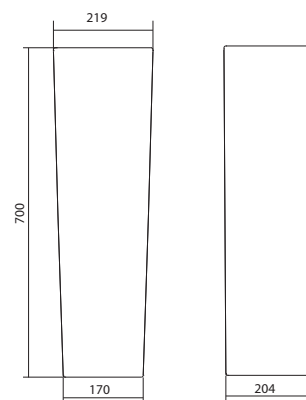

Умывальник Аллегро

1.WH30.1.950	Умывальник Аллегро-40	392×337×155	с отверстием	
1.WH30.1.951	Умывальник Аллегро-50	500×425×175	с отверстием	1.WH30.1.956 Постамент Аллегро
1.WH30.1.952	Умывальник Аллегро-55	550×460×175	с отверстием	1.WH30.1.956 Постамент Аллегро
1.WH30.1.953	Умывальник Аллегро-60	600×480×175	с отверстием	1.WH30.1.956 Постамент Аллегро
1.WH30.1.956	Постамент Аллегро			

x	y	z	f
392	337	155	175
500	425	175	190
550	460	175	190
600	480	175	190