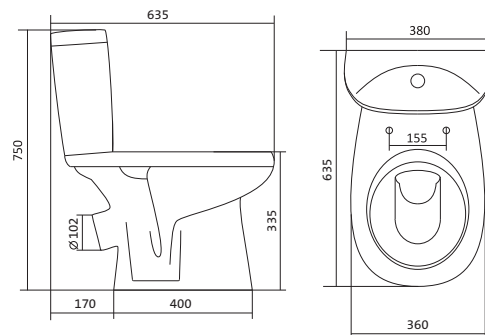

Унитаз-компакт Римини

	габариты, мм			тип монтажа
	длина	высота	ширина	
Унитаз-компакт Римини	577	723	333	открытый

Артикул	Комплектация		
1.WH11.1.758	1.WH11.0.427	чаша унитаза Римини	1.WH10.7.275 однорежимная арматура
	1.WH11.0.673	бачок Римини	1.WH30.1.948 полипропиленовое сиденье
	1.WH10.8.693	комплект креплений к полу	
1.WH50.1.523	1.WH11.0.427	чаша унитаза Римини	1.WH30.1.539 двухрежимная арматура
	1.WH11.0.673	бачок Римини	1.WH30.1.957 полипропиленовое сиденье
	1.WH10.8.693	комплект креплений к полу	
1.WH30.2.130	1.WH11.0.427	чаша унитаза Римини	1.WH50.1.539 двухрежимная арматура
	1.WH11.0.673	бачок Римини	1.WH10.6.924 дюропластовое сиденье
	1.WH10.8.693	комплект креплений к полу	

Унитаз-компакт Анимо

	габариты, мм			тип монтажа
	длина	высота	ширина	
Унитаз-компакт Анимо с диагональным выпуском	635	750	380	открытый

Артикул	Комплектация		
1.WH11.0.032	1.WH11.0.393	чаша унитаза Анимо диагональная	1.WH50.1.571 однорежимная арматура
	1.WH11.0.645	бачок Анимо	1.WH30.1.834 полипропиленовое сиденье
	1.WH10.8.693	комплект крепления к полу	
1.WH30.2.134	1.WH11.0.393	чаша унитаза Анимо диагональная	1.WH50.1.536 двухрежимная арматура
	1.WH11.0.645	бачок Анимо	1.WH10.6.914 дюропластовое сиденье,
	1.WH10.8.693	комплект крепления к полу	
1.WH30.2.137	1.WH11.0.393	чаша унитаза Анимо диагональная	1.WH50.1.536 двухрежимная арматура
	1.WH11.0.645	бачок Анимо	1.WH10.6.897 дюропластовое сиденье с функцией
	1.WH10.8.693	комплект крепления к полу	мягкого закрывания и быстрого снятия