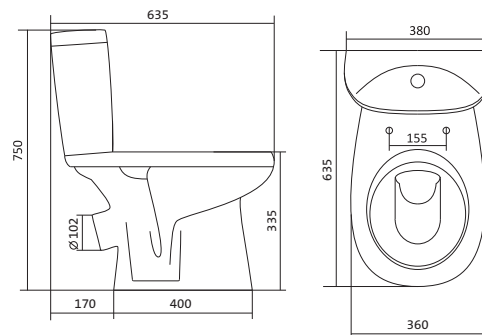

Коллекция АНИМО

Умывальник Анимо

1.WH11.0.490	Умывальник Анимо-40	395x310x155	с отверстием	
1.WH11.0.487	Умывальник Анимо-40	395x310x155	без отверстия	
1.WH11.0.496	Умывальник Анимо-50	500x392x190	с отверстием	1.WH11.0.587 Постамент Анимо
1.WH11.0.493	Умывальник Анимо-50	500x392x190	без отверстия	1.WH11.0.587 Постамент Анимо
1.WH11.0.502	Умывальник Анимо-55	550x440x205	с отверстием	1.WH11.0.587 Постамент Анимо
1.WH11.0.499	Умывальник Анимо-55	550x440x205	без отверстия	1.WH11.0.587 Постамент Анимо
1.WH11.0.508	Умывальник Анимо-60	580x476x202	с отверстием	1.WH11.0.587 Постамент Анимо
1.WH11.0.505	Умывальник Анимо-60	580x476x202	без отверстия	1.WH11.0.587 Постамент Анимо
1.WH11.0.587	Постамент Анимо			

x	y	z	f
395	303	155	160
500	392	190	170
550	440	205	200
580	476	205	200

Унитаз-компакт Анимо

	габариты, мм			тип монтажа
	длина	высота	ширина	
Унитаз-компакт Анимо с диагональным выпуском	635	750	380	открытый