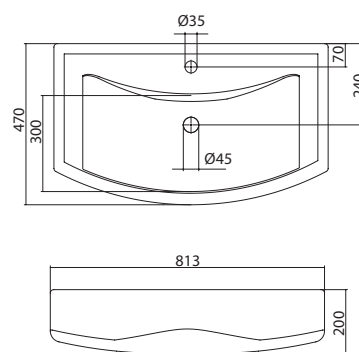

Умывальник Элина-75

НОВИНКА

1.WH50.1.619

Умывальник Элина-75

750x470x172

Умывальник Балтика-80

1.WH50.1.524

Умывальник Балтика-80