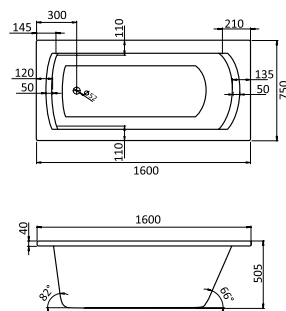

Прямоугольная ванна Монако XL 160x75 / 170x75