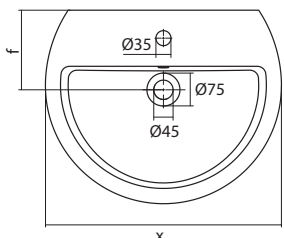

Коллекция Аллегро

Умывальник Аллегро

1.WH30.1.950	Умывальник Аллегро-40	392×337×155	с отверстием	
1.WH30.1.951	Умывальник Аллегро-50	500×425×175	с отверстием	1.WH30.1.956 Постамент Аллегро
1.WH30.1.952	Умывальник Аллегро-55	550×460×175	с отверстием	1.WH30.1.956 Постамент Аллегро
1.WH30.1.953	Умывальник Аллегро-60	600×480×175	с отверстием	1.WH30.1.956 Постамент Аллегро
1.WH30.1.956	Постамент Аллегро			