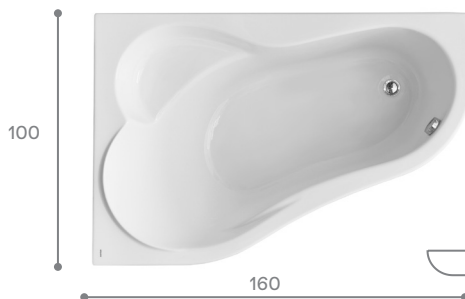

ИБИЦА XL

Уникальность форм

Асимметричная форма акриловой ванны подойдет для сторонников экспериментального подхода к созданию интерьера и сделает пространство ванной комнаты живым и динамичным. Модель такой ванны может быть выполнена только из акрила. Как правило, из других материалов асимметричные ванны не изготавливаются.