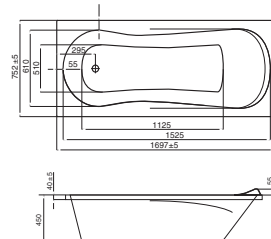

Прямоугольная ванна Каледония 150x75 / 160x75 / 170x75

Артикул	Название	Глубина, см	Объем, литры	Комплектация
1.WH30.2.383	Каледония 150x75	450	180	1.WH30.2.384 Монтажный комплект 1.WH30.2.385 Фронтальная панель 1.WH30.2.386 Боковая панель левая 1.WH30.2.387 Боковая панель правая
1.WH30.2.388	Каледония 160x75	450	200	1.WH30.2.389 Монтажный комплект 1.WH30.2.390 Фронтальная панель 1.WH30.2.386 Боковая панель левая 1.WH30.2.387 Боковая панель правая
1.WH30.2.391	Каледония 170x75	450	220	1.WH30.2.392 Монтажный комплект 1.WH30.2.393 Фронтальная панель 1.WH30.2.386 Боковая панель левая 1.WH30.2.387 Боковая панель правая