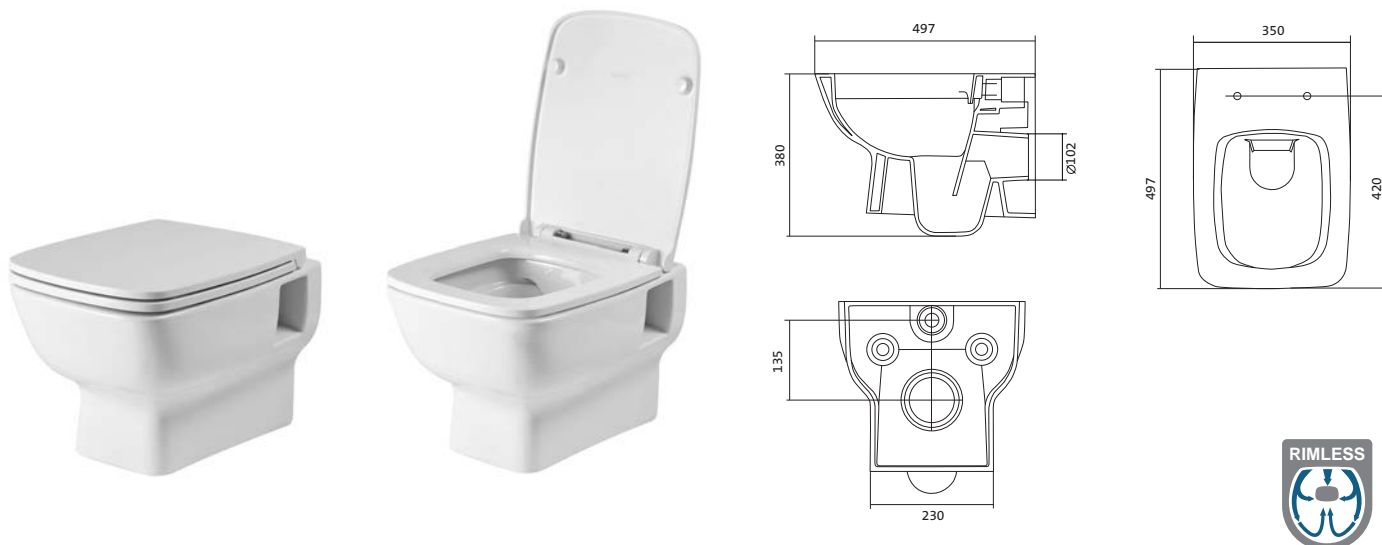

Унитаз подвесной безободковый Neo rimless

габариты, мм

	габариты, мм		
	длина	высота	ширина
Унитаз подвесной безободковый Neo rimless	497	380	350

Артикул	Комплектация		
1.WH.30.2.411	1.WH30.2.429	чаша унитаза подвесного безободкового Neo rimless	1.WH30.2.450 дюропластовое сиденье с функцией мягкого закрывания и быстрого снятия