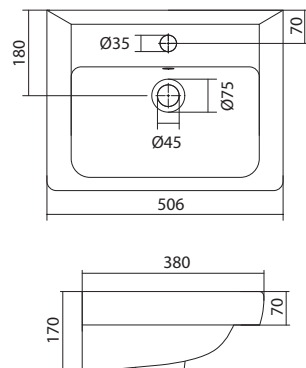

450x380x170

Умывальник Эрис-46

1.WH30.1.972

Умывальник Эрис 46

460x260x134

Умывальник Нео-50

1.WH30.2.184 Умывальник Нео-50 500x430x172

Умывальник Тигода мини-50