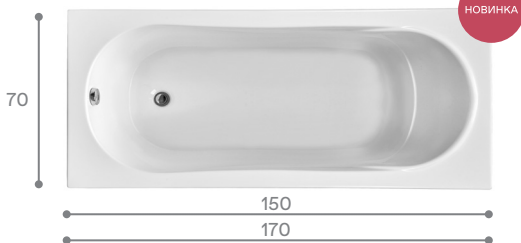

* в зависимости от модели ванны

Прямоугольные ванны

МОНАКО

САНТОРИНИ

ТЕНЕРИФЕ

ТЕНЕРИФЕ XL

КАСАБЛАНКА М

КАЛЕДОНИЯ