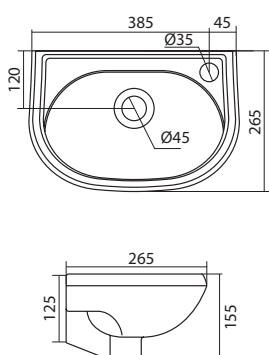

Умывальник Бореаль

1.WH11.0.484	Умывальник Бореаль-60	585x475x205	с отверстием	1.WH11.0.591 Постамент БСК
1.WH11.0.481	Умывальник Бореаль-60	585x475x205	без отверстия	1.WH11.0.591 Постамент БСК
1.WH11.0.591	Постамент БСК			

Умывальник Анимо

1.WH11.0.490	Умывальник Анимо-40	395x310x155	с отверстием	
1.WH11.0.487	Умывальник Анимо-40	395x310x155	без отверстия	
1.WH11.0.496	Умывальник Анимо-50	500x392x190	с отверстием	1.WH11.0.587 Постамент Анимо
1.WH11.0.493	Умывальник Анимо-50	500x392x190	без отверстия	1.WH11.0.587 Постамент Анимо
1.WH11.0.502	Умывальник Анимо-55	550x440x205	с отверстием	1.WH11.0.587 Постамент Анимо
1.WH11.0.499	Умывальник Анимо-55	550x440x205	без отверстия	1.WH11.0.587 Постамент Анимо
1.WH11.0.508	Умывальник Анимо-60	580x476x202	с отверстием	1.WH11.0.587 Постамент Анимо
1.WH11.0.505	Умывальник Анимо-60	580x476x202	без отверстия	1.WH11.0.587 Постамент Анимо
1.WH11.0.587	Постамент Анимо			

x	y	z	f
395	303	155	160
500	392	190	170
550	440	205	200
580	476	205	200

Умывальник Бриз

1.WH11.0.442	Умывальник Бриз-40	385x265x155	левое отверстие	
1.WH11.0.445	Умывальник Бриз-40	385x265x155	правое отверстие	
1.WH11.0.439	Умывальник Бриз-40	385x265x155	без отверстия	
1.WH11.0.451	Умывальник Бриз-50	500x355x169	с отверстием	1.WH11.0.595 Постамент БИЦ
1.WH11.0.448	Умывальник Бриз-50	500x355x169	без отверстия	1.WH11.0.595 Постамент БИЦ
1.WH11.0.460	Умывальник Бриз-55	552x451x198	с отверстием	1.WH11.0.595 Постамент БИЦ
1.WH11.0.457	Умывальник Бриз-55	552x451x198	без отверстия	1.WH11.0.595 Постамент БИЦ
1.WH11.0.466	Умывальник Бриз-60	595x488x212	с отверстием	1.WH11.0.595 Постамент БИЦ
1.WH11.0.463	Умывальник Бриз-60	595x488x212	без отверстия	1.WH11.0.595 Постамент БИЦ
1.WH11.0.595	Постамент БИЦ			