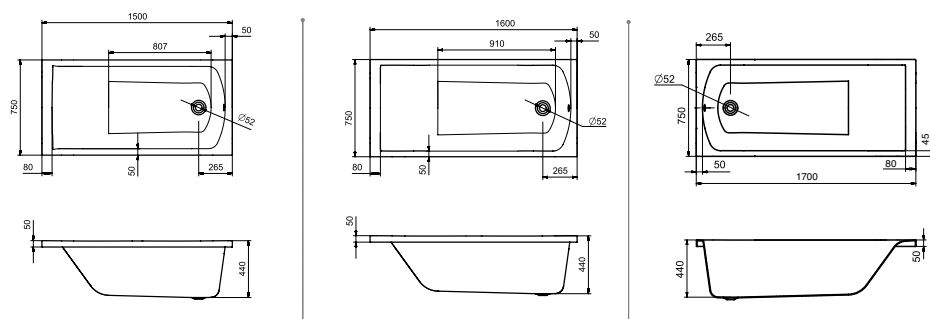

Прямоугольная ванна Фиджи 150x75 / 160x75 / 170x75

Артикул	Название	Глубина, см	Объем, литры	Комплектация
1.WH50.1.598	Фиджи 150x75	440	190	1.WH50.1.603 Монтажный комплект 1.WH30.2.498 Фронтальная панель 1.WH50.1.599 Боковая панель, левая 1.WH50.1.600 Боковая панель, правая
1.WH50.1.597	Фиджи 160x75	440	210	1.WH50.1.602 Монтажный комплект 1.WH30.2.495 Фронтальная панель 1.WH50.1.599 Боковая панель, левая 1.WH50.1.600 Боковая панель, правая
1.WH50.1.596	Фиджи 170x75	440	220	1.WH50.1.601 Монтажный комплект 1.WH30.2.489 Фронтальная панель 1.WH50.1.599 Боковая панель, левая 1.WH50.1.600 Боковая панель, правая