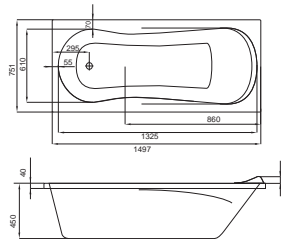

Прямоугольная ванна Каледония 150x75 / 160x75 / 170x75

Артикул	Название	Глубина, см	Объем, литры	Комплектация
1.WH30.2.383	Каледония 150x75	450	180	1.WH30.2.384 Монтажный комплект 1.WH30.2.385 Фронтальная панель 1.WH30.2.386 Боковая панель левая 1.WH30.2.387 Боковая панель правая
1.WH30.2.388	Каледония 160x75	450	200	1.WH30.2.389 Монтажный комплект 1.WH30.2.390 Фронтальная панель 1.WH30.2.386 Боковая панель левая 1.WH30.2.387 Боковая панель правая
1.WH30.2.391	Каледония 170x75	450	220	1.WH30.2.392 Монтажный комплект 1.WH30.2.393 Фронтальная панель 1.WH30.2.386 Боковая панель левая 1.WH30.2.387 Боковая панель правая