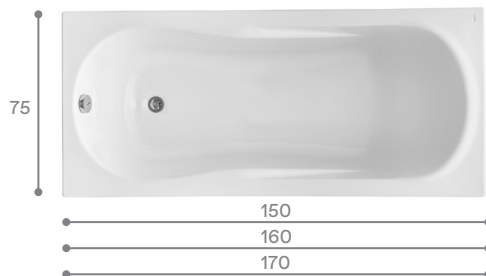

* в зависимости от модели ванны

Прямоугольные ванны

МОНАКО

САНТОРИНИ

ТЕНЕРИФЕ

ТЕНЕРИФЕ XL

КАСАБЛАНКА М

КАЛЕДОНИЯ