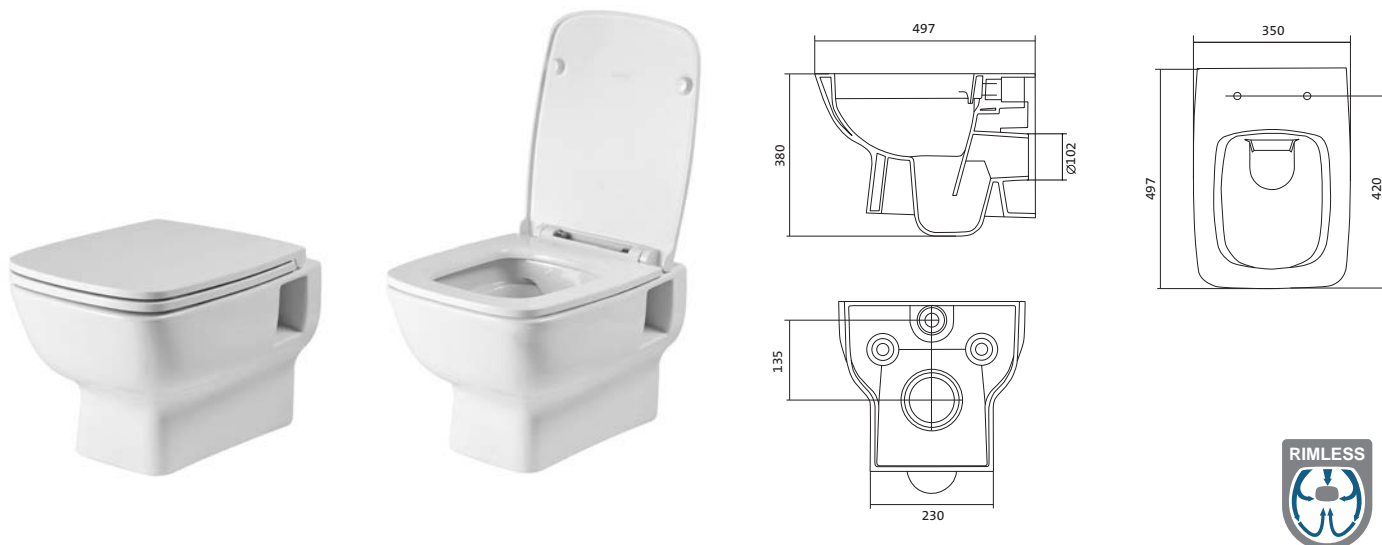

Унитаз подвесной безободковый Neo rimless

габариты, мм

	габариты, мм		
	длина	высота	ширина
Унитаз подвесной безободковый Neo rimless	497	380	350

Артикул	Комплектация		
1.WH.30.2.411	1.WH30.2.429	чаша унитаза подвесного безободкового Neo rimless	1.WH30.2.450 дюропластовое сиденье с функцией мягкого закрывания и быстрого снятия