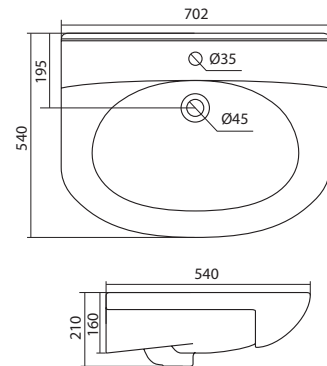

1.WH30.2.501

Умывальник Беверли-65

650x480x170

Умывальник Балтика-70

1.WH20.7.776

Умывальник Балтика-70

715x443x194

Умывальник Лидия-70