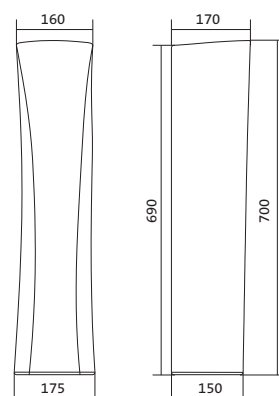

Чертеж умывальника Бриз 40