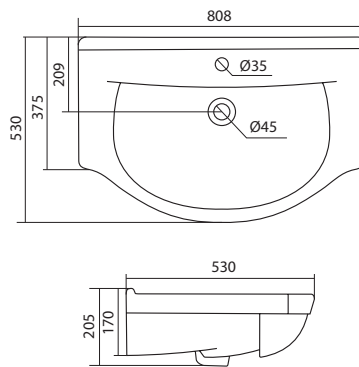

1.WH30.2.251

Умывальник Миранда-80

805x455x190

Умывальник Тигода-80

1.WH30.2.084

Умывальник Тигода 80

811x472x210

Умывальник Эльбрус-80