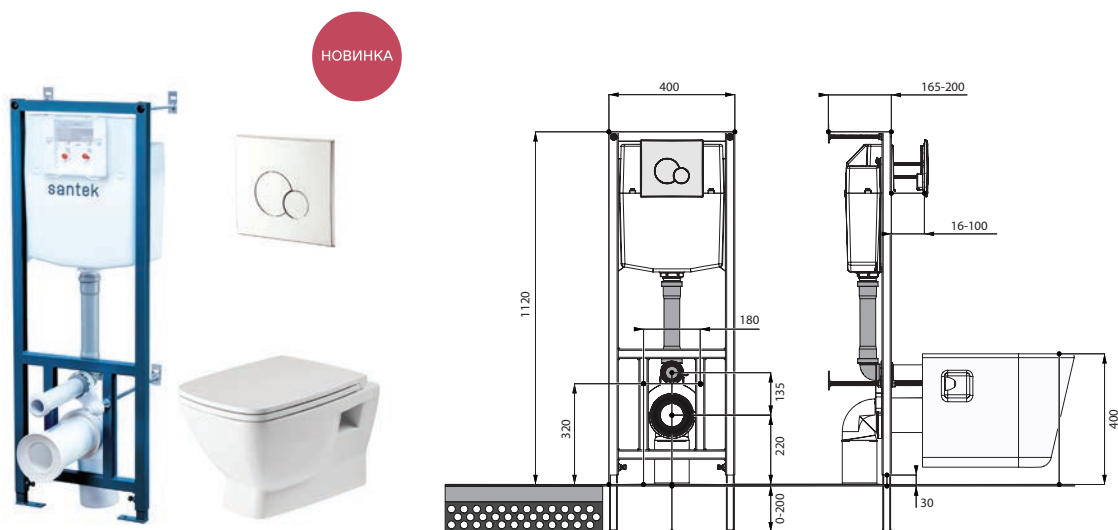

Готовое решение Нео rimless

Артикул

1.WH50.1.572 Пэк Нео rimless

Комплектация

1.WH30.2.468 Инсталляция для унитаза Нео римлесс
1.WH50.1.604 Чаша безободкового унитаза Нео rimless
1.WH30.2.450 Тонкое сиденье Нео с функцией мягкого закрывания и быстрого снятия