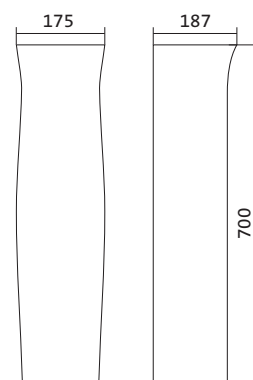

Умывальник Анимо

1.WH11.0.490	Умывальник Анимо-40	395x310x155	с отверстием	
1.WH11.0.487	Умывальник Анимо-40	395x310x155	без отверстия	
1.WH11.0.496	Умывальник Анимо-50	500x392x190	с отверстием	1.WH11.0.587 Постамент Анимо
1.WH11.0.493	Умывальник Анимо-50	500x392x190	без отверстия	1.WH11.0.587 Постамент Анимо
1.WH11.0.502	Умывальник Анимо-55	550x440x205	с отверстием	1.WH11.0.587 Постамент Анимо
1.WH11.0.499	Умывальник Анимо-55	550x440x205	без отверстия	1.WH11.0.587 Постамент Анимо
1.WH11.0.508	Умывальник Анимо-60	580x476x202	с отверстием	1.WH11.0.587 Постамент Анимо
1.WH11.0.505	Умывальник Анимо-60	580x476x202	без отверстия	1.WH11.0.587 Постамент Анимо
1.WH11.0.587	Постамент Анимо			

x	y	z	f
395	303	155	160
500	392	190	170
550	440	205	200
580	476	205	200