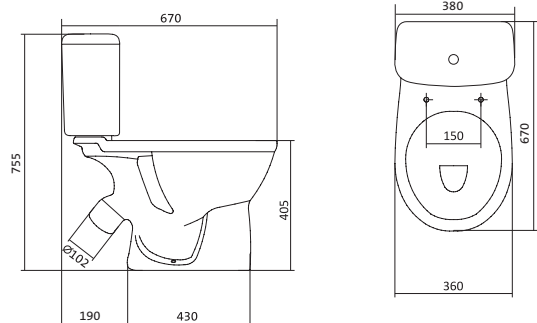

Унитаз-компакт Бореаль

	габариты, мм			тип монтажа
	длина	высота	ширина	
Унитаз-компакт Бореаль с диагональным выпуском “Тарельчатого” типа	670	755	380	открытый

Артикул	Комплектация		
1.WH30.2.144	1.WH11.1.552	чаша унитаза Бореаль тарельчатая	1.WH50.1.537 двухрежимная арматура
	1.WH11.0.642	бачок Бореаль	1.WH10.6.915 дюропластовое сиденье
	1.WH10.8.693	комплект крепления к полу	
1.WH30.2.147	1.WH11.1.552	чаша унитаза Бореаль тарельчатая	1.WH50.1.537 двухрежимная арматура
	1.WH11.0.642	бачок Бореаль	1.WH30.2.050 дюропластовое сиденье с функцией мягкого закрывания и быстрого снятия
	1.WH10.8.693	комплект крепления к полу