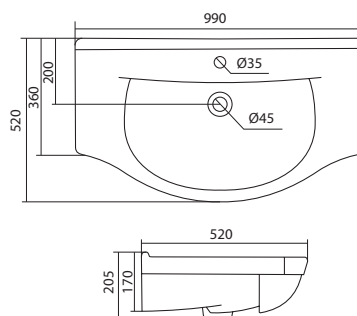

Умывальник Беверли-100

1000×480×180

Умывальник Миранда-100

НОВИНКА

1.WH30.2.249

Умывальник Миранда-100

1000x460x195

Умывальник Эльбрус-100