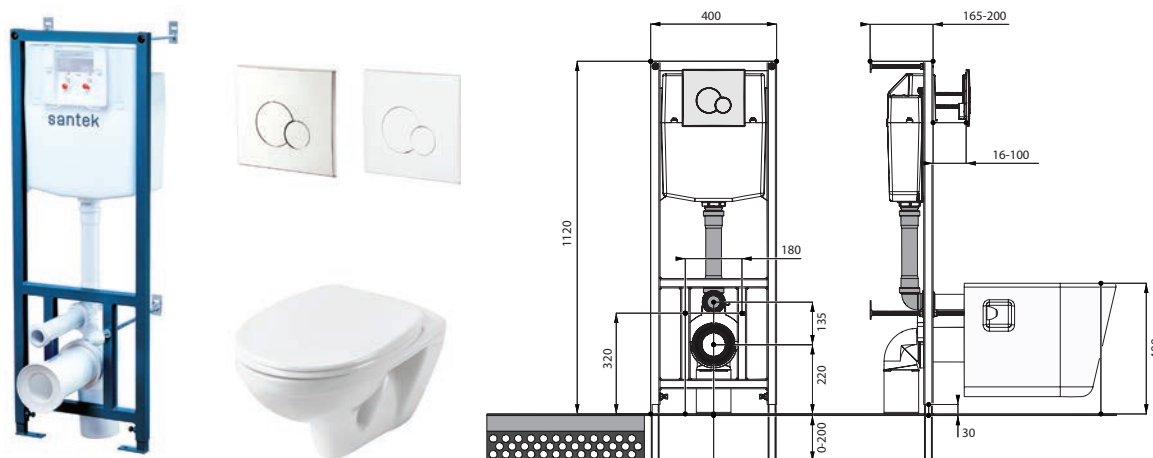

Готовое решение Бореаль

Артикул	Комплектация	Комплектация	
1.WN30.2.464	Пэк Бореаль (подвесной унитаз с сиденьем, инсталляция, панель белого цвета)	1.WN30.2.253	чаша унитаза подвесного Бореаль
		1.WN30.2.050	Сиденье Бореаль с функцией мягкого закрывания и быстрого снятия
		1.WN50.1.529	Инсталляция для унитаза Бореаль/Нео
1.WN50.1.544	Пэк Бореаль (подвесной унитаз с сиденьем, инсталляция, панель хром глянец)	1.WN30.2.253	чаша унитаза подвесного Бореаль
		1.WN30.2.050	Сиденье Бореаль с функцией мягкого закрывания и быстрого снятия
		1.WN30.2.465	Инсталляция для унитаза Бореаль/Нео