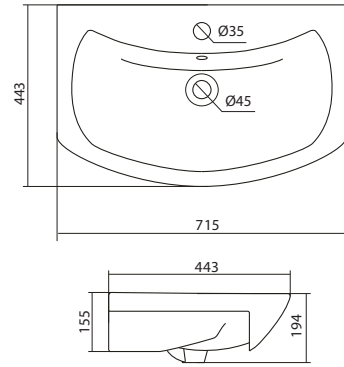

Умывальник Балтика-70

1.WH20.7.776

Умывальник Балтика-70

715x443x194