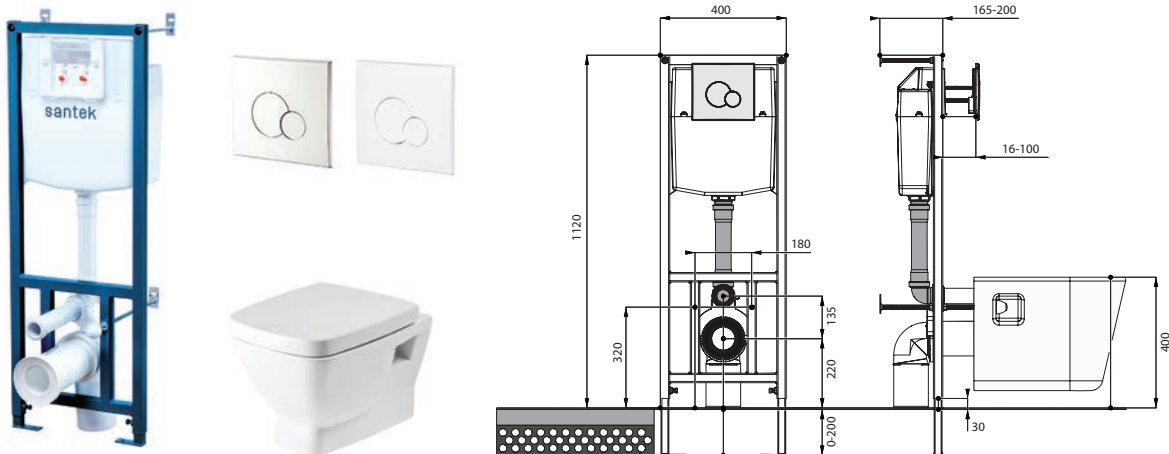

Готовое решение Нео

Артикул

1.WH30.2.463 Пэк Нео (подвесной унитаз с сиденьем, инсталляция, панель белого цвета)

Комплектация

1.WH30.2.430 чаша унитаза подвесного Нео
1.WH30.2.479 Сиденье Нео с функцией мягкого закрывания и быстрого снятия

1.WH50.1.543 Пэк Нео (подвесной унитаз с сиденьем, инсталляция, панель хром глянец)

1.WH50.1.529 Инсталляция для унитаза Бореаль/Нео
1.WH30.2.430 чаша унитаза подвесного Нео
1.WH30.2.479 Сиденье Нео с функцией мягкого закрывания и быстрого снятия

1.WH30.2.465 Инсталляция для унитаза Бореаль/Нео