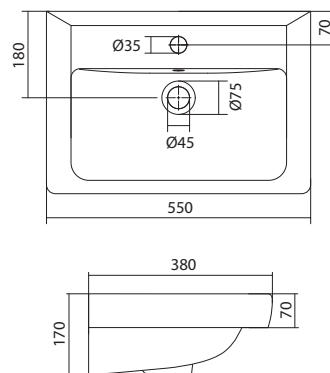

Умывальник Тигода-55 мини

1.WH30.2.126

Умывальник Тигода 55

550x475x180