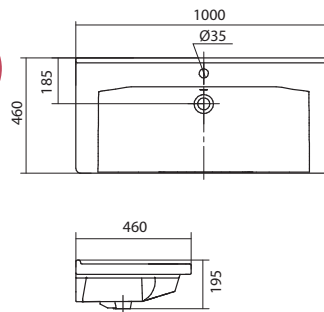

1.WH30.2.249

Умывальник Миранда-100

1000x460x195