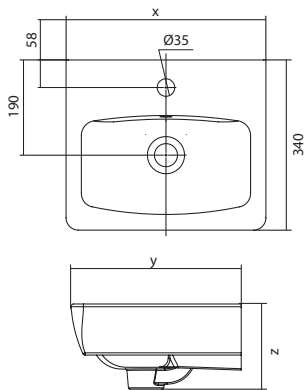

x	y	z	f
400	340	172	190
500	430	172	215
550	450	172	215
600	450	172	215

Унитаз-компакт безободковый Нео rimless

	габариты, мм			ТИП МОНТАЖА
	длина	высота	ширина	
Унитаз-компакт безободковый Нео rimless	652	776	365	скрытый