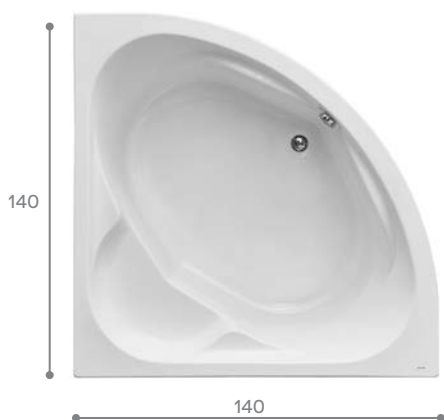

Индивидуальность

Угловая ванна поможет придать вашей ванной комнате индивидуальность. Симметричные модели подойдут для просторных помещений. Такие размеры позволяют чувствовать себя очень комфортно, даже если вы принимаете ее вдвоем.

Элегантность и эргономичность ванн Santek позволяют говорить о процессе принятия ванны, как об истинном удовольствии, доступном широкому кругу потребителей.

КАРИБЫ