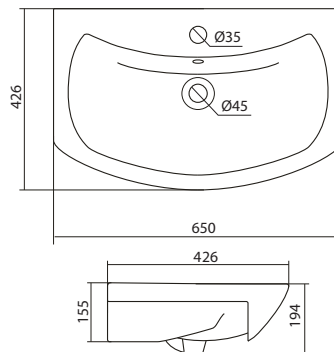

Умывальник Элина-60

600x468x172

Умывальник Эллада-60

1.WH11.0.198

Умывальник Эллада-60

600x435x190

Умывальник Балтика-65

1.WH20.7.775