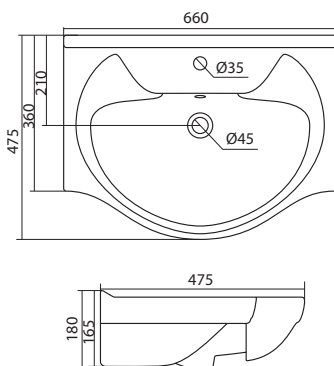

Умывальник Байкал-65

1.WH10.9.651

Умывальник Байкал-65

660x475x180