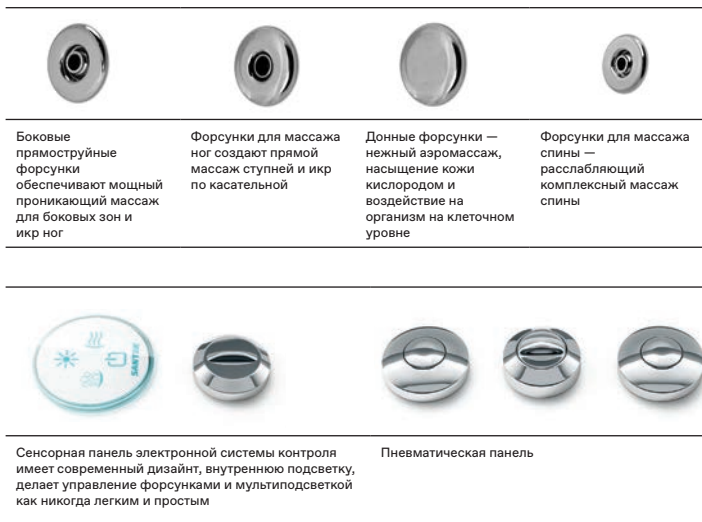

Каркас для прямоугольной ванны

Каркас для асимметричной ванны

Каркас для симметричной ванны

Упрощенный каркас для прямоугольной ванны

Особенности гидромассажа

РАЗНООБРАЗИЕ ФОРСУНОК

В гидромассажных ваннах Santek обеспечивает терапевтический, оздоровительный эффект водных процедур. Основной эффект от массажа заключается в интенсификации обменных процессов организма, и как следствие насыщении органов и тканей кислородом, ускорении выведения продуктов распада и образовании естественных болеутоляющих — эндорфинов.