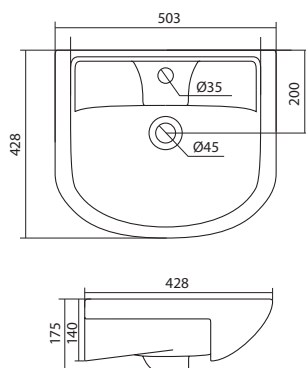

Умывальник Ладога-50

1.WH11.0.256 Умывальник Ладога-50 503x428x175