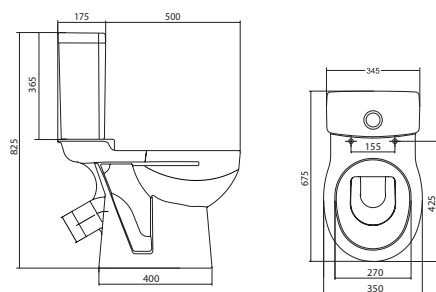

Унитаз-компакт Версаль

	габариты, мм			тип монтажа
	длина	высота	ширина	
Унитаз-компакт Версаль	675	825	350	открытый

Артикул	Комплектация		
1.WN30.2.406	1.WN30.2.459	чаша унитаза Версаль	1.WN30.2.448 двухрежимная арматура
	1.WN30.2.460	бачок Версаль	1.WN30.2.438 дюропластовое сиденье с функцией мягкого закрывания и быстрого снятия
	1.WN10.8.693	комплект крепления к полу