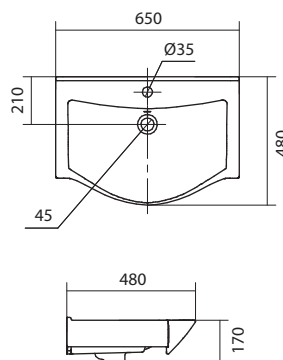

Умывальник Лидия-65

650x535x210

Умывальник Стелла-65

1.WH11.0.174

Умывальник Стелла-65

665x495x200

Умывальник Беверли-65

НОВИНКА