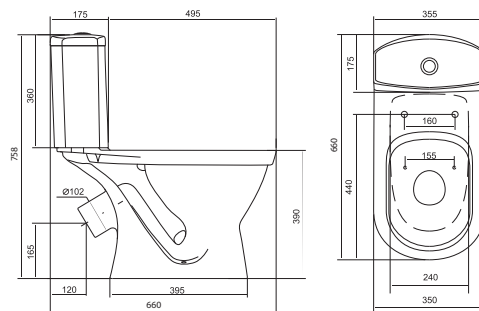

Унитаз-компакт Алькор

	габариты, мм			тип монтажа
	длина	высота	ширина	
Унитаз-компакт Алькор "Антивсплеск"	660	758	355	открытый

Артикул	Комплектация		
1.WH30.2.140	1.WH30.1.859	чаша унитаза Алькор	1.WH30.2.109 двухрежимная арматура
	1.WH30.1.860	бачок унитаза Алькор	1.WH30.1.806 дюропластовое сиденье
	1.WH10.8.693	комплект крепления к полу	
1.WH30.2.196	1.WH30.1.859	чаша унитаза Алькор	1.WH30.2.109 двухрежимная арматура
	1.WH30.1.860	бачок унитаза Алькор	1.WH30.2.198 полипропиленовое сиденье
	1.WH10.8.693	комплект крепления к полу