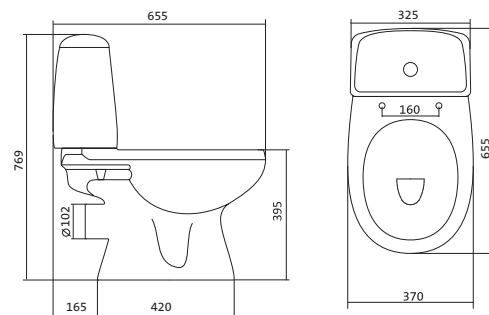

Унитаз-компакт Цезарь

	габариты, мм			тип монтажа
	длина	высота	ширина	
Унитаз-компакт Цезарь	655	769	370	скрытый

Артикул	Комплектация		
1.WH30.1.745	1.WH11.0.402	чаша унитаза Цезарь	1.WH30.2.106 двухрежимная арматура
	1.WH11.0.651	бачок унитаза Цезарь	1.WH10.6.921 дюропластовое сиденье
	1.WH30.1.852	комплект креплений к полу	
1.WH30.1.746	1.WH11.0.402	чаша унитаза Цезарь	1.WH30.2.106 двухрежимная арматура
	1.WH11.0.651	бачок унитаза Цезарь	1.WH10.6.896 дюропластовое сиденье с функцией мягкого закрывания и быстрого снятия
	1.WH30.1.852	комплект креплений к полу	
1.WH30.2.415	1.WH11.0.402	чаша унитаза Цезарь	1.WH30.2.106 двухрежимная арматура
	1.WH11.0.651	бачок унитаза Цезарь	1.WH30.2.412 тонкое дюропластовое сиденье с функцией мягкого закрывания и быстрого снятия
	1.WH30.1.852	комплект креплений к полу