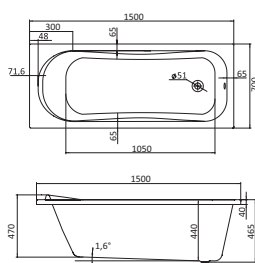

Прямоугольная ванна Тенерифе 150x70 / 160x70 / 170x70

Артикул	Название	Глубина, см	Объем, литры	Комплектация
1.WN30.2.213	Тенерифе 150x70	440	180	1.WN11.2.424 Монтажный комплект 1.WN30.2.498 Фронтальная панель 1.WN20.7.787 Боковая панель левая 1.WN20.7.788 Боковая панель правая
1.WN30.2.357	Тенерифе 160x70	440	200	1.WN11.2.425 Монтажный комплект 1.WN30.2.495 Фронтальная панель 1.WN20.7.787 Боковая панель левая 1.WN20.7.788 Боковая панель правая
1.WN30.2.207	Тенерифе 170x70	440	220	1.WN11.2.421 Монтажный комплект 1.WN30.2.489 Фронтальная панель 1.WN20.7.787 Боковая панель левая 1.WN20.7.788 Боковая панель правая