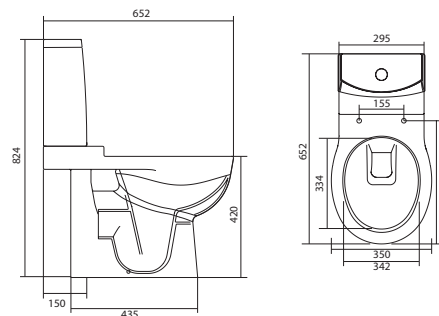

Унитаз-компакт Аллегро

	габариты, мм			тип монтажа
	длина	высота	ширина	
Унитаз-компакт Аллегро	652	824	350	скрытый

Артикул	Комплектация	
1.WH30.1.954	1.WH30.1.974	чаша унитаза Аллегро
	1.WH30.1.975	бачок Аллегро
	1.WH30.1.852	комплект крепления к полу
1.WH30.1.955	1.WH30.1.974	чаша унитаза Аллегро
	1.WH30.1.975	бачок Аллегро
	1.WH30.1.852	комплект крепления к полу

1.WH30.2.201 двухрежимная арматура

1.WH30.1.945 дюропластовое сиденье

1.WH30.2.201 двухрежимная арматура

1.WH30.1.946 дюропластовое сиденье с функцией
мягкого закрывания и быстрого снятия