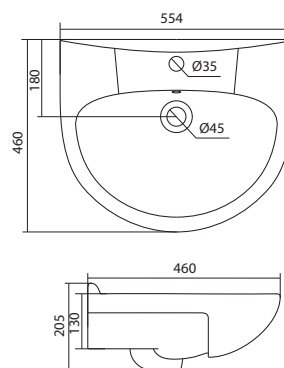

Умывальник Антик-55

1.WH11.0.186

Умывальник Антик-55

554x460x205