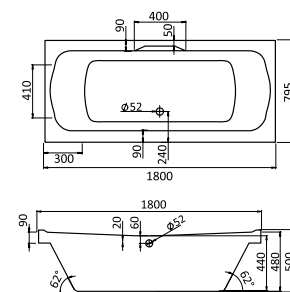

Прямоугольная ванна Корсика 180x80

Артикул	Название	Глубина, см	Объем, литры	Комплектация
1.WH11.1.981	Корсика 180x80	440	260	1.WH11.2.420 Монтажный комплект 1.WH50.1.569 Фронтальная панель 1.WH20.7.785 Боковая панель левая 1.WH20.7.786 Боковая панель правая
Гидромассаж				1.WH11.2.336 Базовая 1.WH11.2.356 Базовая плюс 1.WH11.2.376 Комфорт 1.WH11.2.396 Комфорт Плюс