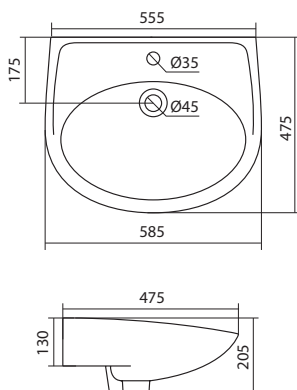

1.WH11.0.484	Умывальник Бореаль-60	585x475x205	с отверстием	1.WH11.0.591 Постамент БСК
1.WH11.0.481	Умывальник Бореаль-60	585x475x205	без отверстия	1.WH11.0.591 Постамент БСК
1.WH11.0.591	Постамент БСК