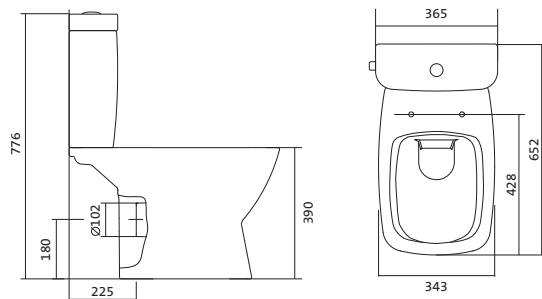

Унитаз-компакт безободковый Нео rimless

	габариты, мм			ТИП МОНТАЖА
	длина	высота	ширина	
Унитаз-компакт безободковый Нео rimless	652	776	365	скрытый

Артикул	Комплектация		
1.WH30.2.418	1.WH50.1.604	чаша безободкового унитаза Нео rimless	1.WH30.2.299 двухрежимная арматура
	1.WH30.2.189	бачок Нео	1.WH30.2.450 тонкое дюропластовое сиденье с функцией мягкого закрывания и быстрого снятия
	1.WH30.1.852	комплект крепления к полу