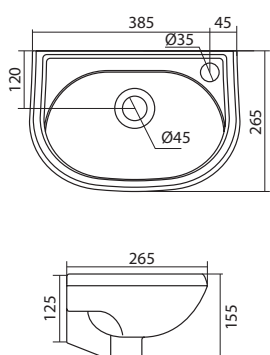

x	y	z	f
500	355	169	148
552	451	198	165
595	488	212	212