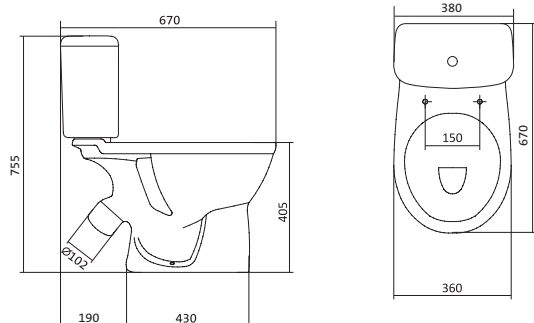

Унитаз-компакт Бореаль

	габариты, мм			тип монтажа
	длина	высота	ширина	
Унитаз-компакт Бореаль с диагональным выпуском “Тарельчатого” типа	670	755	380	открытый

Артикул	Комплектация		
1.WH30.2.144	1.WH11.1.552	чаша унитаза Бореаль тарельчатая	1.WH50.1.537 двухрежимная арматура
	1.WH11.0.642	бачок Бореаль	1.WH10.6.915 дюропластовое сиденье
	1.WH10.8.693	комплект крепления к полу	
1.WH30.2.147	1.WH11.1.552	чаша унитаза Бореаль тарельчатая	1.WH50.1.537 двухрежимная арматура
	1.WH11.0.642	бачок Бореаль	1.WH30.2.050 дюропластовое сиденье с функцией мягкого закрывания и быстрого снятия
	1.WH10.8.693	комплект крепления к полу