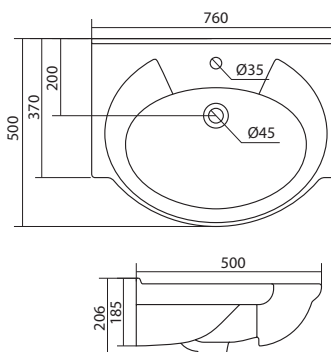

Умывальник Тигода-70

1.WH30.2.083

Умывальник Тигода 70

700x480x190

Умывальник Байкал-75

1.WH11.0.259

Умывальник Байкал-75

760x500x206