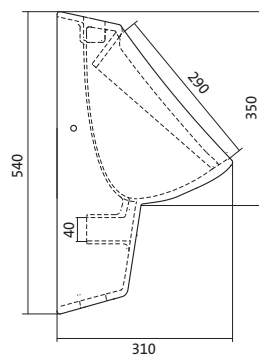

Писсуар Гала

габариты, мм

	длина	высота	ширина
Писсуар Гала	318	540	275