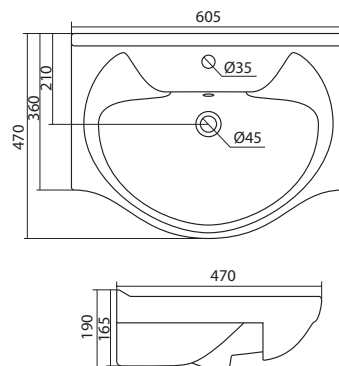

Умывальник Астра-60

1.WH11.0.201

Умывальник Астра-60

600x475x210

Умывальник Байкал-60

1.WH10.9.652

Умывальник Байкал-60

605x470x190