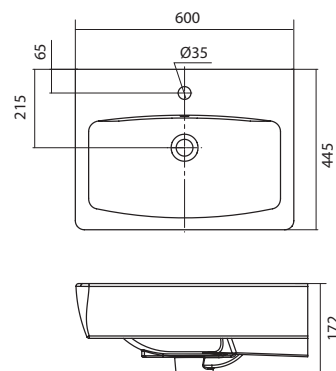

Умывальник Нео-60

1.WH30.2.186

Умывальник Нео-60

600x445x172