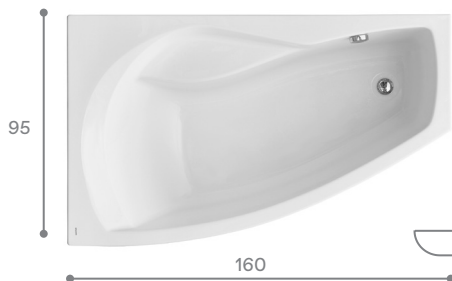

МАЙОРКА XL

Уникальность форм

Асимметричная форма акриловой ванны подойдет для сторонников экспериментального подхода к созданию интерьера и сделает пространство ванной комнаты живым и динамичным. Модель такой ванны может быть выполнена только из акрила. Как правило, из других материалов асимметричные ванны не изготавливаются.