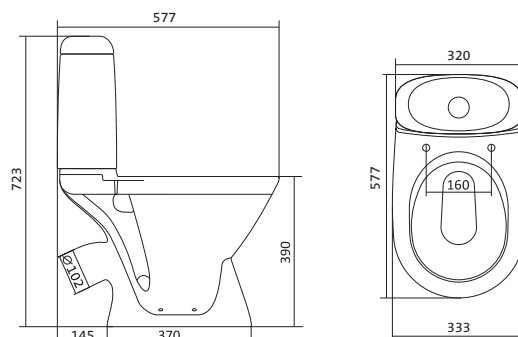

Унитаз-компакт Римини

	габариты, мм			тип монтажа
	длина	высота	ширина	
Унитаз-компакт Римини	577	723	333	открытый

Артикул	Комплектация		
1.WH11.1.758	1.WH11.0.427	чаша унитаза Римини	1.WH10.7.275 однорежимная арматура
	1.WH11.0.673	бачок Римини	1.WH30.1.948 полипропиленовое сиденье
	1.WH10.8.693	комплект креплений к полу	
1.WH50.1.523	1.WH11.0.427	чаша унитаза Римини	1.WH30.1.539 двухрежимная арматура
	1.WH11.0.673	бачок Римини	1.WH30.1.957 полипропиленовое сиденье
	1.WH10.8.693	комплект креплений к полу	
1.WH30.2.130	1.WH11.0.427	чаша унитаза Римини	1.WH50.1.539 двухрежимная арматура
	1.WH11.0.673	бачок Римини	1.WH10.6.924 дюропластовое сиденье
	1.WH10.8.693	комплект креплений к полу