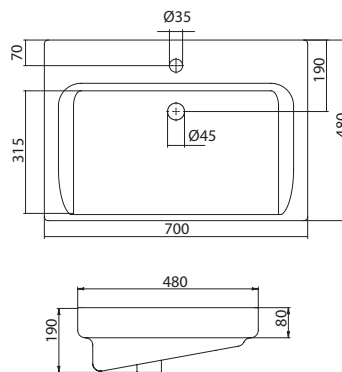

Умывальник Тигода-70

1.WH30.2.083

Умывальник Тигода 70

700x480x190