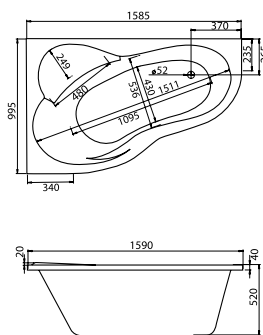

Асимметричная ванна Ибица XL 160x100

Артикул	Название	Глубина, см	Объем, литры	Комплектация
1.WH11.2.036	Ибица XL 160x100 левосторонняя	520	300	1.WH11.2.427 Монтажный комплект 1.WH11.2.088 Фронтальная панель
Гидромассаж				1.WH11.2.352 Базовая 1.WH11.2.372 Базовая плюс 1.WH11.2.392 Комфорт 1.WH11.2.412 Комфорт Плюс
1.WH11.2.037	Ибица XL 160x100 правосторонняя	520	300	1.WH11.2.427 Монтажный комплект 1.WH11.2.206 Фронтальная панель
Гидромассаж				1.WH11.2.353 Базовая 1.WH11.2.373 Базовая плюс 1.WH11.2.393 Комфорт 1.WH11.2.413 Комфорт Плюс