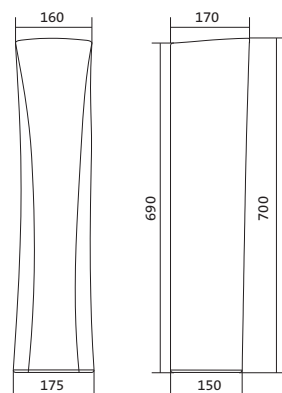

Коллекция Цезарь

Умывальник Цезарь

1.WH11.0.526	Умывальник Цезарь-60	555×426×210	с отверстием	1.WH11.0.595 Постамент БИЦ
1.WH11.0.523	Умывальник Цезарь-60	555×426×210	без отверстия	1.WH11.0.595 Постамент БИЦ
1.WH11.0.595	Постамент БИЦ			