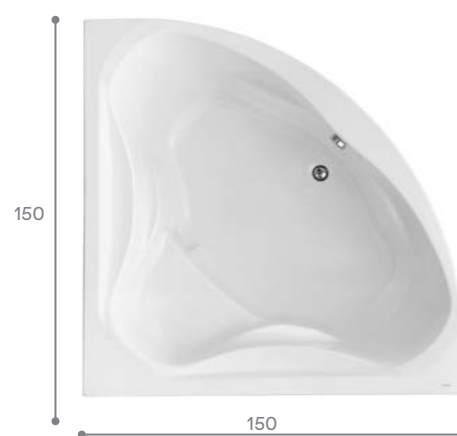

Симметричные ванны

Индивидуальность

Угловая ванна поможет придать вашей ванной комнате индивидуальность. Симметричные модели подойдут для просторных помещений. Такие размеры позволяют чувствовать себя очень комфортно, даже если вы принимаете ее вдвоем.

Элегантность и эргономичность ванн Santek позволяют говорить о процессе принятия ванны, как об истинном удовольствии, доступном широкому кругу потребителей.

КАРИБЫ

МЕЛВИЛЛ

КАННЫ

САН-ПАУЛУ

Прямоугольная ванна Карибы 140x140