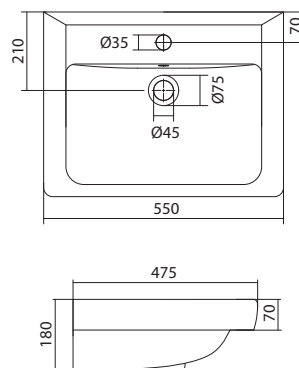

Умывальник Тигода-55 мини

1.WH30.2.126

Умывальник Тигода 55

550x475x180

Умывальник Тигода-55

1.WH30.2.127

Умывальник Тигода-55 мини

550x380x170