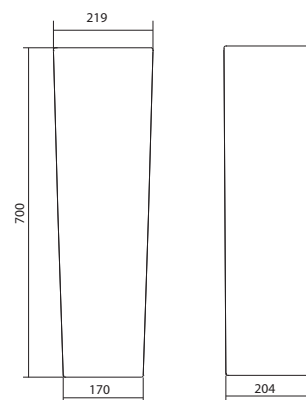

Умывальник Аллегро

1.WH30.1.950	Умывальник Аллегро-40	392×337×155	с отверстием	
1.WH30.1.951	Умывальник Аллегро-50	500×425×175	с отверстием	1.WH30.1.956 Постамент Аллегро
1.WH30.1.952	Умывальник Аллегро-55	550×460×175	с отверстием	1.WH30.1.956 Постамент Аллегро
1.WH30.1.953	Умывальник Аллегро-60	600×480×175	с отверстием	1.WH30.1.956 Постамент Аллегро
1.WH30.1.956	Постамент Аллегро			

x	y	z	f
392	337	155	175
500	425	175	190
550	460	175	190
600	480	175	190