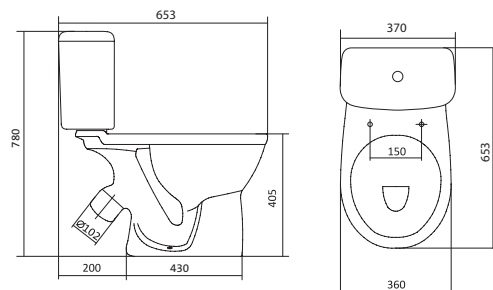

Унитаз-компакт Бореаль

	габариты, мм			тип монтажа
	длина	высота	ширина	
Унитаз-компакт Бореаль с диагональным выпуском "Антивсплеск"	653	780	370	открытый

Артикул	Комплектация		
1.WH30.1.704	1.WH11.1.553	чаша унитаза Бореаль антивсплеск	1.WH50.1.570 однорежимная арматура
	1.WH11.0.642	бачок Бореаль	1.WH30.1.949 полипропиленовое сиденье
	1.WH10.8.693	комплект крепления к полу	
1.WH30.2.143	1.WH11.1.553	чаша унитаза Бореаль антивсплеск	1.WH50.1.537 двухрежимная арматура
	1.WH11.0.642	бачок Бореаль	1.WH10.6.915 дюропластовое сиденье
	1.WH10.8.693	комплект крепления к полу	
1.WH30.2.146	1.WH11.1.553	чаша унитаза Бореаль антивсплеск	1.WH50.1.537 двухрежимная арматура
	1.WH11.0.642	бачок Бореаль	1.WH30.2.050 дюропластовое сиденье, с функцией мягкого закрывания и быстрого снятия
	1.WH10.8.693	комплект крепления к полу