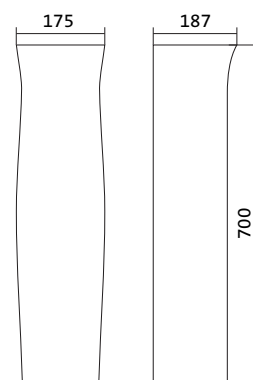

Умывальник Анимо

1.WH11.0.490	Умывальник Анимо-40	395x310x155	с отверстием	
1.WH11.0.487	Умывальник Анимо-40	395x310x155	без отверстия	
1.WH11.0.496	Умывальник Анимо-50	500x392x190	с отверстием	1.WH11.0.587 Постамент Анимо
1.WH11.0.493	Умывальник Анимо-50	500x392x190	без отверстия	1.WH11.0.587 Постамент Анимо
1.WH11.0.502	Умывальник Анимо-55	550x440x205	с отверстием	1.WH11.0.587 Постамент Анимо
1.WH11.0.499	Умывальник Анимо-55	550x440x205	без отверстия	1.WH11.0.587 Постамент Анимо
1.WH11.0.508	Умывальник Анимо-60	580x476x202	с отверстием	1.WH11.0.587 Постамент Анимо
1.WH11.0.505	Умывальник Анимо-60	580x476x202	без отверстия	1.WH11.0.587 Постамент Анимо
1.WH11.0.587	Постамент Анимо			

x	y	z	f
395	303	155	160
500	392	190	170
550	440	205	200
580	476	205	200