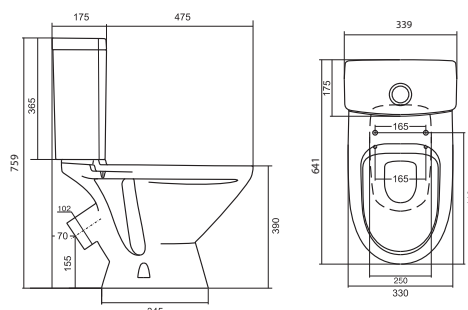

Унитаз-компакт Алькор

	габариты, мм			тип монтажа
	длина	высота	ширина	
Унитаз-компакт Алькор "Антивсплеск"	660	758	355	открытый

Артикул	Комплектация		
1.WH30.2.140	1.WH30.1.859	чаша унитаза Алькор	1.WH30.2.109 двухрежимная арматура
	1.WH30.1.860	бачок унитаза Алькор	1.WH30.1.806 дюропластовое сиденье
	1.WH10.8.693	комплект крепления к полу	
1.WH30.2.196	1.WH30.1.859	чаша унитаза Алькор	1.WH30.2.109 двухрежимная арматура
	1.WH30.1.860	бачок унитаза Алькор	1.WH30.2.198 полипропиленовое сиденье
	1.WH10.8.693	комплект крепления к полу	

Унитаз-компакт Лига

	габариты, мм			тип монтажа
	длина	высота	ширина	
Унитаз-компакт Лига	641	759	339	открытый

Артикул	Комплектация		
1.WH30.2.141	1.WH30.1.855	чаша Лига	1.WH30.2.104 двухрежимная арматура
	1.WH30.1.856	бачок Лига	1.WH10.6.906 дюропластовое сиденье
	1.WH10.8.693	комплект крепления к полу	
1.WH30.2.197	1.WH30.1.855	чаша Лига	1.WH30.2.104 двухрежимная арматура
	1.WH30.1.856	бачок Лига	1.WH30.2.199 полипропиленовое сиденье
	1.WH10.8.693	комплект крепления к полу	