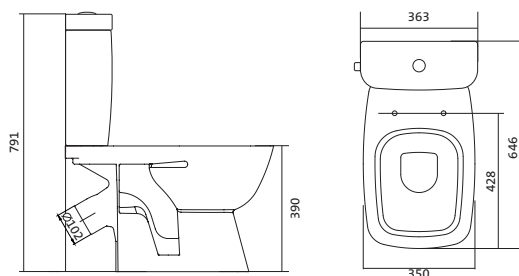

Артикул	Комплектация	
1.WH30.2.408	1.WH30.2.469 чаша унитаза Нео Лайт	1.WH30.2.299 двухрежимная арматура
	1.WH30.2.189 бачок Нео	1.WH30.2.467 дюропластовое сиденье с функцией быстрого снятия
	1.WH10.8.693 комплект крепления к полу	
1.WH30.2.409	1.WH30.2.469 чаша унитаза Нео Лайт	1.WH30.2.299 двухрежимная арматура
	1.WH30.2.189 бачок Нео	1.WH30.2.466 дюропластовое сиденье с функцией мягкого закрывания и быстрого снятия
	1.WH10.8.693 комплект крепления к полу	
1.WH30.2.471	1.WH30.2.469 чаша унитаза Нео Лайт	1.WH30.2.299 двухрежимная арматура
	1.WH30.2.189 бачок Нео	1.WH30.2.449 тонкое дюропластовое сиденье с функцией мягкого закрывания и быстрого снятия
	1.WH10.8.693 комплект крепления к полу