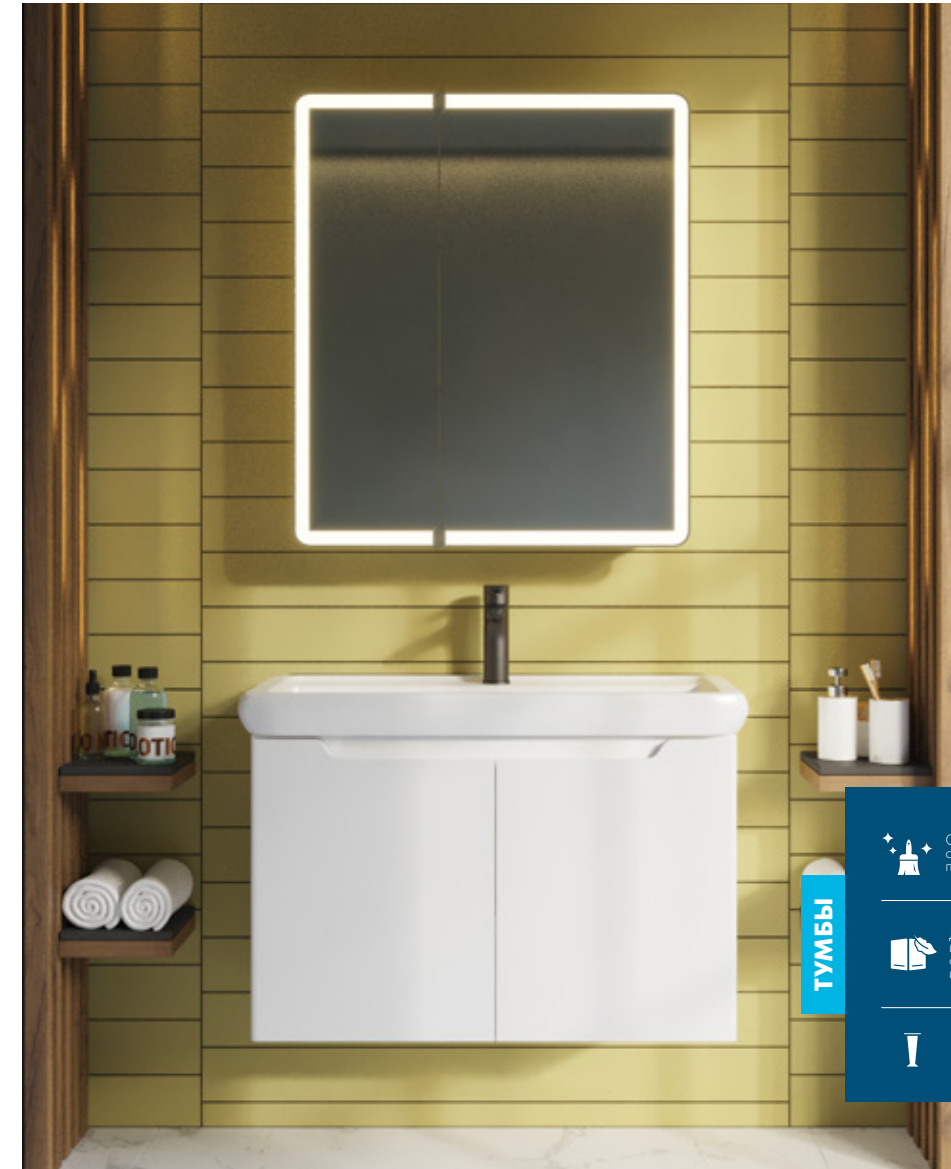

2

Гарантия 2 года

55 см 99.1007 Q (D) **НОВИНКА!**

Подвесная тумба, 2 дверцы

Умывальник "Q", арт. 195476

	ШИРИНА	ВЫСОТА	ГЛУБИНА
Умывальник	550	90	480
Тумба	494	500	455

**ТУМБЫ**

- Светостойкие фасады отлично сохраняют первоначальный цвет
- Дверцы открываются и закрываются особенно плавно и бесшумно

55 см 99.1008 Q PLUS (D) **НОВИНКА!** Ножки в комплекте

Подвесная/напольная тумба, 2 дверцы

Умывальник "Q", арт. 195476

	ШИРИНА	ВЫСОТА	ГЛУБИНА
Умывальник	550	90	480
Тумба	494	620	455

**ТУМБЫ**

- Светостойкие фасады отлично сохраняют первоначальный цвет
- Дверцы открываются и закрываются особенно плавно и бесшумно
- Ножки для напольного монтажа в комплекте