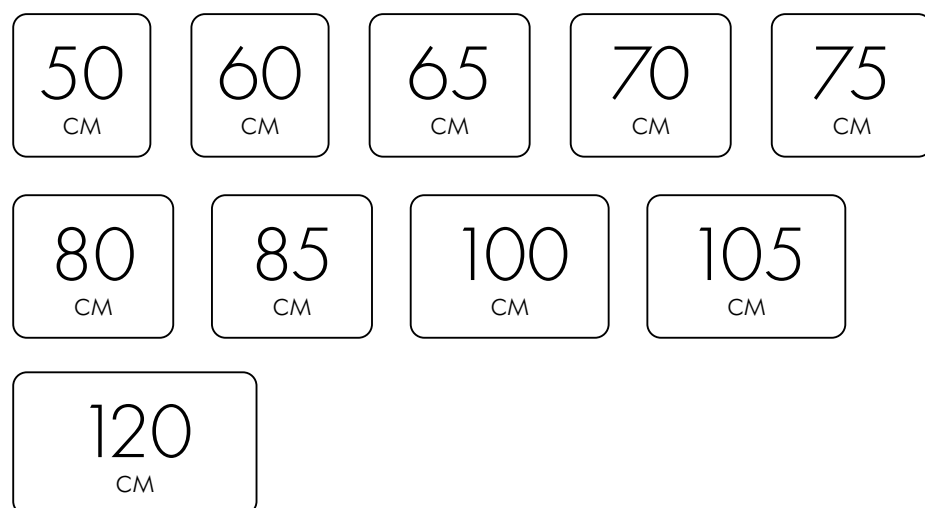

ЗЕРКАЛА

ЗЕРКАЛА НА ЛЮБОЙ ВКУС

Какая была бы ванная комната без зеркала? Мы предлагаем утилитарные Uni, трендовые Tipy, а также модели с бесконтактным включением подсветки Quadro и новинки Point в широком диапазоне размеров – от 50 до 120 см.