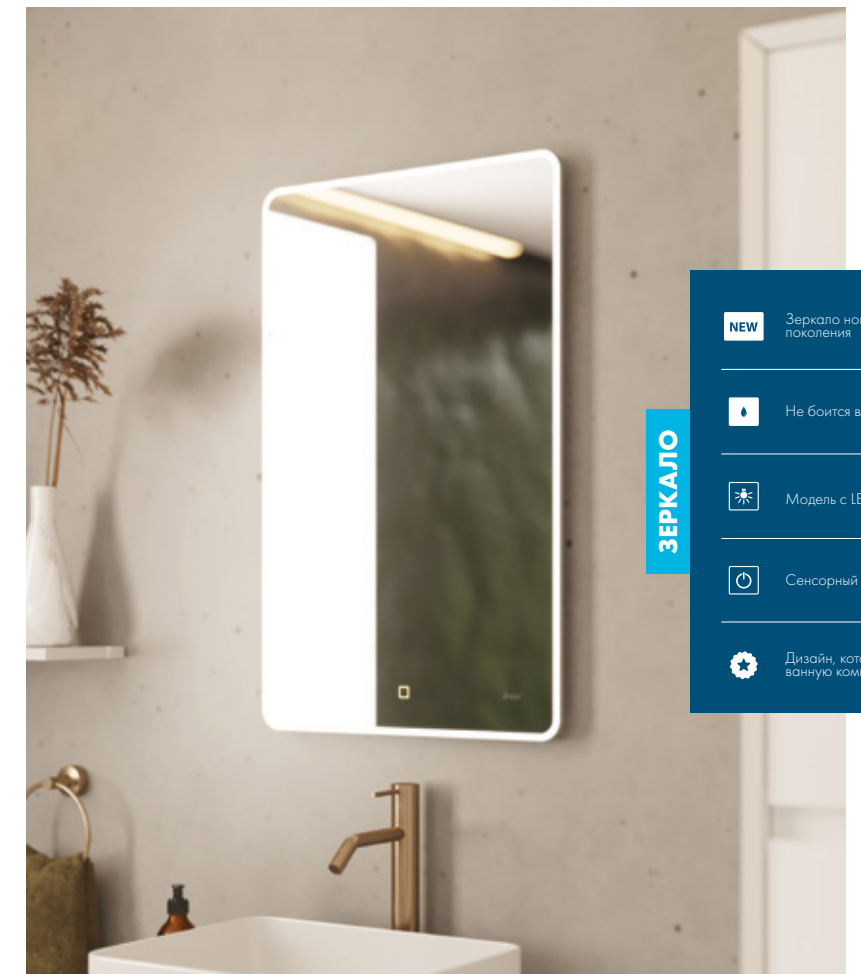

35 см 99.9201  
**INSIGHT**

Пенал универсальный, подвесной, 4 стеклянные полки

ШИРИНА	ВЫСОТА	ГЛУБИНА
350	1720	350

ЗЕРКАЛО

- NEW Зеркало нового поколения
- Не боится влаги
- Модель с LED-подсветкой
- Сенсорный выключатель
- Дизайн, который украсит ванную комнату