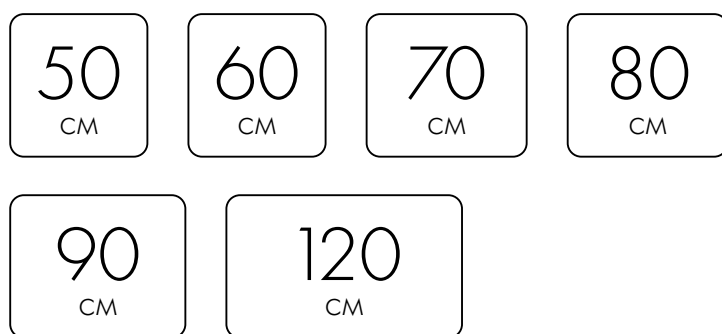

ЗЕРКАЛЬНЫЕ ШКАФЫ

ОТРАЖЕНИЕ ВАШИХ ЛУЧШИХ СТОРОН

Хотя классическое зеркало для ванной смотрится изящно, но зеркальный шкаф более практичен. У нас Вы можете выбирать из зеркальных шкафов со встроенным LED-освещением, электрической розеткой. Также представлены шкафы с бесконтактным включением подсветки.