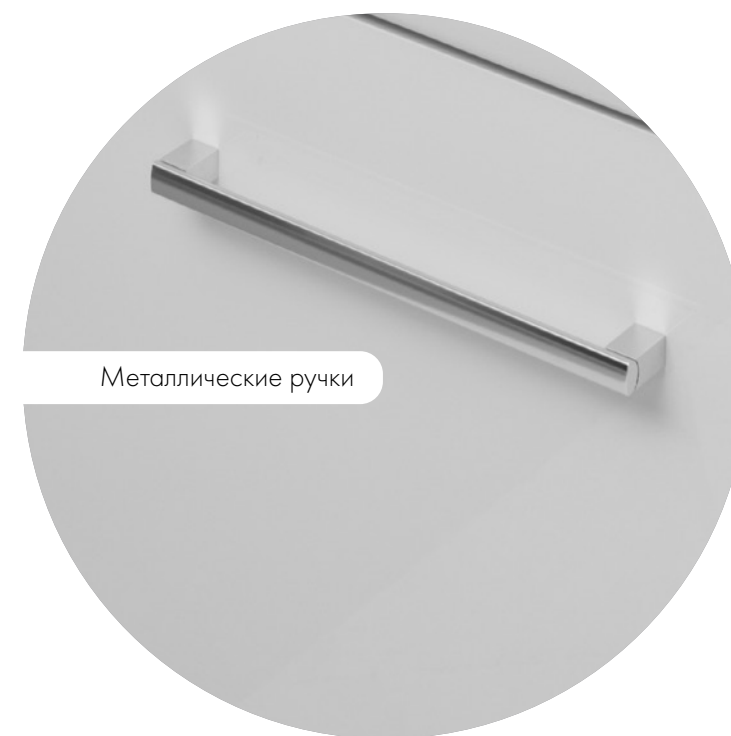

BIG INN

65
CM

80
CM

100
CM

РАЗМЕР ИМЕЕТ ЗНАЧЕНИЕ

Big Inn убедит Вас в правильном выборе своим многообразием и размером. Однако, размер не мешает его элегантности и красоте – дизайн под дерево или белый глянец Вас не разочарует. Главное преимущество – много места для хранения, а с порядком в ящиках помогут практичные органайзеры. Big Inn – хороший выбор для дружных семей.

Металлические ручки

2

Гарантия 2 года