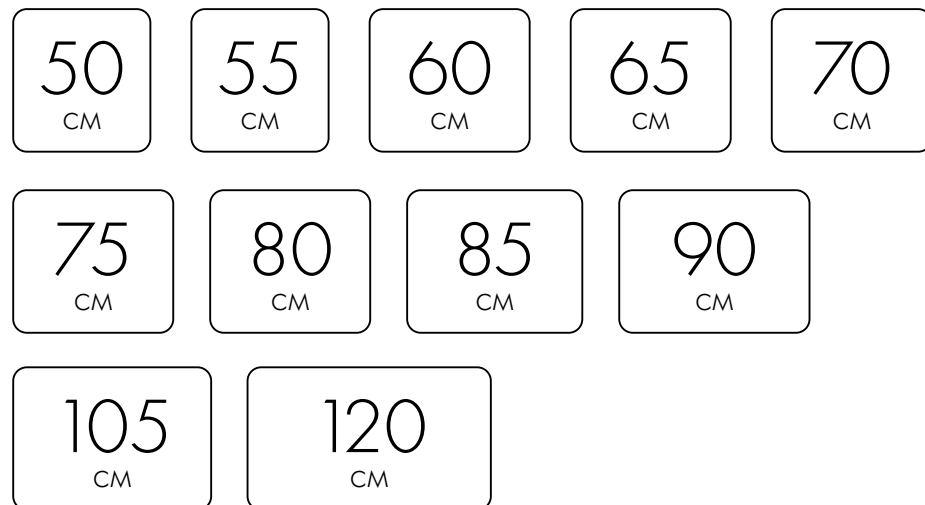

УМЫВАЛЬНИКИ

Наша мебель сделана с любовью и душой, а завершенность дизайна ей придают современные и красивые керамические умывальники.

Умывальники мы производим сами по передовым технологиям с высокой автоматизацией процессов на высокотехнологичном оборудовании, основываясь на многолетнем опыте и с вниманием к соблюдению стандартов качества.