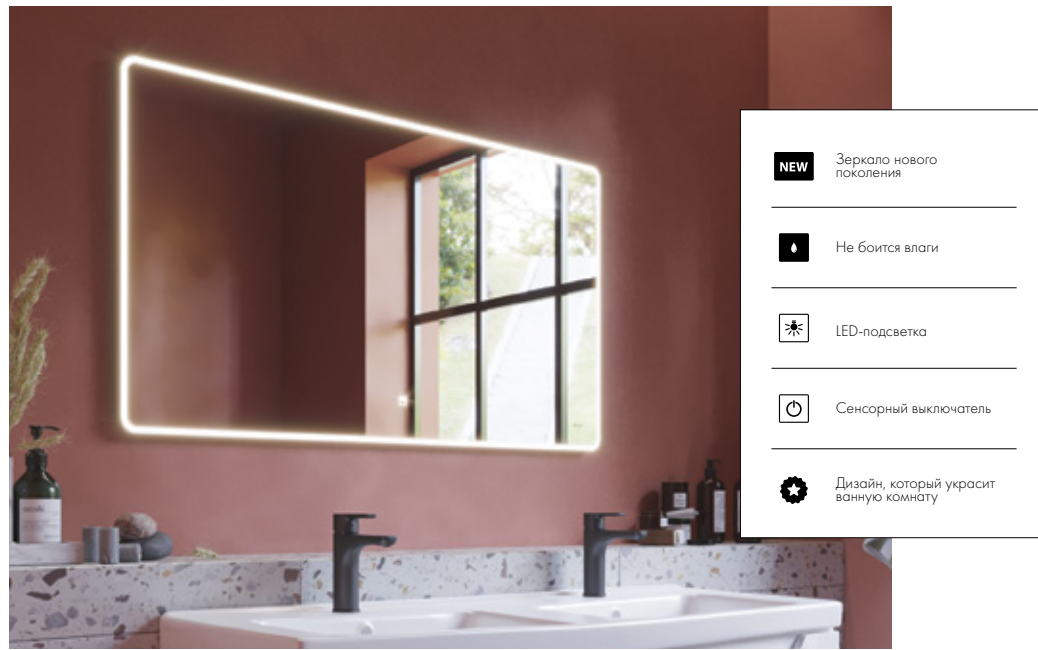

ЗЕРКАЛА

Коллекция: **POINT**

- **NEW** Зеркало нового поколения

- Не боится влаги

- LED-подсветка

- Сенсорный выключатель

- Дизайн, который украсит ванную комнату

Коллекция: **TINY**

Модель с LED-подсветкой.