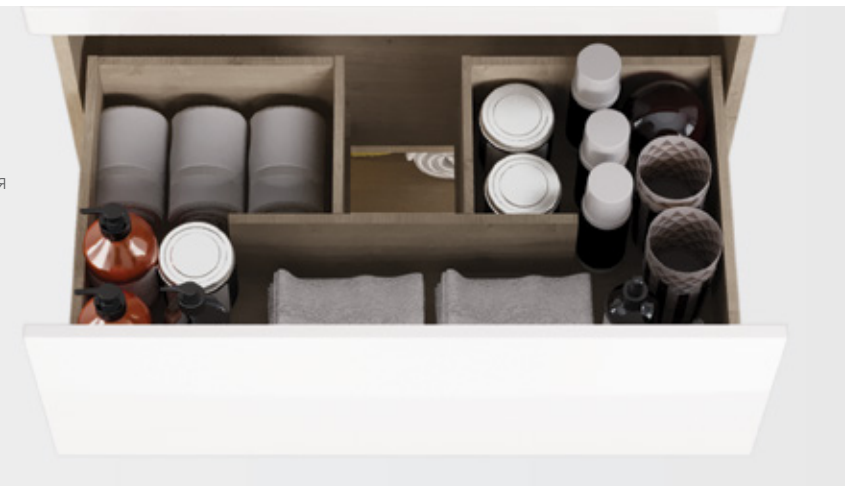

60 **99.0811** **PERFECTO** **НОВИНКА!**

Подвесная тумба, 1 ящик

Умывальник "Грэйс", арт. 641587

	ШИРИНА	ВЫСОТА	ГЛУБИНА
Умывальник	602	55	470
Тумба	576	502	454

70 **99.0812** **PERFECTO** **НОВИНКА!**

Подвесная тумба, 1 ящик

Умывальник "Грэйс", арт. 641600

	ШИРИНА	ВЫСОТА	ГЛУБИНА
Умывальник	705	55	470
Тумба	670	502	454

90 **99.0813** **PERFECTO** **НОВИНКА!**

Подвесная тумба, 1 ящик

Умывальник "Грэйс", арт. 641617

	ШИРИНА	ВЫСОТА	ГЛУБИНА
Умывальник	905	55	460
Тумба	870	502	450

Органайзер для хранения принадлежностей.

Внутренняя отделка ящика – дуб Эврика.