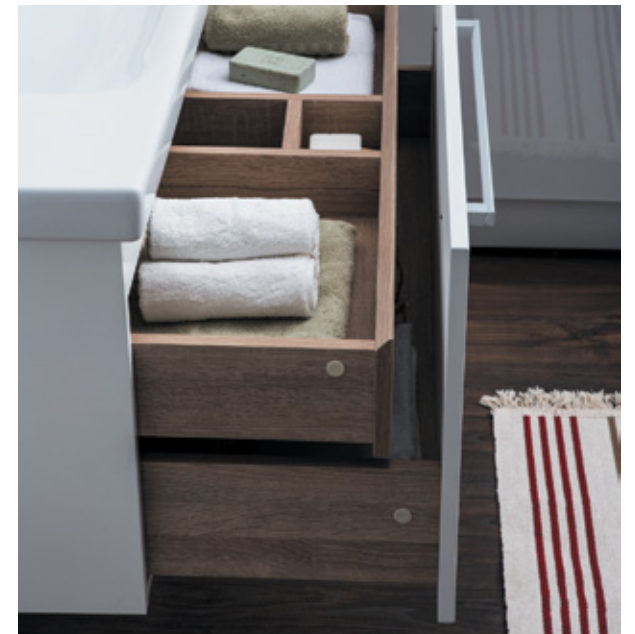

Тумба имеет дополнительный внутренний ящик с органайзером, в отделке дуб сонома.