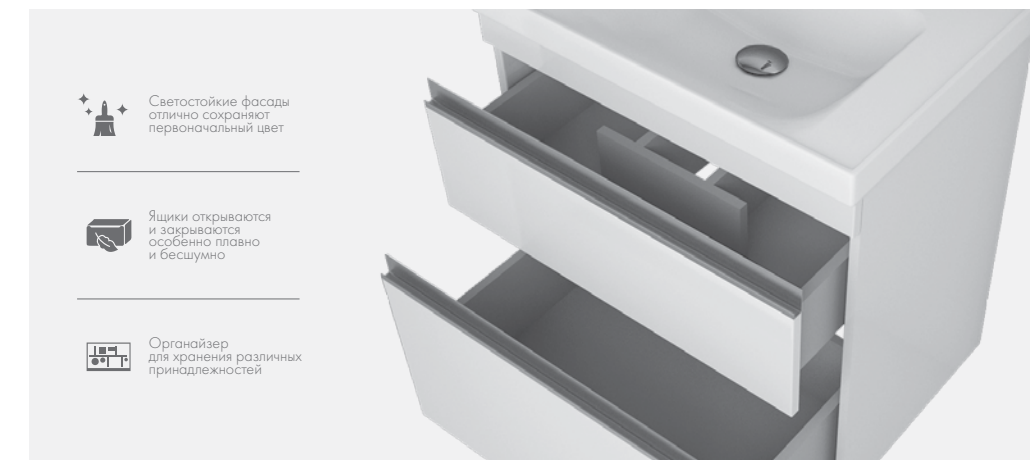

- Светостойкие фасады отлично сохраняют первоначальный цвет
- Ящики открываются и закрываются особенно плавно и бесшумно
- Органайзер для хранения различных принадлежностей

60 см 99.0909 GRACE

Подвесная тумба, 1 ящик

Умывальник "Грэйс", арт. 641587

	ШИРИНА	ВЫСОТА	ГЛУБИНА
Умывальник	602	55	470
Тумба	576	444	455

70 см 99.0910 GRACE

Подвесная тумба, 1 ящик

Умывальник "Грэйс", арт. 641600

	ШИРИНА	ВЫСОТА	ГЛУБИНА
Умывальник	705	55	470
Тумба	670	444	450

90 см 99.0903 GRACE

Подвесная тумба, 1 ящик

Умывальник "Грэйс", арт. 641617

	ШИРИНА	ВЫСОТА	ГЛУБИНА
Умывальник	905	55	460
Тумба	870	444	450

60 см 99.0904 GRACE PLUS

Подвесная/напольная тумба, 2 ящика

Умывальник "Грэйс", арт. 641587

	ШИРИНА	ВЫСОТА	ГЛУБИНА
Умывальник	602	55	470
Тумба	576	645	455

Ножки для напольного монтажа в комплект не входят

70 см 99.0905 GRACE PLUS

Подвесная/напольная тумба, 2 ящика

Умывальник "Грэйс", арт. 641600

	ШИРИНА	ВЫСОТА	ГЛУБИНА
Умывальник	705	55	470
Тумба	670	645	450

Ножки для напольного монтажа в комплект не входят

90 см 99.0906 GRACE PLUS

Подвесная/напольная тумба, 2 ящика