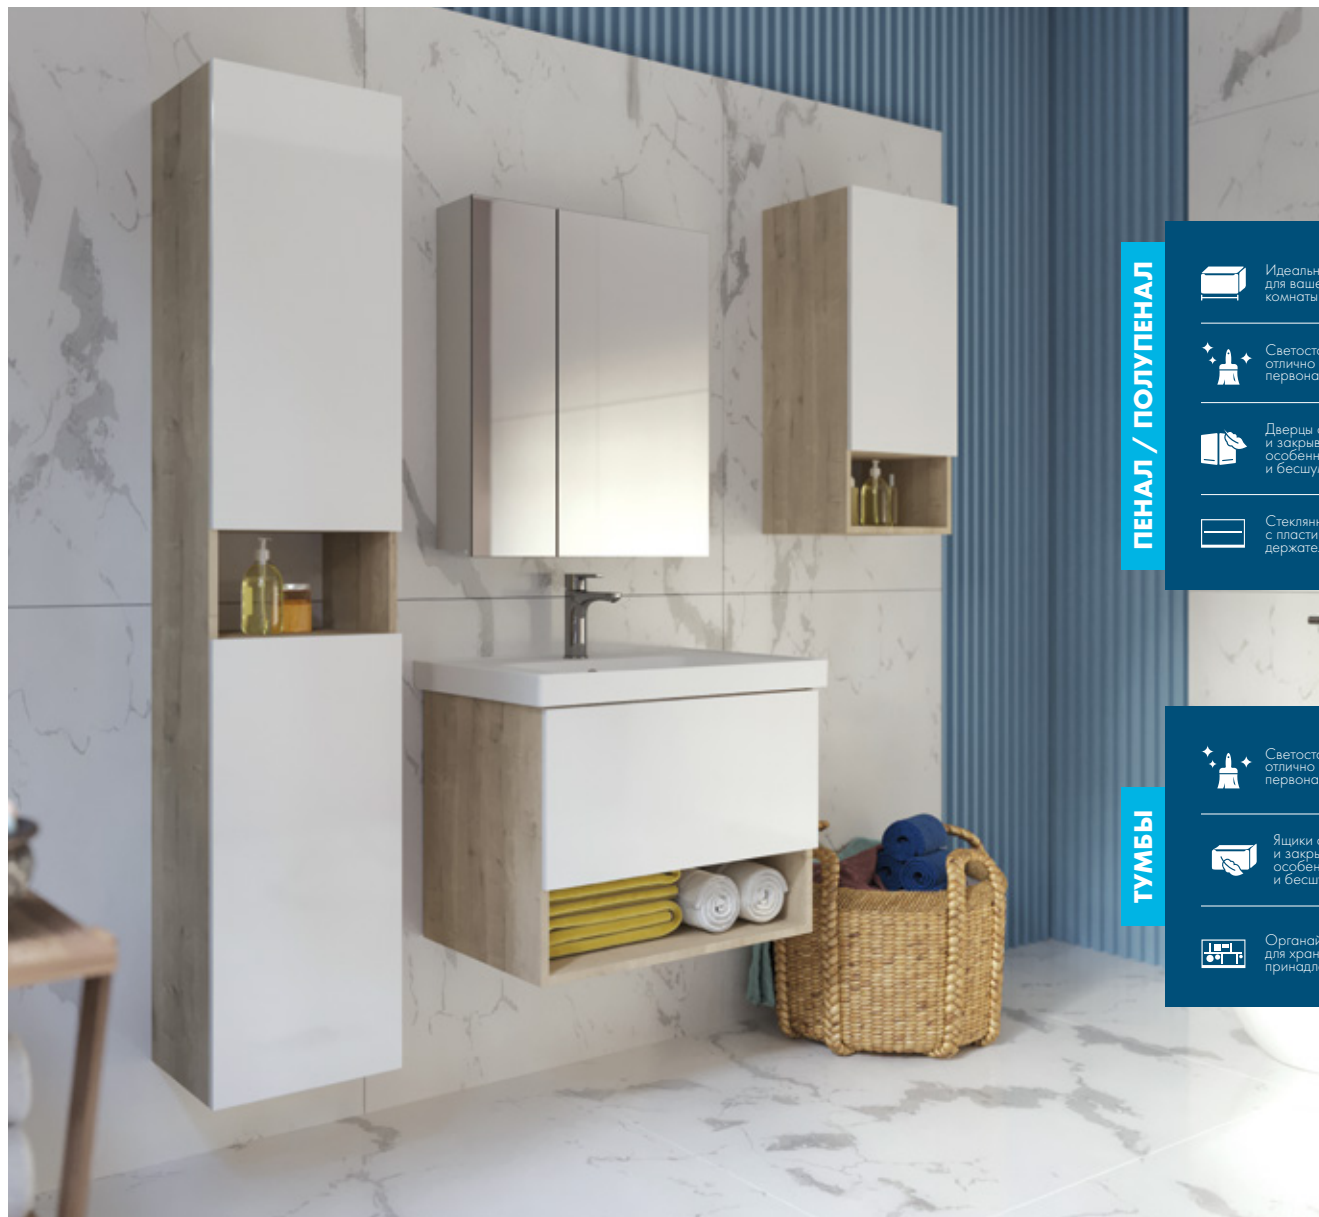

Фасады без ручек

2

Гарантия 2 года

Дуб Эврика/белый глянец

Белый глянец

**ПЕНАЛ / ПОЛУПЕНАЛ**

- Идеальный размер для вашей ванной комнаты
- Светостойкие фасады отлично сохраняют первоначальный цвет
- Двери открываются и закрываются особенно плавно и бесшумно
- Стеклодержатели с пластиковыми держателями