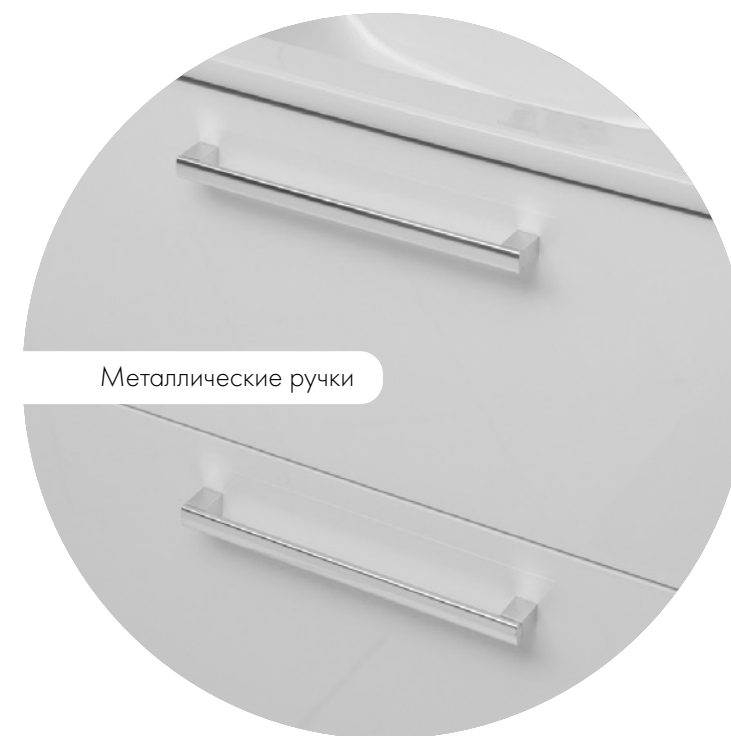

GIO

60
CM

80
CM

100
CM

СИММЕТРИЧНОЕ ПРОСТРАНСТВО И КРАСОТА

Если Вам нужно больше места для хранения вещей в ванной, то отличным вариантом будет Gio. Тумба под умывальник обрадует двумя одинаково высокими просторными ящиками. Умывальник обладает широкими полями, что позволяет разместить на них туалетные принадлежности.