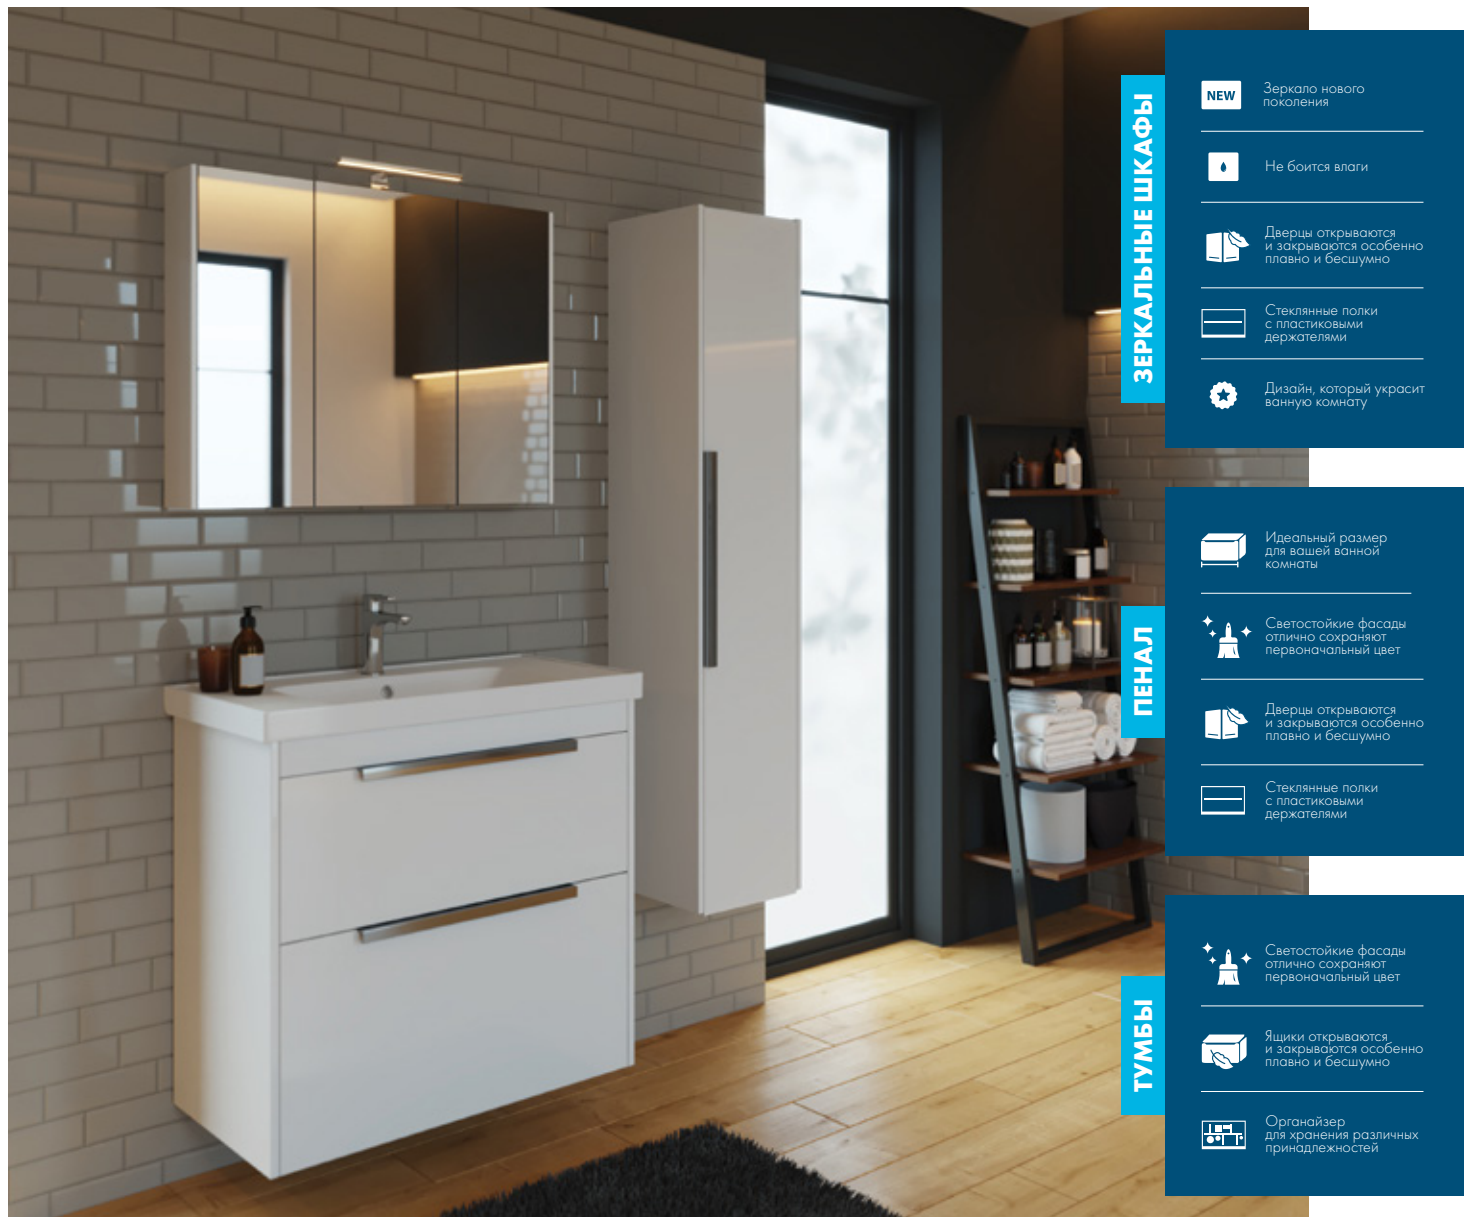

## Зеркальные шкафы

60  
CM

70  
CM

90  
CM

2

Гарантия 2 года

**ЗЕРКАЛЬНЫЕ ШКАФЫ**

- NEW** Зеркало нового поколения
- Не боится влаги
- Дверцы открываются и закрываются особенно плавно и бесшумно
- Стеклопелки с пластиковыми держателями
- Дизайн, который украсит ванную комнату