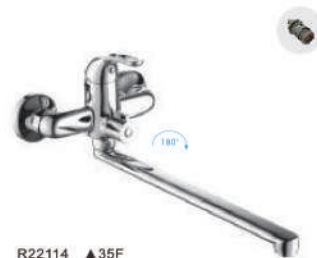

R22113 ▲35F
Смеситель для ванны с изливом 35см и переключателем в корпусе хром

Серия R114 35mm

R10114
Смеситель для раковины с гайкой хром

R45114
Смеситель для кухни с гайкой хром

R40114
Смеситель для кухни с гайкой хром

R22114 ▲35F
Смеситель для ванны с изливом 35см и переключателем в корпусе хром

Серия R115 40mm

R10115
Смеситель для раковины с гайкой хром

R45115
Смеситель для раковины/кухни хром

R49115
Смеситель для кухни хром