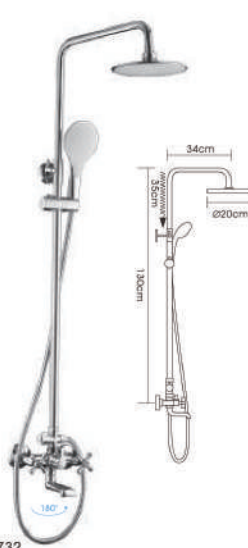

R22109 ▲7130S
Смеситель для ванны с изливом 32см и переключателем в корпусе хром

R22111 ▲7130S
Смеситель для ванны с изливом 32см и переключателем в корпусе хром

R22112 ▲7130S
Смеситель для ванны с изливом 32см и переключателем в корпусе хром

R40052
Смеситель для кухни с гайкой из нержавеющей стали

R41052
Смеситель для кухни с гайкой из нержавеющей стали

Серия душевых систем

R24013
Душевая система с верхним душем, смесителем и ручной лейкой хром

R24131
Душевая система с поворотным изливом на 180°, смесителем, верхним душем и ручной лейкой хром

R24732
Душевая система с поворотным изливом на 180°, смесителем, верхним душем и ручной лейкой хром

Приглашаем к сотрудничеству для участия в создании Фирменных торгово- выставочных Центров франчайзинговой сети Frap®