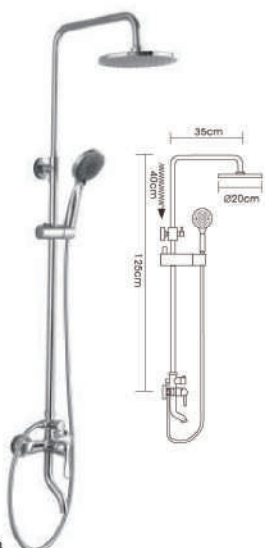

R108

R109

R111

R112

R40111
Смеситель для кухни с гайкой хром

R40112
Смеситель для кухни с гайкой хром

Смесители для ванны

R22108 ▲7130S
Смеситель для ванны с изливом 32см и переключателем в корпусе хром

R22109 ▲7130S
Смеситель для ванны с изливом 32см и переключателем в корпусе хром

R22111 ▲7130S
Смеситель для ванны с изливом 32см и переключателем в корпусе хром

R22112 ▲7130S
Смеситель для ванны с изливом 32см и переключателем в корпусе хром

R40052
Смеситель для кухни с гайкой из нержавеющей стали

R41052
Смеситель для кухни с гайкой из нержавеющей стали

Серия душевых систем

R24013
Душевая система с верхним душем, смесителем и ручной лейкой хром