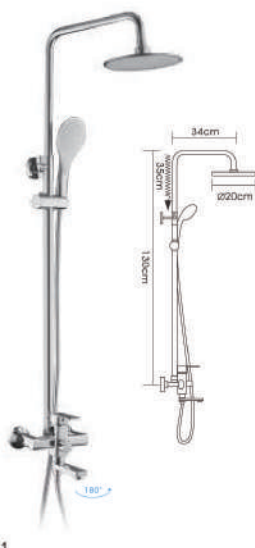

R22109 ▲7130S
Смеситель для ванны с изливом 32см и переключателем в корпусе хром

R22111 ▲7130S
Смеситель для ванны с изливом 32см и переключателем в корпусе хром

R22112 ▲7130S
Смеситель для ванны с изливом 32см и переключателем в корпусе хром

R40052
Смеситель для кухни с гайкой из нержавеющей стали

R41052
Смеситель для кухни с гайкой из нержавеющей стали

Серия душевых систем

R24013
Душевая система с верхним душем, смесителем и ручной лейкой хром

R24131
Душевая система с поворотным изливом на 180°, смесителем, верхним душем и ручной лейкой хром

R24732
Душевая система с поворотным изливом на 180°, смесителем, верхним душем и ручной лейкой хром

Приглашаем к сотрудничеству для участия в создании Фирменных торгово- выставочных Центров франчайзинговой сети Frap®