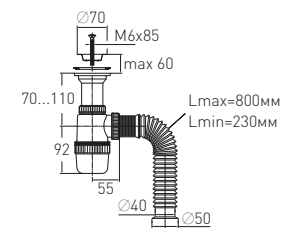

### Сифон «Элит» "Elit" siphon

с литым выпуском,  
нержавеющей чашкой  
и гофротрубой

with solid, stainless steel waste  
Ø70 mm and extendable tube  
800 mm (1½" – Ø40/50)

<b>Регулировка по высоте</b>	от 70 до 110 мм	<b>Решетка</b>	нерж. сталь Ø70 мм
<b>Гидрозатвор</b>	60 мм	<b>Выпуск</b>	есть
<b>Вход</b>	1½"	<b>Винт</b>	l = 85 мм
<b>Выход</b>	Ø40/50 мм	<b>Скорость слива</b>	36 л/мин