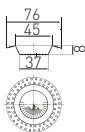

Пробка «Мистер VIR» Plug for bathtubs, sinks and basins Mister VIR

для ванн, моек и раковин for bath, sink, basin

Артикул	Наименование	Штрихкод	Упаковка
30981236	Пробка для ванн, моек и раковин «Мистер VIR»	4607118804986	Кавалье

Фильтр Filter for basins

в раковину Ø70 mm, stainless steel (wholesale packaing)

Артикул	Наименование	Штрихкод	Упаковка
30981259	Фильтр в раковину, из нержавеющей стали Ø70 мм (оптовая упаковка)	4620016492000	Пакет