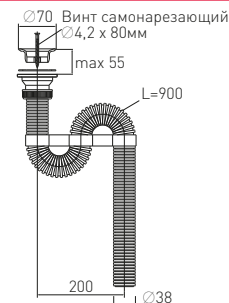

Артикул Наименование

30980134 Сифон гофрированный (белый)

Штрихкод Упаковка

4607118808618 Пакет