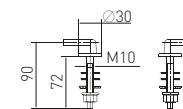

Крепление WC toilet seat plastic hinges

к сиденью «Виктория» "Victoria" line

Артикул	Наименование	Штрихкод	Упаковка
20981220	Крепление к сиденью «Виктория» (пара)	4607118808748	Пакет