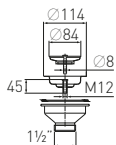

Выпуск «Элит» "Elit" waste

с нержавеющей чашкой stainless steel waste Ø114

Решетка

нерж. сталь
Ø114 мм