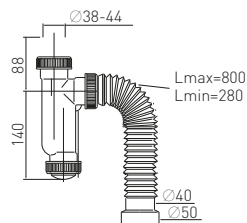

Вход

1 1/2"

Выход

Ø40/50 мм

Скорость слива

54,5 л/мин

Артикул	Наименование	Штрихкод	Упаковка
30986254	Сифон гофрированный без выпуска «МИНИ Элит» удлинённый 1200 (1 1/2" - Ø40/50)	4607118809769	Пакет
30986255	Сифон гофрированный без выпуска «МИНИ Элит» длинный, l = 2000 мм (1 1/2" - Ø40/50)	4607118809677	Пакет

Сифон для писсуара Urinal siphon

белый, вход Ø38-44 мм,
с гофротрубой 800 мм (40*40/50)

white, waste Ø38-44 mm with
extendable tube 800 mm (40*40/50)