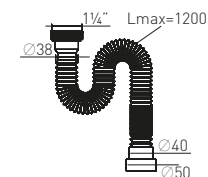

### Сифон гофрированный «МИНИ Элит» “MINI Elit” extendable siphon

удлинённый, без выпуска without waste extended  
(1¼" – Ø40/50)

**Вход**

1¼"

**Выход**

Ø40/50 мм

**Скорость слива**

54,5 л/мин