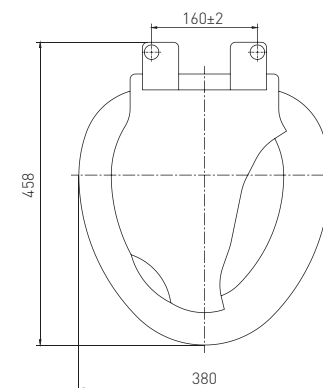

Сиденье «Эконом» "Econom" WC toilet seat

Артикул	Наименование	Штрихкод	Упаковка
20980522	Сиденье для унитаза (снежно-белое)	4607118803576	Пакет
20980523	Сиденье для унитаза (белый мрамор)	4607118803651	Пакет
20980525	Сиденье для унитаза (голубой мрамор)	4607118803675	Пакет
20980527	Сиденье для унитаза (бежевый мрамор)	4607118803712	Пакет