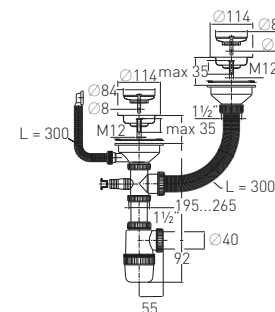

Артикул	Наименование	Штрихкод	Упаковка
30986154	Сифон «Элит» для 2-ой мойки с нержавеющими чашками $\varnothing 114$ мм, отводом для стиральной машины и переливом (3½" – $\varnothing 40$)	4620016492116	Пакет