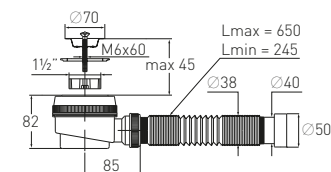

<b>Гидрозатвор</b>	55 мм	<b>Решетка</b>	нерж. сталь $\varnothing 70$ мм
<b>Вход</b>	для душевого поддона $\varnothing 50$	<b>Винт</b>	$l = 60$ мм
<b>Выход</b>	$\varnothing 40$ мм		

<b>Штрихкод</b>	<b>Упаковка</b>
4620016491386	Пакет