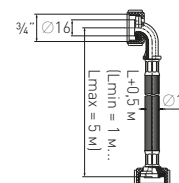

Двухслойные шланги изготовлены из разработанного по особой рецептуре ПВХ и армированные прочной полиамидной нитью. Это обеспечивает прочность и долговечность изделия

Шланг Filling hose for washing machine

(гайка-гайка, угловой) (double nut, angle, individual packaging)

Артикул	Наименование	Штрихкод	Упаковка
70980451	Наливной шланг для стиральной машины 1 м (Г-Г, угловой)	4607118808007	Пакет
70980452	Наливной шланг для стиральной машины 1,5 м (Г-Г, угловой)	4607118808014	Пакет
70980453	Наливной шланг для стиральной машины 2 м (Г-Г, угловой)	4607118809295	Пакет
70980454	Наливной шланг для стиральной машины 2,5 м (Г-Г, угловой)	4607118808908	Пакет
70980455	Наливной шланг для стиральной машины 3 м (Г-Г, угловой)	4607118808021	Пакет
70980456	Наливной шланг для стиральной машины 3,5 м (Г-Г, угловой)	4607118808038	Пакет
70980457	Наливной шланг для стиральной машины 4 м (Г-Г, угловой)	4607118808045	Пакет
70980458	Наливной шланг для стиральной машины 4,5 м (Г-Г, угловой)	4607118808052	Пакет
70980459	Наливной шланг для стиральной машины 5 м (Г-Г, угловой)	4607118808069	Пакет

Трос Plumbing cable

пружинный, Ø8, в полимерном покрытии spring-loaded 2,5m in polymer coating

Артикул	Наименование	Штрихкод	Упаковка
70980851	Трос сантехнический пружинный 2,5 м в полимерном покрытии	4607118808175	Пакет
70980853	Трос сантехнический пружинный 5 м в полимерном покрытии	4607118808182	Кавалье
70980854	Трос сантехнический пружинный 10 м в полимерном покрытии	4607118808199	Кавалье