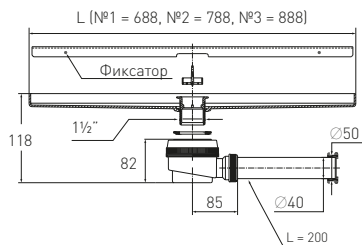

С линейным трапом мы предлагаем Вам свободное пространство в вашей ванной комнате. Удобство, комфорт, форма и оттенок нержавеющей стали придадут особую изысканность и динамичность внешнему виду любимой Вами комнаты.

Трап лоток Shower channel

профиль – квадрат/овал, grill-square + round shower
сифон – круглый / L-680 mm tray siphon

Регулировка по высоте	от 100 до 200 мм	Вход	Ø 40 мм
Гидрозатвор	55 мм	Выход	36-44 мм

Артикул	Наименование	Штрихкод	Упаковка
30986871	Трап лоток для душевых L = 680 мм (профиль – квадрат + круглый сифон для душевого поддона)	4620016490044	Короб
30986873	Трап лоток для душевых L = 680 мм (профиль – овал + круглый сифон для душевого поддона)	4607118806119	Короб
30986875	Трап лоток для душевых L = 780 мм (профиль – квадрат + круглый сифон для душевого поддона)	4620016490051	Короб
30986877	Трап лоток для душевых L = 780 мм (профиль – овал + круглый сифон для душевого поддона)	4620016494479	Короб
30986879	Трап лоток для душевых L = 880 мм (профиль – квадрат + круглый сифон для душевого поддона)	4620016490129	Короб
30986881	Трап лоток для душевых L = 880 мм (профиль – овал + круглый сифон для душевого поддона)	4607118807420	Короб

ОСНОВНЫЕ ПРЕИМУЩЕСТВА:

- Максимальное свободное пространство в ванной комнате;
- Оптимальная длина лотка, возможность установки в частных домах, городских квартирах и местах общего пользования;
- Решетка из нержавеющей стали обладает гигиеничностью и долговечностью использования;
- Удобство и комфорт, современный вид дома;
- Свобода действий по дизайну ванной комнаты;
- Качество по разумной цене.