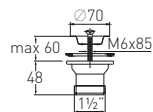

### Выпуск «Элит» "Elit" waste

с нержавеющей чашкой with stainless steel grid Ø70 mm (1 1/2")

**Выход** 1 1/2" мм **Винт** I = 85 мм  
**Решетка** нерж. сталь Ø70 мм

Артикул	Наименование	Штрихкод	Упаковка
30980641	Выпуск «Элит» с нержавеющей чашкой Ø70 мм (1 1/2")	4607118809875	Пакет