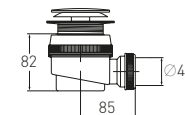

### Сифон «Элит» “Elit” shower waste

с выпуском клик-клик with click-clack waste

**Гидрозатвор**

55 мм

**Выход**

Ø40 мм

**Вход**

для душевого  
поддона Ø50