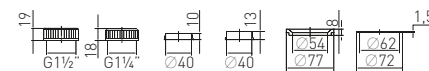

Комплект №1 Repair set #1

для ремонта сифонов под мойки и раковины

for fixing sink and washbasin siphons

Артикул	Наименование
30981251	Комплект №1 для ремонта сифонов под мойки и раковины

Штрихкод	Упаковка
4620016490952	Пакет