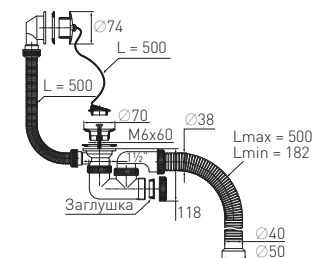

### Сифон «Универсал» “Universal” bath waste

для ванн с пластиковыми чашками и гофротрубой for bathtub with waste and extendable tube (Ø40-Ø40/50) L = 500 мм

<b>Гидрозатвор</b>	55 мм	<b>Выпуск</b>	есть
<b>Вход</b>	1½"	<b>Гофр. перелив</b>	l = 500 мм
<b>Выход</b>	Ø40/50 мм	<b>Винт</b>	l = 60 мм
<b>Решетка</b>	нерж. сталь Ø70 мм	<b>Скорость слива</b>	43 л/мин