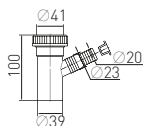

Отвод Washing machine outlet

для стиральной машины

Артикул	Наименование	Штрихкод	Упаковка
30981202	Отвод для стиральной машины (белый)	4607118808496	Пакет

Нержавеющая чашка Stainless steel waste

Ø70

Артикул	Наименование	Штрихкод	Упаковка
30987000	Нержавеющая чашка (Ø70 мм)	4620016494493	Гофрокороб

Конусное уплотнение Conical seal

Ø40

Артикул	Наименование	Штрихкод	Упаковка
30981211	Конусное уплотнение (Ø40 мм)	4607118801602	Гофрокороб