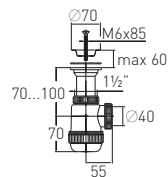

Сифон «МИНИ Элит» "MINI Elit" siphon

с литым выпуском и нержавеющей чашкой with solid stainless steel waste $\varnothing 70$ mm (1 1/2" – $\varnothing 40$)

Регулировка по высоте	от 70 до 110 мм	Решетка	нерж. сталь $\varnothing 70$ мм
Гидрозатвор	50 мм	Выпуск	есть
Вход	1 1/2"	Винт	l = 85 мм
Выход	$\varnothing 40$ мм	Скорость слива	52 л/мин