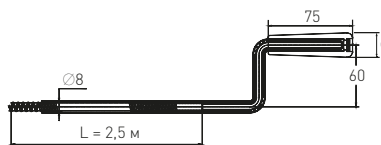

Трос Plumbing cable

Ø7,2, в полимерном покрытии in polymer coating

Артикул	Наименование	Штрихкод	Упаковка
70980861	Трос сантехнический 2,5 м в полимерном покрытии	4607118808229	Пакет
70980862	Трос сантехнический 3 м в полимерном покрытии	4607118808236	Пакет
70980863	Трос сантехнический 5 м в полимерном покрытии	4607118808243	Пакет
70980864	Трос сантехнический 10 м в полимерном покрытии	4607118808250	Пакет
70980865	Трос сантехнический 15 м в полимерном покрытии	4607118808809	Пакет