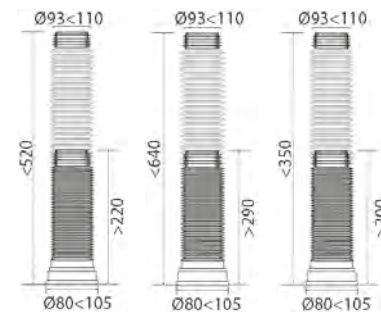

Артикул	Наименование	Штрихкод	Упаковка
70984966	Труба для унитаза гофрированная L-220-520 мм, d=110 мм	4620016491010	Пакет
70984967	Труба для унитаза гофрированная армированная L-290-640 мм, d=110 мм	4620016491836	Пакет
70984968	Труба для унитаза гофрированная армированная L-200-350 мм, d=110 мм	4620016493571	Пакет