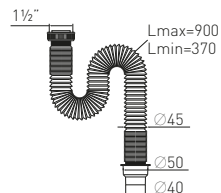

Сифон гофрированный «Элит» "Elit" extendable siphon