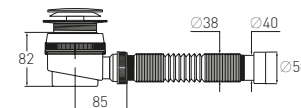

### Сифон «Элит» “Elit” shower waste

с выпуском клик-клик и гофротрубой with click-clack waste and extendable tube

**Гидрозатвор**

55 мм

**Выход**

Ø40/50 мм

**Вход**

для душевого  
поддона Ø50