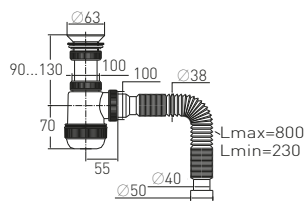

Сифон «МИНИ Элит» "MINI Elit" siphon

с пластиковым выпуском Ø63 мм
и гофротрубой (Ø40-40/50)

with solid waste Ø63mm
and extendable tube 800 mm
Ø40-40/50

Регулировка по высоте	от 100 до 170 мм	Выход	Ø40/50 мм
Гидрозатвор	50 мм	Выпуск	есть
Вход	1 1/2"	Скорость слива	52 л/мин