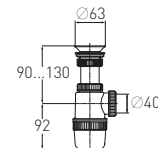

### Сифон «Элит» "Elit" siphon

(1¼" – Ø40), с пластиковой чашкой (1¼" – Ø40), plastic waste Ø63 mm

<b>Регулировка по высоте</b>	от 90 до 130 мм	<b>Выход</b>	Ø40 мм
<b>Гидрозатвор</b>	60 мм	<b>Выпуск</b>	пластик Ø63 мм
<b>Вход</b>	1¼"	<b>Скорость слива</b>	36 л/мин