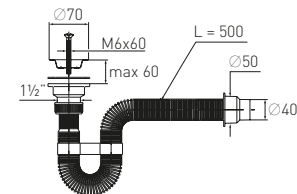

Сифон «VIR» VIR extendable shower waste

гофрированный с нержавеющей чашкой with stainless steel waste (Ø50/40)

Вход	для душевого поддона Ø50	Выпуск	есть
Выход	Ø50/40 мм	Винт	l = 60 мм
Решетка	нерж. сталь Ø70 мм		

Артикул	Наименование
30980321	Сифон гофрированный «VIR» с нержавеющей чашкой, для душевого поддона, (Ø40/50)

Штрихкод	Упаковка
4607118808380	Пакет