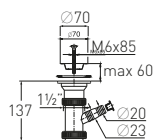

Выпуск «Элит» "Elit" waste

с нержавеющей чашкой и отводом для стиральной машины with stainless steel grid Ø70 mm and washing machine outlet (1 1/2")

Выход 1 1/2" мм **Винт** I = 85 мм
Решетка нерж. сталь Ø70 мм