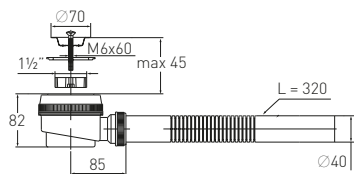

Сифон «Элит» "Elit" shower waste

с нержавеющей чашкой
и гофротрубком

with stainless steel waste $\varnothing 70$ mm
and extendable hose ($\varnothing 40$)

Артикул	Наименование
30986861	Сифон для душевого поддона с нержавеющей чашкой $\varnothing 70$ мм и гофротрубком ($\varnothing 40$ мм)

Гидрозатвор	55 мм	Решетка	нерж. сталь $\varnothing 70$ мм
Вход	для душевого поддона $\varnothing 50$	Винт	$l = 60$ мм
Выход	$\varnothing 40$ мм		

Штрихкод	Упаковка
4620016491386	Пакет