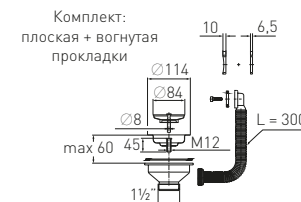

### Выпуск «Элит» "Elit" waste

с нержавеющей чашкой и переливом with stainless steel grid Ø114 mm and overflow (3½")

Решетка

нерж. сталь  
Ø114 мм

Гофр. перелив

l = 300 мм

Артикул Наименование

30980644 Выпуск «Элит» с нержавеющей чашкой Ø114 мм и переливом (3½")