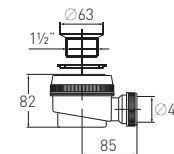

Сифон «Элит» “Elit” shower waste

с пластмассовым выпуском with plastic waste

Гидрозатвор

55 мм

Выход

Ø40 мм

Вход

для душевого
поддона Ø50

Решетка

пластик Ø63 мм

Артикул	Наименование
30980685	Сифон для душевого поддона с пластмассовым выпуском

Штрихкод	Упаковка
4607118809738	Пакет