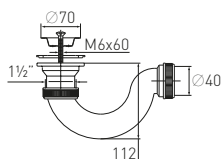

<b>Гидрозатвор</b>	55 мм	<b>Решетка</b>	нерж. сталь $\varnothing 70$ мм
<b>Вход</b>	для душевого поддона $\varnothing 50$	<b>Винт</b>	$l = 60$ мм
<b>Выход</b>	$\varnothing 40/50$ мм		

<b>Штрихкод</b>	<b>Упаковка</b>
4607118808762	Пакет