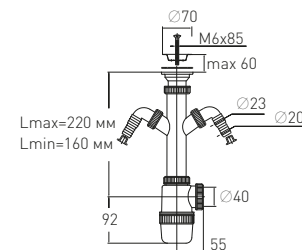

Сифон «Элит» "Elit" siphon

с нержавеющей чашкой и двойным отводом

with stainless steel waste $\varnothing 70$ mm and double outlet ($1\frac{1}{2}$ " – $\varnothing 40$)

Регулировка по высоте
Гидрозатвор
Вход
Выход

от 160 до 220 мм
60 мм
 $1\frac{1}{2}$ "
 $\varnothing 40$ мм

Решетка нерж. сталь $\varnothing 70$ мм
Выпуск есть
Винт $l = 85$ мм
Скорость слива 36 л/мин