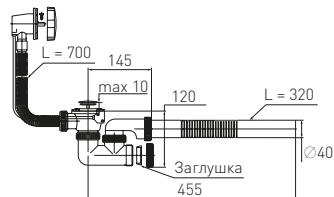

Сифоны серии «Эконом» – это качество и низкие цены

Сифон «Универсал» "Universal" bath waste

с полуавтоматическим сливом и переливом

for bathtub with semi-automatic waste and overflow 70 cm

Гидрозатвор

55 мм

Клапан

замак

Вход

1½"

Выпуск

есть

Выход

Ø40 мм

Гофр. перелив

l = 700 мм

Скорость слива

43 л/мин