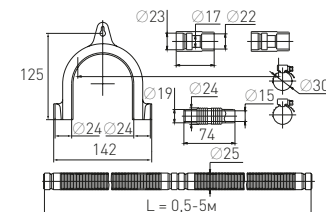

Комплект для удлинения сливного шланга

Drain hose extensions kit

(0,5-5m)

Артикул	Наименование	Штрихкод	Упаковка
70980445	Комплект для удлинения сливного шланга	4620016492321	Гофрокороб

Штуцер для соединения сливных шлангов

Drain hoses connector

(19mm x 19mm)

Артикул	Наименование	Штрихкод	Упаковка
70980443	Штуцер для соединения сливных шлангов 19x19	4607118808403	Гофрокороб
70984431	Штуцер для соединения сливных шлангов 19x22	4610006650374	Гофрокороб
70984432	Штуцер для соединения сливных шлангов 22x22	4610006650398	Гофрокороб