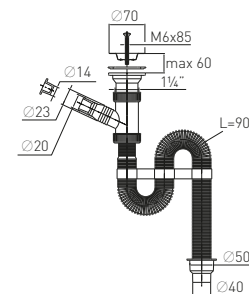

Сифон гофрированный «VIR»

с отводом для стиральной машины и нержавеющей чашкой

“VIR” flexible siphon
with washing machine outlet
and stainless steel waste Ø70 mm
(1¼ – Ø50/40)

Вход	1¼"	Выпуск	есть
Выход	Ø50/40 мм	Винт	l = 85 мм
Решетка	нерж. сталь Ø70 мм	Скорость слива	29 л/мин

Артикул Наименование

30980317 Сифон гофрированный «VIR» с отводом для стиральной машины и нержавеющей чашкой Ø70 мм (1¼" – Ø50/40)

Штрихкод Упаковка

4620016491973 Пакет