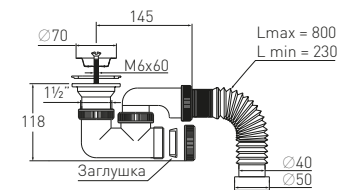

### Сифон «Универсал» “Universal” shower waste

с нержавеющей чашкой и гофротрубой for shower tray with stainless steel waste and extendable tube l=800 mm (Ø40/50)

<b>Гидрозатвор</b>	55 мм	<b>Решетка</b>	нерж. сталь Ø70 мм
<b>Вход</b>	для душевого поддона Ø50	<b>Выпуск</b>	есть
<b>Выход</b>	Ø40/50 мм	<b>Винт</b>	l = 60 мм