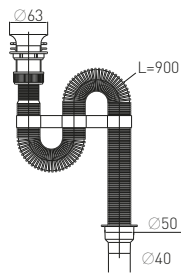

Серия сифонов «VIR» – это многолетний лидер продаж в России и странах ближнего зарубежья. Революционная конструкция хомута и профиль гофрированного шланга, специально разработанные нами, обеспечивают всей конструкции особую надежность и гибкость

Сифон гофрированный «VIR» «VIR» flexible siphon

(Ø50/40), plastic waste Ø63 mm

Вход	1 ¼"	Выпуск	есть
Выход	Ø50/40 мм	Скорость слива	29 л/мин
Решетка	пластик Ø63 мм