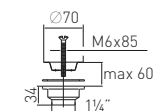

Артикул   **Наименование**

30981206   Выпуск «VIR» с нержавеющей чашкой Ø70 мм (1¼")

Штрихкод

4607118809912

Упаковка

Пакет