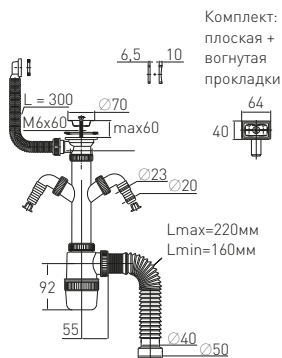

Комплект:
плоская +
вогнутая
прокладки

Сифон «Элит» "Elit" siphon

с нержавеющей чашкой,
двойным отводом, переливом
и гофротрубой
with stainless steel waste
Ø70 mm, double outlet, overflow
and extendable tube 800 mm
(1 1/2" – Ø40/50)

Регулировка по высоте	от 160 до 220 мм	Решетка	нерж. сталь Ø70 мм
Гидрозатвор	60 мм	Выпуск	есть
Вход	1 1/2"	Гофр. перелив	l = 300 мм
Выход	Ø40/50 мм	Винт	l = 60 мм
		Скорость слива	36 л/мин