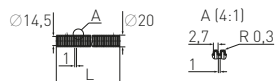

Многообразие вариантов диаметра, длины и расцветок шлангов из ПНД позволит любому покупателю найти то, что нужно именно ему

Шланг гофрированный Flexible hose

Ø20 Ø20mm (black, inner Ø14,5mm)