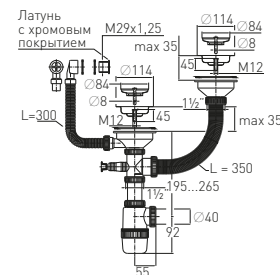

Сифон «Элит» "Elit" siphon

для двойной, разноуровневой мойки с нерж. чашкой, отводом для стиральной машины и круглым переливом

for double different-level sink with stainless steel waste Ø114 mm, washing machine outlet and round overflow

Регулировка по высоте

от 195 до 265 мм

Решетка

нерж. сталь

Гидрозатвор

60 мм

Выпуск

Ø114 мм

Вход

3½"

Винт

l = 45 мм

Выход

Ø40 мм

Скорость слива

50 л/мин