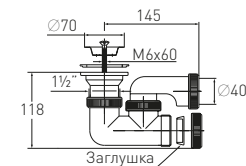

### Сифон «Универсал» “Universal” shower waste

с нержавеющей чашкой for shower tray with stainless steel waste

<b>Гидрозатвор</b>	55 мм	<b>Решетка</b>	нерж. сталь Ø70 мм
<b>Вход</b>	для душевого поддона Ø50	<b>Выпуск</b>	есть
<b>Выход</b>	Ø40 мм	<b>Винт</b>	l = 60 мм