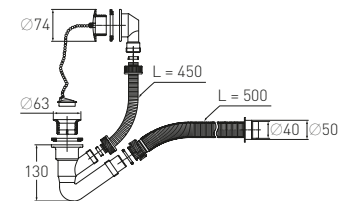

Сифон «Элит» "Elit" bath waste

с пластиковыми чашками with plastic waste (Ø50/40)

Гидрозатвор	60 мм	Решетка	пластик Ø63 мм
Вход	1½"	Выпуск	есть
Выход	Ø 50/40 мм	Гофр. перелив	l = 450 мм
		Скорость слива	39 л/мин

Артикул	Наименование
30980651	Сифон «Элит» для ванн (Ø40/50)

Штрихкод	Упаковка
4607118805082	Пакет