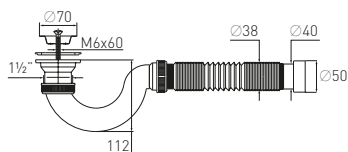

<b>Гидрозатвор</b>	50 мм	<b>Решетка</b>	нерж. сталь $\varnothing 70$ мм
<b>Вход</b>	для душевого поддона $\varnothing 50$	<b>Выпуск</b>	есть
<b>Выход</b>	$\varnothing 40$ мм	<b>Винт</b>	$l = 60$ мм

<b>Штрихкод</b>	<b>упаковка</b>
4620016491355	Пакет