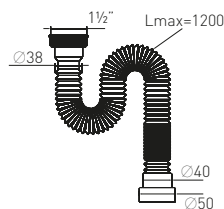

Вход

1 1/2"

Выход

Ø40/50 мм

Скорость слива

54,5 л/мин

Артикул	Наименование	Штрихкод	Упаковка
30986244	Сифон гофрированный без выпуска «МИНИ Элит» стандарт 800 (1 1/2" - Ø40/50)	4620016490877	Пакет

Сифон гофрированный «МИНИ Элит» "MINI Elit" extendable siphon

удлинённый, без выпуска

without waste extended
(1 1/2" - Ø40/50)