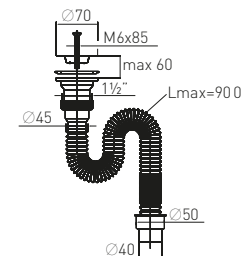

Сифон «Элит» “Elit” extendable siphon

гофрированный с нержавеющей чашкой with stainless steel waste Ø70 mm, extendable tube (1½" – Ø50/40)

Вход	1½"	Выпуск	есть
Выход	Ø50/40 мм	Винт	l = 85 мм
Решетка	нерж. сталь Ø70 мм	Скорость слива	54,5 л/мин

Артикул	Наименование	Штрихкод	Упаковка
30980631	Сифон гофрированный «Элит» с нержавеющей чашкой Ø70 мм, стандарт 800 мм (1½" – Ø50/40)	4607118805075	Пакет
30986311	Сифон гофрированный «Элит» с отводом для стиральной машины и нержавеющей чашкой Ø70 мм, стандарт 800 мм (1½" – Ø50/40)	4620016491799	Пакет
30980632	Сифон гофрированный «Элит» с нержавеющей чашкой Ø70 мм, удлиненный 1200 мм (1½" – Ø50/40)	4607118803422	Пакет