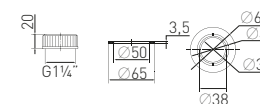

Комплект №3 Repair set #3

для ремонта гофрированных сифонов

for fixing goffred siphons

Артикул	Наименование
30981253	Комплект №3 для ремонта гофрированных сифонов

Штрихкод	Упаковка
4620016490976	Пакет