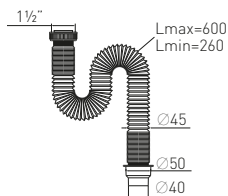

Сифон гофрированный «Элит» "Elit" extendable siphon