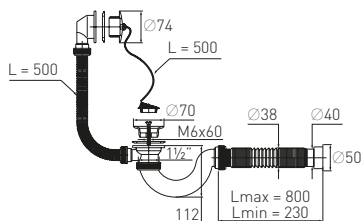

Особая конструкция сифонов для ванн «МИНИ Элит» увеличивает скорость слива воды, а высота самого сифона составляет всего 11 см