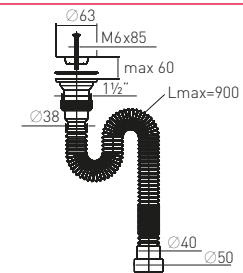

Артикул	Наименование	Штрихкод	Упаковка
30986352	Сифон гофрированный «МИНИ Элит» с нержавеющей чашкой Ø63 мм, стандарт 800 мм (1½" – Ø40-50)	4620016490747	Пакет
30986362	Сифон гофрированный «МИНИ Элит» с нержавеющей чашкой Ø63 мм, удлиненный 1200 мм (1½" – Ø40-50)	4620016490754	Пакет