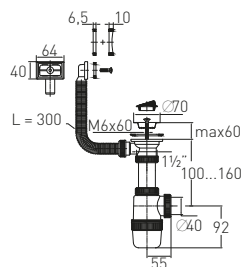

Сифон «Элит» "Elit" siphon

с нержавеющей чашкой и переливом
with stainless steel waste Ø70 mm and overflow (1 1/2" – Ø40)

Регулировка по высоте	от 100 до 160 мм	Решетка	нерж. сталь Ø70 мм
Гидрозатвор	60 мм	Выпуск	есть
Вход	1 1/2"	Гофр. перелив	l = 300 мм
Выход	Ø40 мм	Винт	l = 60 мм
		Скорость слива	36 л/мин

Артикул	Наименование	Штрихкод	Упаковка
30986150	Сифон «Элит» с нержавеющей чашкой Ø 70 мм и переливом (1 1/2" – Ø40)	4620016491157	Пакет

Комплект:
плоская +
вогнутая
прокладки

Сифон «Элит» "Elit" siphon

с нержавеющей чашкой,
двойным отводом, переливом
и гофротрубой
with stainless steel waste
Ø70 mm, double outlet, overflow
and extendable tube 800 mm
(1 1/2" – Ø40/50)

Регулировка по высоте	от 160 до 220 мм	Решетка	нерж. сталь Ø70 мм
Гидрозатвор	60 мм	Выпуск	есть
Вход	1 1/2"	Гофр. перелив	l = 300 мм
Выход	Ø40/50 мм	Винт	l = 60 мм
		Скорость слива	36 л/мин

Артикул	Наименование	Штрихкод	Упаковка
30986152	Сифон «Элит» с нержавеющей чашкой Ø70 мм, двойным отводом, переливом и гофротрубой 800 мм (1 1/2" – Ø40/50)	4607118808885	Пакет