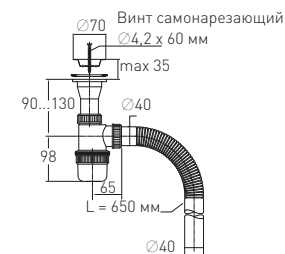

**Решетка**

нерж. сталь Ø70 мм

**Выпуск**

есть

**Винт**

l = 60 мм

**Скорость слива**

60 л/мин