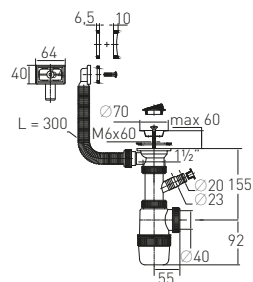

Сифон «Элит» "Elit" siphon

с нержавеющей чашкой,
отводом для стиральной машины
и переливом

with stainless steel waste Ø70 mm,
washing machine outlet and overflow
(1½" – Ø40)

Гидрозатвор
Вход
Выход
Решетка

60 мм
1½"
Ø40 мм
нерж. сталь Ø70 мм

Выпуск
Гофр. перелив
Винт
Скорость слива

есть
l = 300 мм
l = 60 мм
36 л/мин