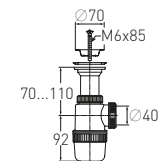

Сифон «Элит» "Elit" siphon

с литым выпуском и нержавеющей чашкой with solid stainless steel waste Ø70 mm (1½" – Ø40)

Регулировка по высоте	от 70 до 110 мм	Решетка	нерж. сталь Ø70 мм
Гидрозатвор	60 мм	Выпуск	есть
Вход	1½"	Винт	l = 85 мм
Выход	Ø40 мм	Скорость слива	36 л/мин