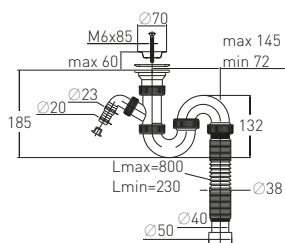

Разработанный нами прямоточный сифон – «Трубный», это высокая пропускная способность, обеспечивающая всей конструкции эффект самоочистнения. Наличие огромного количества выпусков позволяет использовать его во всех сериях моек

Сифон «Трубный» "Tube" siphon

S-образный прямоточный с нержавеющей чашкой, отводом для стиральной машины, вертикальным сливом и гофротрубой

S-like direct flow with stainless steel waste Ø70 mm, washing machine outlet, vertical waste and extendable tube 800 mm (1½" – Ø40/50)

Гидрозатвор	55 мм	Решетка	нерж. сталь Ø70 мм
Вход	1½"	Выпуск	есть
Выход	Ø40/50 мм	Винт	l = 85 мм
		Скорость слива	28 л/мин