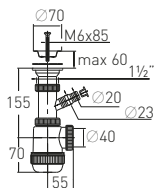

Сифон «МИНИ Элит» "MINI Elit" siphon

с нержавеющей чашкой и отводом для стиральной машины with stainless steel waste $\varnothing 70$ mm and washing machine outlet (1 1/2" – $\varnothing 40$)

Гидрозатвор	50 мм	Выпуск	есть
Вход	1 1/2"	Винт	l = 85 мм
Выход	$\varnothing 40$ мм	Скорость слива	52 л/мин
Решетка	нерж. сталь $\varnothing 70$ мм