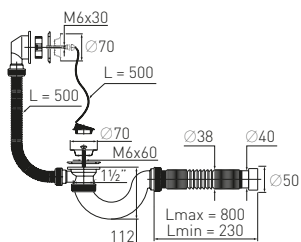

Особая конструкция сифонов для ванн «МИНИ Элит» увеличивает скорость слива воды, а высота самого сифона составляет всего 11 см

Сифон «МИНИ Элит» "MINI Elit" bath waste

с пластиковыми чашками и гофротрубой with extendable tube (Ø40/50)

Гидрозатвор	50 мм	Выпуск	есть
Вход	1 1/2"	Гофр. перелив	l = 500 мм
Выход	Ø40/50 мм	Винт	l = 60 мм
Решетка	нерж. сталь Ø70 мм	Скорость слива	39 л/мин

Артикул	Наименование
30980653	Сифон «МИНИ Элит» для ванн с гофротрубой 800 мм (Ø40/50)

Штрихкод	Упаковка
4607118802296	Пакет

Сифон «МИНИ Элит» "MINI Elit" bath waste

с нержавеющей чашками и гофротрубой for bathtub with stainless steel waste and extendable tube (Ø40/50)

Гидрозатвор	50 мм	Выпуск	есть
Вход	1 1/2"	Гофр. перелив	l = 500 мм
Выход	Ø40/50 мм	Винт	l = 60 мм
Решетка	нерж. сталь Ø70 мм	Скорость слива	39 л/мин

Артикул	Наименование
30980654	Сифон «МИНИ Элит» для ванн с нержавеющей чашками и гофротрубой 800 мм (Ø40/50)

Штрихкод	Упаковка
4607118807789	Пакет

Сифон «МИНИ Элит» "MINI Elit" bath waste

с нержавеющей чашками, без отвода for bathtub with stainless steel waste without flexible (1 1/2" - Ø40)

Гидрозатвор	50 мм	Выпуск	есть
Вход	1 1/2"	Гофр. перелив	l = 500 мм
Выход	Ø40 мм	Винт	l = 60 мм
Решетка	нерж. сталь Ø70 мм	Скорость слива	39 л/мин

Артикул	Наименование
30980655	Сифон «МИНИ Элит» для ванн с нержавеющей чашками, без отвода (Ø40)

Штрихкод	Упаковка
4620016491348	Пакет