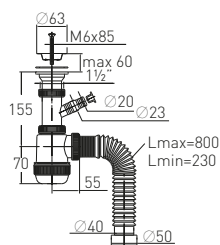

Сифон «МИНИ Элит» "MINI Elit" siphon

с нержавеющей чашкой, отводом
для стиральной машины
и гофротрубой

with stainless steel waste
Ø63 mm, washing machine outlet
and extendable tube 800 mm
(1 1/2" – Ø40/50)

Гидрозатвор	50 мм	Решетка	нерж. сталь Ø63 мм
Вход	1 1/2"	Выпуск	есть
Выход	Ø40/50 мм	Винт	l = 85 мм
		Скорость слива	52 л/мин