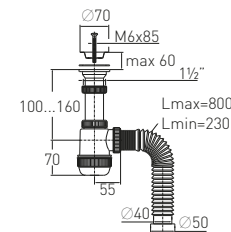

### Сифон «МИНИ Элит» "MINI Elit" siphon

с нержавеющей чашкой  
и гофротрубой

with stainless steel waste Ø70 mm  
and extendable tube 800 mm  
(1½" – Ø40/50)

<b>Регулировка по высоте</b>	от 100 до 160 мм	<b>Решетка</b>	нерж. сталь Ø70 мм
<b>Гидрозатвор</b>	50 мм	<b>Выпуск</b>	есть
<b>Вход</b>	1½"	<b>Винт</b>	l = 85 мм
<b>Выход</b>	Ø40/50 мм	<b>Скорость слива</b>	52 л/мин