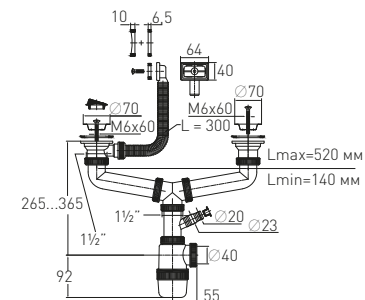

Артикул	Наименование	Штрихкод	Упаковка
30980618	Сифон «Элит» для 2-ой мойки с нержавеющими чашками $\varnothing 70$ мм, отводом для стиральной машины и переливом (1½" – $\varnothing 40$)	4620016490990	Пакет