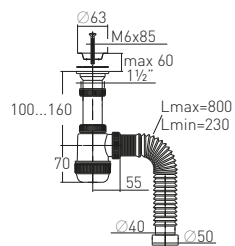

Сифон «МИНИ Элит» "MINI Elit" siphon

с нержавеющей чашкой
и гофротрубой

with stainless steel waste Ø63
and extendable tube 800 mm
(1 1/2" – Ø40/50)

Регулировка по высоте	от 100 до 160 мм	Решетка	нерж. сталь Ø63 мм
Гидрозатвор	50 мм	Выпуск	есть
Вход	1 1/2"	Винт	l = 85 мм
Выход	Ø40/50 мм	Скорость слива	52 л/мин