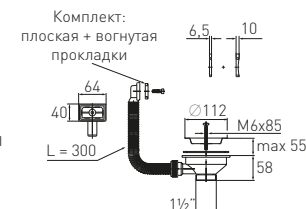

### Выпуск «Элит» "Elit" waste

с плоской нержавеющей чашкой и переливом with flat stainless steel waste Ø112 mm and overflow (3½")

Решетка

нерж. сталь  
Ø112 мм

Гофр. перелив

l = 300 мм

Артикул Наименование