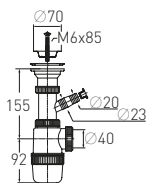

Сифон «Элит» "Elit" siphon

Гидрозатвор
Вход
Выход

с нержавеющей чашкой и отводом для стиральной машины

with stainless steel waste Ø70 mm and washing machine outlet (1 1/2" – Ø40)

60 мм **Решетка** нерж. сталь Ø70 мм
1 1/2" **Выпуск** есть
Ø40 мм **Винт** l = 85 мм
Скорость слива 36 л/мин