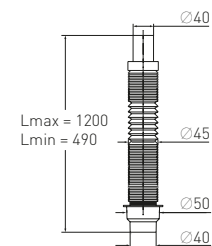

### Труба гофрированная «Элит» "Elit" extendable tube

1200 mm (Ø40 – Ø40/50)

Вход

Ø40 мм

Выход

Ø40/50 мм

Артикул Наименование

30986230 Труба гофрированная «Элит» 1200 мм (Ø40 – Ø40/50)