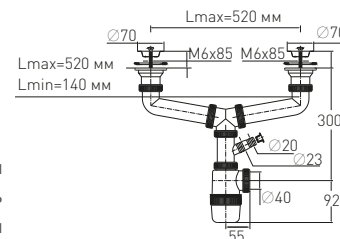

Сифон «Элит» "Elit" siphon

для двойной мойки с нержавеющей чашками Ø70 мм и отводом для стиральных машин (1½" – Ø40)

for double sink with stainless steel wastes Ø70 mm and washing machine outlet (1½" – Ø40)

Гидрозатвор

60 мм

Решетка

нерж. сталь Ø70 мм

Вход

1½"

Выпуск

есть

Выход

Ø40 мм

Винт

l = 85 мм

Артикул Наименование

30980619 Сифон "Элит" для двойной мойки с нержавеющей чашками Ø70 мм и отводом для стиральных машин (1½" – Ø40)

Штрихкод Упаковка

4607118806645 Пакет