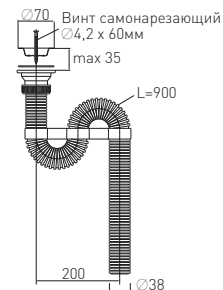

Артикул Наименование

30980132 Сифон гофрированный с нержавеющей чашкой Ø70мм (белый)

Штрихкод Упаковка

4607118808595 Пакет