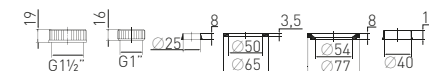

Комплект №2 Repair set #2

для ремонта сифонов под ванну

for fixing bathtub siphons

Артикул	Наименование
30981252	Комплект №2 для ремонта сифонов под ванну

Штрихкод	Упаковка
4620016490969	Пакет