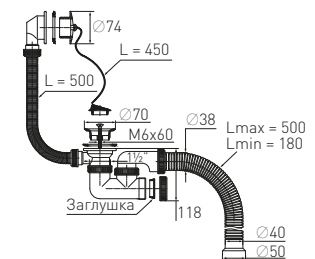

Сифон «Универсал» “Universal” siphon

с нержавеющей чашками for bathtub with stainless steel waste and rigid pipe rapid/flexible

Гидрозатвор	55 мм	Выпуск	есть
Вход	1½"	Гофр. перелив	l = 500 мм
Выход	Ø40/50 мм	Винт	l = 60 мм
Решетка	нерж. сталь Ø70 мм	Скорость слива	43 л/мин