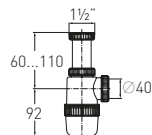

Долговечность и привлекательная цена позволяют сифонам серии «Элит» успешно конкурировать с зарубежными аналогами и постоянно завоёвывать внимание и уважение самых строгих потребителей

Сифон «Элит» "Elit" siphon

Регулировка по высоте
Гидрозатвор
Вход

без выпуска without waste (1 1/2" – Ø40)

от 60 до 110 мм **Выход** Ø40 мм
60 мм **Скорость слива** 36 л/мин
1 1/2"