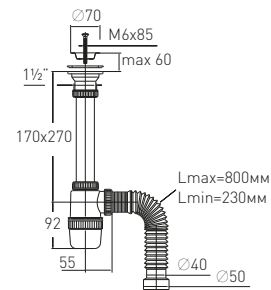

от 170 до 270 мм  
(от 95 до 155 мм)  
60 мм  
 $1\frac{1}{2}$ "  
 $\varnothing 40/50$  мм

**Решетка** нерж. сталь  $\varnothing 70$  мм  
**Выпуск** есть  
**Винт**  $l = 85$  мм  
**Скорость слива** 36 л/мин