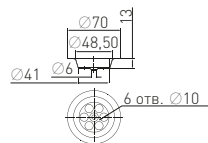

Нержавеющая чашка Stainless steel waste

Ø70