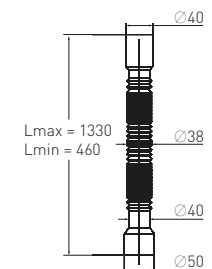

### Труба гофрированная «МИНИ Элит» "MINI Elit" extendable tube

удлинённая extended (Ø40 – Ø40/50)

Вход

Ø40 мм

Выход

Ø50 мм

Артикул Наименование

30986298 Труба гофрированная «МИНИ Элит» удлинённая 1200 (Ø40 – Ø40/50)