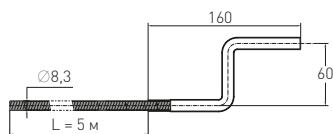

Сантехнические стальные троса серии «Стандарт», пружинные троса серии «Профи», комплектуются удобной ручкой, а полимерное покрытие придаёт жёсткость, предотвращает скручивание, выполняет антикоррозийную функцию и увеличит срок службы

Трос Plumbing cable

Ø5,6 и Ø8,3

Артикул	Наименование	Штрихкод	Упаковка
70980812	Трос сантехнический Ø5,6 – 5 м	4607118807826	Пакет
70980813	Трос сантехнический Ø5,6 – 10 м	4607118807833	Пакет
70980821	Трос сантехнический Ø8,3 – 3 м	4607118801244	Пакет
70980822	Трос сантехнический Ø8,3 – 5 м	4620016490372	Пакет
70980823	Трос сантехнический Ø8,3 – 10 м	4620016490389	Пакет
70980824	Трос сантехнический Ø8,3 – 15 м	4620016490396	Пакет