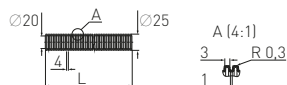

Шланг гофрированный Flexible hose

Ø25 Ø25mm (black, inner Ø20mm)