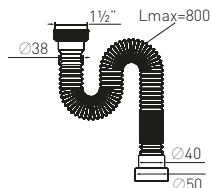

Сифон гофрированный «МИНИ Элит» "MINI Elit" extendable siphon

стандарт, без выпуска

without waste standard
(1 1/2" - Ø40/50)