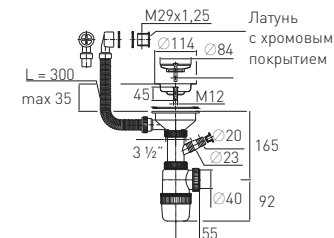

Сифон «Элит» “Elit” siphon

с нержавеющей чашкой,
отводом для стиральной машины
и круглым переливом

with stainless steel waste Ø114 mm,
washing machine outlet
and round overflow (3½-40)

Регулировка по высоте	от 95 до 155 мм	Решетка	нерж. сталь Ø114 мм
Гидрозатвор	60 мм	Выпуск	есть
Вход	3½"	Гофр. перелив	l = 300 мм
Выход	Ø40 мм	Винт	l = 45 мм
		Скорость слива	36 л/мин