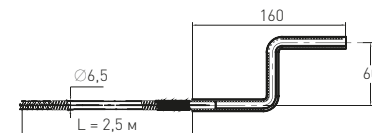

Трос Plumbing cable

пружинный, Ø6,5 spring-loaded