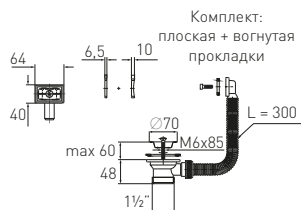

Разнообразие выпусков, предложенных в данном разделе, позволяет охватить различные мойки и раковины с переливами

Выпуск «Элит» "Elit" waste

с нержавеющей чашкой with stainless steel grid Ø70 mm (1 1/2")

Выход 1 1/2" мм **Винт** I = 85 мм
Решетка нерж. сталь Ø70 мм

Артикул	Наименование	Штрихкод	Упаковка
30980641	Выпуск «Элит» с нержавеющей чашкой Ø70 мм (1 1/2")	4607118809875	Пакет

Выпуск «Элит» "Elit" waste