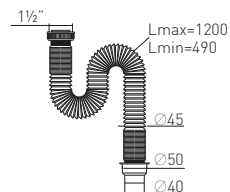

Сифон гофрированный «Элит» "Elit" extendable siphon