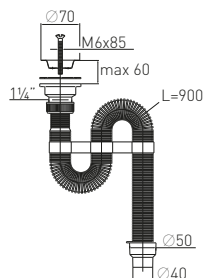

Сифон гофрированный «VIR» «VIR» flexible siphon

с пластиковой чашкой with plastic grid
Ø70 mm (1 ¼" – Ø50/40)

Вход	1 ¼"	Выпуск	есть
Выход	Ø50/40 мм	Винт	l = 85 мм
Решетка	пластик Ø70 мм	Скорость слива	29 л/мин