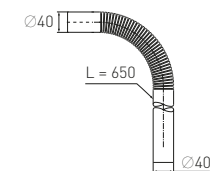

### Гофроколено Goffred elbow

65 см (Ø40)

Вход

Ø40 мм

Выход

Ø40 мм

Артикул Наименование

30980646 Гофроколено 65 см (Ø40)