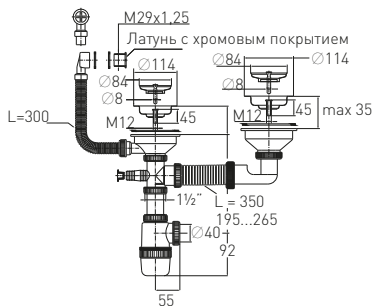

В этом разделе мы предлагаем Вам сифоны и выпуски для всех видов моек из мрамора и нержавеющей стали

Сифон «Элит» "Elit" siphon

для двойной, разноуровневой мойки с нерж.чашкой Ø114 мм, отв. для стиральной машины, кругл. переливом и уголком

for double different-level sink with stainless steel waste Ø114, washing machine outlet, round overflow and angle

Гидрозатвор	60 мм	Выпуск	есть
Вход	3½"	Гофр. перелив	l = 300 мм
Выход	Ø40 мм	Винт	l = 45 мм
Решетка	нерж. сталь Ø114 мм	Скорость слива	50 л/мин