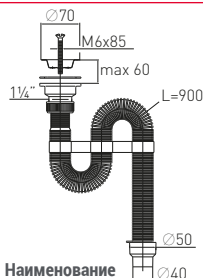

Сифон гофрированный «VIR» «VIR» flexible siphon

с нержавеющей чашкой with stainless steel waste
Ø70 mm (1 ¼" – Ø50/40)

Вход	1 ¼"	Выпуск	есть
Выход	Ø50/40 мм	Винт	l = 85 мм
Решетка	нерж. сталь Ø70 мм	Скорость слива	29 л/мин