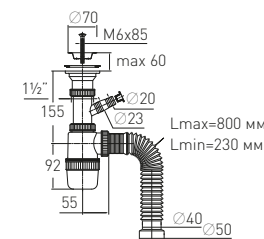

**Гидрозатвор**  
**Вход**  
**Выход**

60 мм  
 $1\frac{1}{2}$ "  
 $\varnothing 40/50$  мм

**Решетка** нерж. сталь  $\varnothing 70$  мм  
**Выпуск** есть  
**Винт**  $l = 85$  мм  
**Скорость слива** 36 л/мин