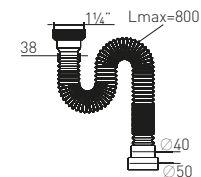

### Сифон гофрированный «МИНИ Элит» “MINI Elit” extendable siphon

стандарт, без выпуска without waste standard  
(1¼" – Ø40/50)

**Вход**

1¼"

**Выход**

Ø40/50 мм

**Скорость слива**

54,5 л/мин