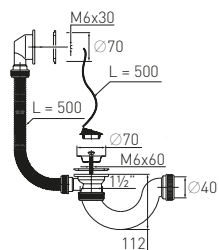

Особая конструкция сифонов для ванн «МИНИ Элит» увеличивает скорость слива воды, а высота самого сифона составляет всего 11 см

Сифон «МИНИ Элит» "MINI Elit" bath waste

с пластиковыми чашками и гофротрубой with extendable tube (Ø40/50)

Гидрозатвор	50 мм	Выпуск	есть
Вход	1 1/2"	Гофр. перелив	l = 500 мм
Выход	Ø40/50 мм	Винт	l = 60 мм
Решетка	нерж. сталь Ø70 мм	Скорость слива	39 л/мин

Артикул	Наименование
30980653	Сифон «МИНИ Элит» для ванн с гофротрубой 800 мм (Ø40/50)

Штрихкод	Упаковка
4607118802296	Пакет

Сифон «МИНИ Элит» "MINI Elit" bath waste

с нержавеющей чашками и гофротрубой for bathtub with stainless steel waste and extendable tube (Ø40/50)

Гидрозатвор	50 мм	Выпуск	есть
Вход	1 1/2"	Гофр. перелив	l = 500 мм
Выход	Ø40/50 мм	Винт	l = 60 мм
Решетка	нерж. сталь Ø70 мм	Скорость слива	39 л/мин

Артикул	Наименование
30980654	Сифон «МИНИ Элит» для ванн с нержавеющей чашками и гофротрубой 800 мм (Ø40/50)

Штрихкод	Упаковка
4607118807789	Пакет

Сифон «МИНИ Элит» "MINI Elit" bath waste

с нержавеющей чашками, без отвода for bathtub with stainless steel waste without flexible (1 1/2" - Ø40)

Гидрозатвор	50 мм	Выпуск	есть
Вход	1 1/2"	Гофр. перелив	l = 500 мм
Выход	Ø40 мм	Винт	l = 60 мм
Решетка	нерж. сталь Ø70 мм	Скорость слива	39 л/мин

Артикул	Наименование
30980655	Сифон «МИНИ Элит» для ванн с нержавеющей чашками, без отвода (Ø40)

Штрихкод	Упаковка
4620016491348	Пакет