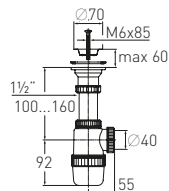

### Сифон «Элит» "Elit" siphon

**Регулировка по высоте**  
**Гидрозатвор**  
**Вход**  
**Выход**

с нержавеющей чашкой

with stainless steel waste Ø70 mm (1 1/2" – Ø40)

от 100 до 160 мм **Решетка** нерж. сталь Ø70 мм  
60 мм **Выпуск** есть  
1 1/2" **Винт** l = 85 мм  
Ø40 мм **Скорость слива** 36 л/мин