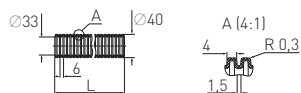

Шланг гофрированный Flexible hose

Ø40 Ø40mm