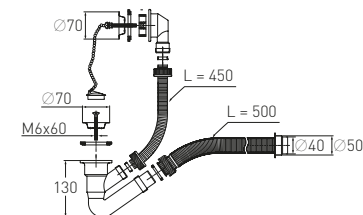

Сифон «Элит» "Elit" bath waste

с нержавеющей чашками for bathtub with stainless steel waste (Ø50/40)

Гидрозатвор	60 мм	Выпуск	есть
Вход	1½"	Гофр. перелив	l = 450 мм
Выход	Ø 50/40 мм	Винт	l = 60 мм
Решетка	нерж. сталь Ø70 мм	Скорость слива	39 л/мин