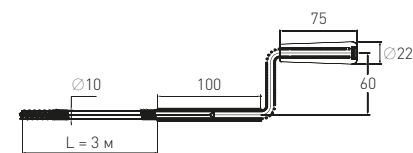

Трос Plumbing cable

пружинный, Ø10 spring-loaded

Артикул	Наименование	Штрихкод	Упаковка
70980841	Трос сантехнический пружинный 3 м	4607118807871	Кавалье
70980842	Трос сантехнический пружинный 5 м	4607118807888	Кавалье
70980843	Трос сантехнический пружинный 10 м	4607118807895	Кавалье
70980844	Трос сантехнический пружинный 15 м	460711880786	Кавалье
70980845	Трос сантехнический пружинный 20 м	460711880793	Кавалье