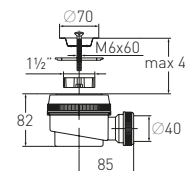

Артикул	Наименование
30980686	Сифон для душевого поддона с нерж.чашкой Ø70 мм

Штрихкод	Упаковка
4607118808779	Пакет