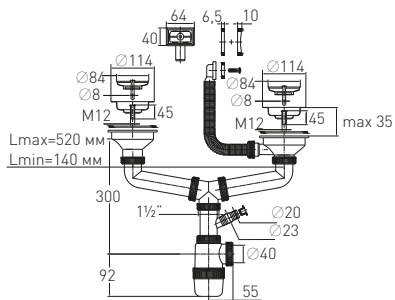

Гидрозатвор	60 мм	Решетка	нерж. сталь Ø114 мм
Вход	3½"	Выпуск	есть
Выход	Ø40 мм	Гофр. перелив	l = 300 мм
		Винт	l = 45 мм