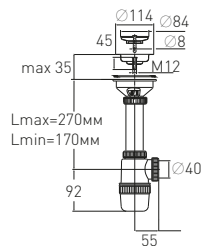

В 2003 году сифоны для моек и раковин серии "Элит" были награждены дипломом Российского фонда защиты прав потребителей

Сифон «Элит» "Elit" siphon

с нержавеющей чашкой

with stainless steel waste Ø114 mm
(3½" – 40)

Регулировка по высоте
Гидрозатвор
Вход
Выход

от 170 до 270 мм
60 мм
3½"
Ø40 мм

Решетка
Выпуск
Винт
Скорость слива

нерж. сталь
Ø114 мм
есть
l = 45 мм
36 л/мин