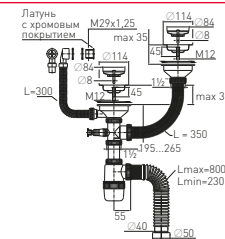

Сифон «Элит» "Elit" siphon

для двойной, разноуровневой мойки с нерж. чашкой, отводом для стиральной машины и круглым переливом

for double different-level sink with stainless steel waste Ø114 mm, washing machine outlet and round overflow

Регулировка по высоте

от 195 до 265 мм

Решетка

нерж. сталь

Гидрозатвор

60 мм

Выпуск

Ø114 мм

Вход

3½"

Винт

l = 45 мм

Выход

Ø40 мм

Скорость слива

50 л/мин

Артикул Наименование

30987097 Сифон «Элит» для 2-ой разноуровневой мойки с нержавеющей чашками Ø114 мм, отводом для стир.машины, круглым переливом и гофротрубой 800 мм (3½" – Ø40/50)

Штрихкод Упаковка

4620016495889 Пакет

30987102

Сифон «Элит» для 2-ой разноуровневой мойки с нержавеющей чашками Ø114 мм эконо, отводом для стир.машины, круглым переливом и гофротрубой 800 мм (3½" – Ø40/50)

4620016495957 Пакет