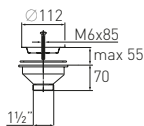

Выпуск «Элит» "Elit" waste

с плоской нержавеющей чашкой with flat stainless steel waste
Ø112 mm (3½")

Решетка

нерж. сталь
Ø112 мм