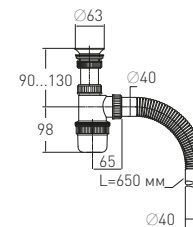

Сифон «Эконом» Siphon "Economic"

бутылочный (белый) white

Регулировка по высоте
Гидрозатвор
Вход

от 90 до 130 мм
55 мм
1½"

Выход

Ø40

Решетка

пластик Ø63 мм

Выпуск

есть

Скорость слива

60 л/мин

Артикул	Наименование
30980112	Сифон бутылочный (белый)

Штрихкод	Упаковка
4620016492277	Пакет