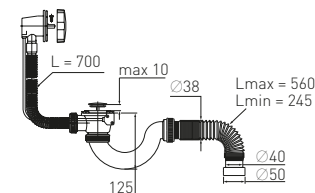

Сифон «МИНИ Элит» “MINI Elit” bath waste

с полуавтоматическим сливом, гофротрубой for bathtub with semi-automatic waste and extendable tube (Ø40/50)

Гидрозатвор	50 мм	Клапан	замок
Вход	1½"	Выпуск	есть
Выход	Ø40/50 мм	Гофр. перелив	l = 700 мм
		Скорость слива	32 л/мин

Артикул	Наименование
30980657	Сифон «МИНИ Элит» для ванн с полуавтоматическим сливом, гофротрубой (Ø40/50)

Штрихкод	Упаковка
4620016491362	Пакет