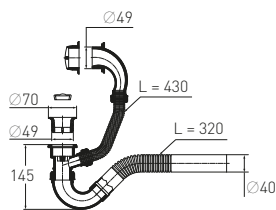

Сифон «Эконом» "Econom" bath waste

поворотный

for bathtub, regulated

Гидрозатвор

50 мм

Выпуск

есть

Выход

Ø40 мм

Гофр. перелив

l = 430 мм

Решетка

пластик Ø70 мм

Скорость слива

36 л/мин