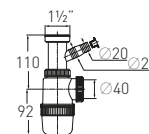

Артикул	Наименование	Штрихкод	Упаковка
30980613	Сифон «Элит» без выпуска с отводом для стиральной машины (1½" – Ø40)	4620016490266	Пакет