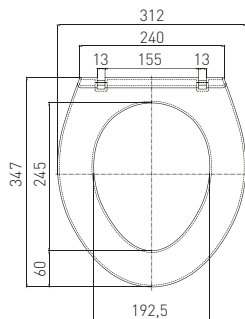

Компания является единственным производителем сидений для детских унитазов.

Сиденье пластмассовое Plastic toilet seat

для детского унитаза for child's wc