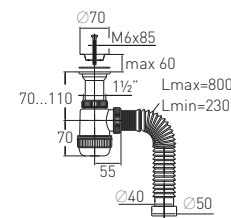

Сифон «МИНИ Элит» "MINI Elit" siphon

с литым выпуском
и нержавеющей чашкой

with solid, stainless steel waste
Ø70 mm and extendable tube
800 mm (1½" – Ø40/50)

Регулировка по высоте	от 70 до 110 мм	Решетка	нерж. сталь Ø70/63 мм
Гидрозатвор	50 мм	Выпуск	есть
Вход	1½"	Винт	l = 85 мм
Выход	Ø40/50 мм	Скорость слива	52 л/мин

Артикул	Наименование	Штрихкод	Упаковка
30980676	Сифон «МИНИ Элит» с литым выпуском, нержавеющей чашкой Ø 70 мм и гофротрубой 800 мм (1½" – Ø40/50)	4607118809400	Пакет
30980678	Сифон «МИНИ Элит» с литым выпуском, нержавеющей чашкой Ø63 мм и гофротрубой 800 мм (1½" – Ø40/50)	4620016491317	Пакет