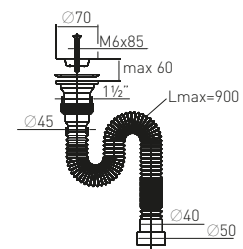

Сифон «МИНИ Элит» “MINI Elit” extendable siphon

гофрированный с нержавеющей чашкой, стандарт with stainless steel waste Ø70, standard (1½" – Ø40/50)

Вход	1½"	Выпуск	есть
Выход	Ø40/50 мм	Винт	l = 85 мм
Решетка	нерж. сталь Ø70 мм	Скорость слива	54,5 л/мин

Артикул	Наименование	Штрихкод	Упаковка
30986333	Сифон гофрированный «МИНИ Элит» с нержавеющей чашкой Ø70 мм, стандарт 800 мм (1½" – Ø40/50)	4607118808144	Пакет
30986343	Сифон гофрированный «МИНИ Элит» с нержавеющей чашкой Ø70 мм, удлиненный 1200 мм (1½" – Ø40/50)	4620016490693	Пакет