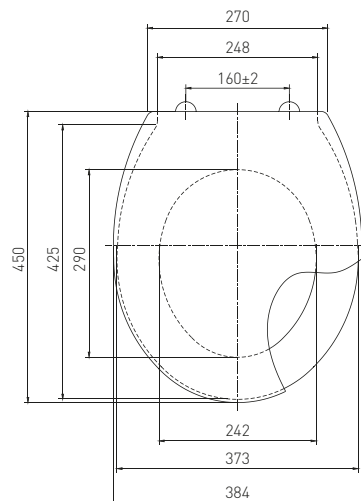

Сиденья для унитазов данной серии уже на протяжении многих лет входят в тройку лидеров по продажам на российском рынке сантехнических аксессуаров

Сиденье «Виктория» WC toilet seat "Victoria"