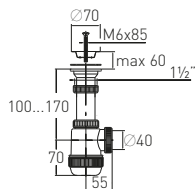

Сифоны серии «МИНИ Элит» для моек и раковин – идеальное соотношение цены и качества

Сифон «МИНИ Элит» "MINI Elit" siphon

с нержавеющей чашкой with stainless steel waste $\varnothing 70$ mm (1 1/2" – $\varnothing 40$)

Регулировка по высоте	от 100 до 170 мм	Решетка	нерж. сталь $\varnothing 70$ мм
Гидрозатвор	50 мм	Выпуск	есть
Вход	1 1/2"	Винт	l = 85 мм
Выход	$\varnothing 40$ мм	Скорость слива	52 л/мин