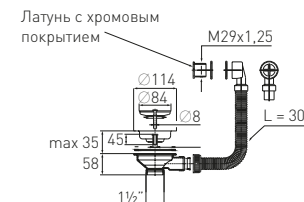

### Выпуск «Элит» "Elit" waste

с нержавеющей чашкой и круглым переливом with stainless steel grid Ø114 mm and round overflow (3½")

Решетка

нерж. сталь  
Ø114 мм

Гофр. перелив

l = 300 мм

Артикул Наименование