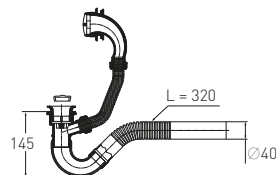

Сифон «Эконом» "Econom" bath waste

неповоротный

for bathtub, not regulated

Гидрозатвор

50 мм

Выпуск

есть

Выход

Ø40 мм

Гофр. перелив

l = 430 мм

Решетка

пластик Ø70 мм

Скорость слива

36 л/мин