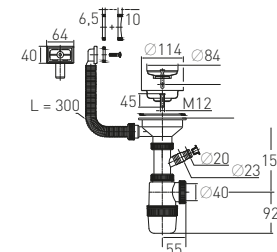

Сифон «Элит» “Elit” siphon

с нержавеющей чашкой,
отводом для стиральной машины
и переливом

with stainless steel waste Ø114 mm,
washing machine outlet and overflow
(3½-40)

Гидрозатвор	60 мм	Выпуск	есть
Вход	3½"	Гофр. перелив	l = 300 мм
Выход	Ø40 мм	Винт	l = 45 мм
Решетка	нерж. сталь Ø114 мм	Скорость слива	36 л/мин

Артикул Наименование

30986176 Сифон «Элит» с нержавеющей чашкой Ø114 мм, отводом для стиральной машины и переливом (3½" – Ø40)

Штрихкод Упаковка

4607118808311 Пакет

30987084 Сифон «Элит» с нержавеющей чашкой Ø114 мм, переливом и гофротрубой 800 мм (3½"- Ø40/50)

4620016494844 Пакет