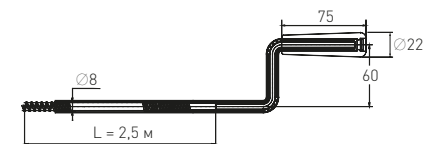

Трос Plumbing cable

пружинный, Ø8, в полимерном покрытии spring-loaded 2,5m in polymer coating

Артикул	Наименование	Штрихкод	Упаковка
70980851	Трос сантехнический пружинный 2,5 м в полимерном покрытии	4607118808175	Пакет
70980853	Трос сантехнический пружинный 5 м в полимерном покрытии	4607118808182	Кавалье
70980854	Трос сантехнический пружинный 10 м в полимерном покрытии	4607118808199	Кавалье